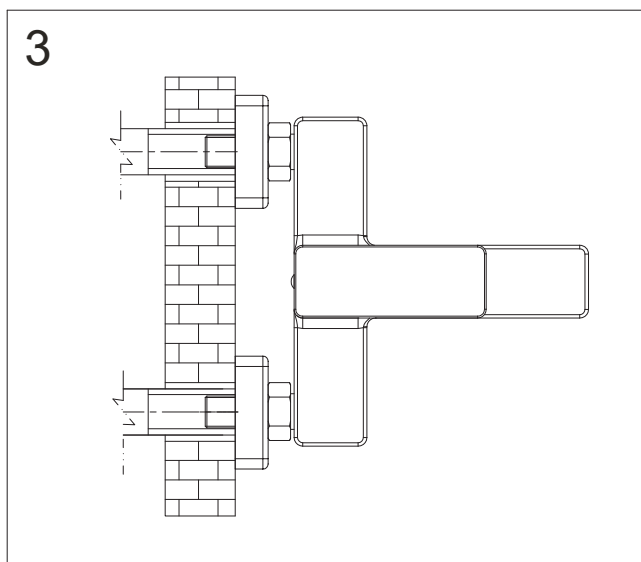

Parma PM7430

PL Instrukcja montażu i konserwacji
EN Installation and maintenance
DE Montage- und Wartungsanleitung
RU Инструкция по установке и уходу

 **OMNIRE**

Enjoy home, every day.

W zestawie / Included / Im Lieferumfang / В комплекте