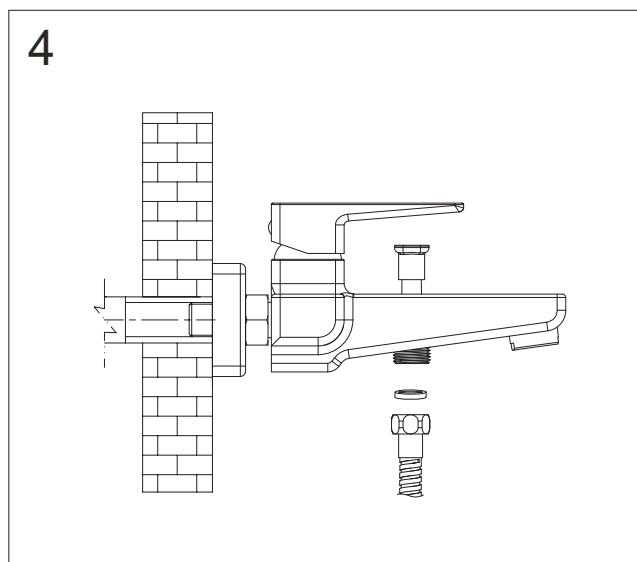

Parma PM7430

PL Instrukcja montażu i konserwacji
EN Installation and maintenance
DE Montage- und Wartungsanleitung
RU Инструкция по установке и уходу

 **OMNIRE**

Enjoy home, every day.

W zestawie / Included / Im Lieferumfang / В комплекте