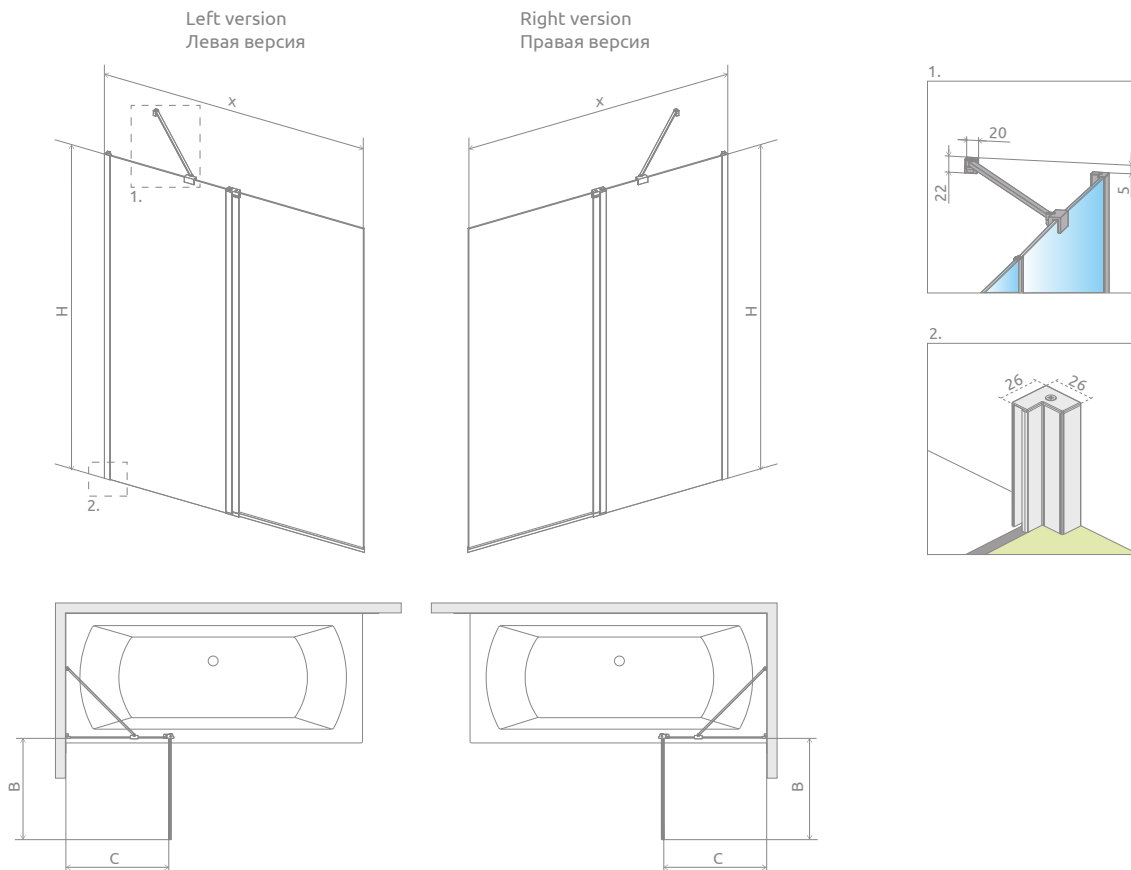

New

Nes Black PND II

Model Модель	Width of niche (X) Ширина ниши (X)	Height (H) Высота (H)	TRANSPARENT GLASS ПРОЗРАЧНОЕ СТЕКЛО
			Art. No. № арт.
PND II 100 L	1000-1015	1500	10009100-54-01L
PND II 100 R	1000-1015	1500	10009100-54-01R
PND II 110 L	1100-1115	1500	10009110-54-01L
PND II 110 R	1100-1115	1500	10009110-54-01R
PND II 120 L	1200-1215	1500	10009120-54-01L
PND II 120 R	1200-1215	1500	10009120-54-01R
PND II 130 L	1300-1315	1500	10009130-54-01L
PND II 130 R	1300-1315	1500	10009130-54-01R
PND II 140 L	1400-1415	1500	10009140-54-01L
PND II 140 R	1400-1415	1500	10009140-54-01R

Model Модель	X	B	C	H
PND II 100	1000-1015	483	493-508	1500
PND II 110	1100-1115	533	543-558	1500
PND II 120	1200-1215	583	593-608	1500
PND II 130	1300-1315	633	643-658	1500
PND II 140	1400-1415	683	693-708	1500