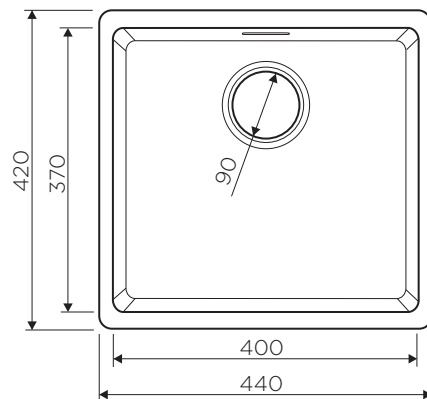

## KATA 44-U

ARTGRANIT

Base 50

BE 4993401 BL 4993403 DC 4993402 SA 4993423  
MA 4993398 CA 4993399 PA 4993400 GR 4993404

Weight (kilogram) 6,9

# Подстольный монтаж

**KATA 44-U**

ARTGRANIT

Base 50

BE 4993401 BL 4993403 DC 4993402 SA 4993423  
MA 4993398 CA 4993399 PA 4993400 GR 4993404

Weight (kilogram) 6,9