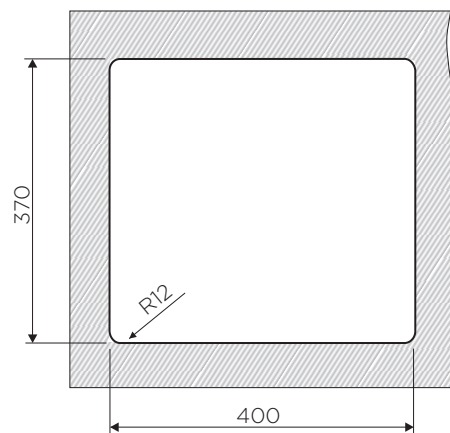

Подстольный монтаж

KATA 44-U

ARTGRANIT

Base 50

BE 4993401 BL 4993403 DC 4993402 SA 4993423
MA 4993398 CA 4993399 PA 4993400 GR 4993404

Weight (kilogram) 6,9