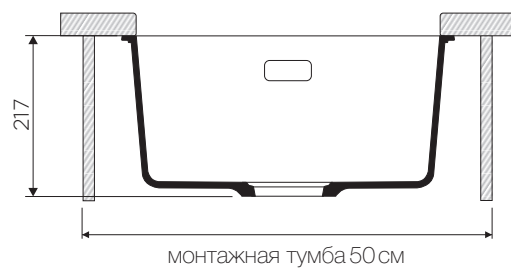

Подстольный монтаж

KATA 44-U

ARTGRANIT

Base 50

BE 4993401 BL 4993403 DC 4993402 SA 4993423
MA 4993398 CA 4993399 PA 4993400 GR 4993404

Weight (kilogram) 6,9