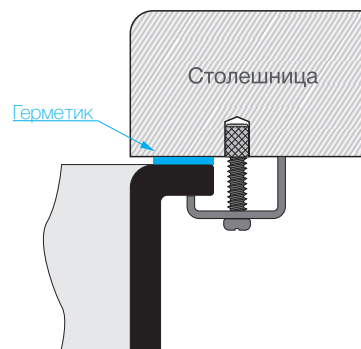

Подстольный монтаж

KATA 44-U

ARTGRANIT

Base 50

BE 4993401 BL 4993403 DC 4993402 SA 4993423
MA 4993398 CA 4993399 PA 4993400 GR 4993404

Weight (kilogram) 6,9