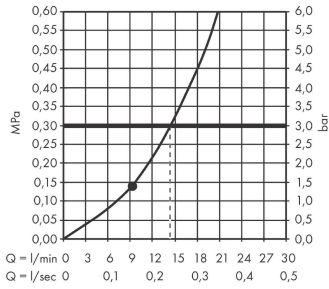

Rainfinity

Боковой душ 500 1jet с полкой

Поверхности : **матовый белый**

Артикульный номер: **26243700**

Описание

Характеристики

- размер душевого диска: 502 x 80 mm
- тип струи: PowderRain
- зона распыления: 309 x 28 mm
- область применения: можно использовать в качестве верхнего душа, душа для плечевой зоны или боковой форсунки
- расход воды PowderRain (при 3 барах): 14,5 л/мин
- соединительная резьба: G 1/2
- материал: металл
- из безопасного стекла
- поверхность полки с вариантом цвета -000 = зеркальное стекло, с вариантом цвета -700 = графитовый цвет, глянцевый

Технология

Награды за дизайн

reddot award 2019
best of the best

Продукт

Чертеж

Rainfinity

Боковой душ 500 1jet с полкой

Поверхности : **матовый белый**

Артикульный номер: **26243700**

График расхода воды

Расход измерен практически с помощью соответствующей арматуры (термостат/смеситель/скрытый клапан).

Rainfinity

Боковой душ 500 1jet с полкой

Поверхности : **матовый белый**