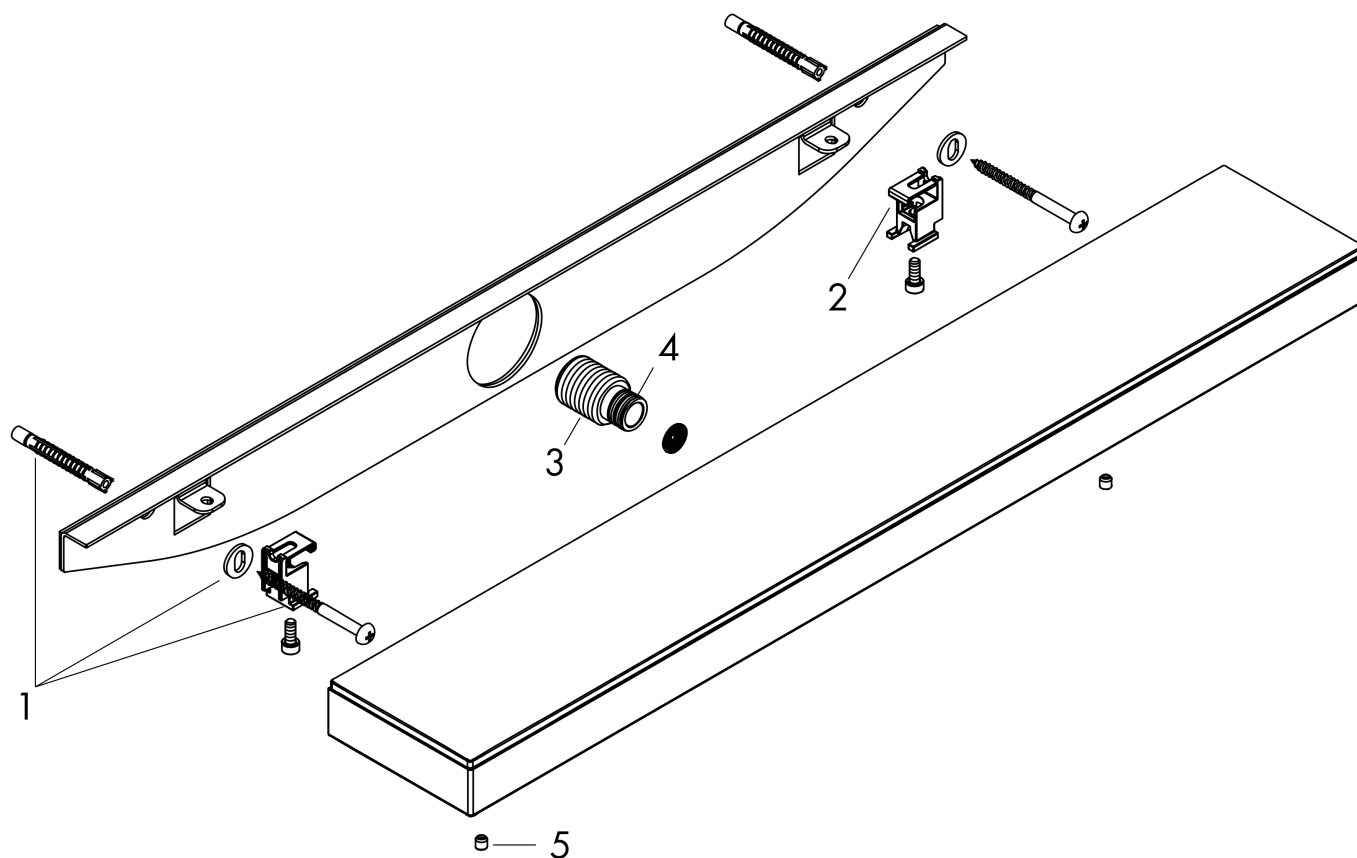

Rainfinity

Боковой душ 500 1jet с полкой

Поверхности : **матовый белый**

Артикульный номер: **26243700**

Описание

Характеристики

- размер душевого диска: 502 x 80 mm
- тип струи: PowderRain
- зона распыления: 309 x 28 mm
- область применения: можно использовать в качестве верхнего душа, душа для плечевой зоны или боковой форсунки
- расход воды PowderRain (при 3 барах): 14,5 л/мин
- соединительная резьба: G 1/2
- материал: металл
- из безопасного стекла
- поверхность полки с вариантом цвета -000 = зеркальное стекло, с вариантом цвета -700 = графитовый цвет, глянцевый

Артикульный номер: **26243700**

Пример монтажа

Rainfinity

Боковой душ 500 1jet с полкой

Поверхности : **матовый белый**

Артикульный номер: **26243700**

Покомпонентное изображение

Год выпуска: >07/19

Rainfinity

Боковой душ 500 1jet с полкой

Поверхности : матовый белый

Артикульный номер: 26243700

Перечень запасных частей

Год выпуска: >07/19

Позиция	Описание	Артикульный номер	PC	PU
1	mounting set	96179000	-	1
2	mounting set	93661000	-	1
3	connecting thread G½	93650000	-	1
4	O-ring 11x2	98127000	-	1
5	screw cover	95181000	-	1