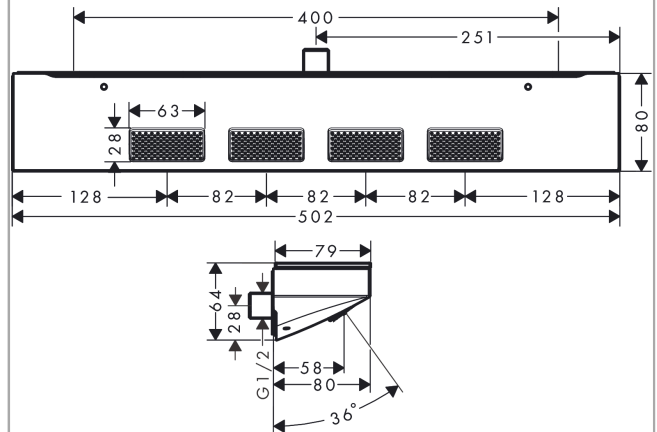

Rainfinity

Боковой душ 500 1jet с полкой

Поверхности : **матовый белый**

Артикульный номер: **26243700**

Описание

Характеристики

- размер душевого диска: 502 x 80 mm
- тип струи: PowderRain
- зона распыления: 309 x 28 mm
- область применения: можно использовать в качестве верхнего душа, душа для плечевой зоны или боковой форсунки
- расход воды PowderRain (при 3 барах): 14,5 л/мин
- соединительная резьба: G 1/2
- материал: металл
- из безопасного стекла
- поверхность полки с вариантом цвета -000 = зеркальное стекло, с вариантом цвета -700 = графитовый цвет, глянцевый

Технология

Награды за дизайн

reddot award 2019
best of the best

Продукт

Чертеж

Rainfinity

Боковой душ 500 1jet с полкой

Поверхности : **матовый белый**

Артикульный номер: **26243700**

График расхода воды

Расход измерен практически с помощью соответствующей арматуры (термостат/смеситель/скрытый клапан).

Rainfinity

Боковой душ 500 1jet с полкой

Поверхности : **матовый белый**

Rainfinity

Боковой душ 500 1jet с полкой

Поверхности : матовый белый

Артикульный номер: 26243700

Перечень запасных частей

Год выпуска: >07/19

Позиция	Описание	Артикульный номер	PC	PU
1	mounting set	96179000	-	1
2	mounting set	93661000	-	1
3	connecting thread G½	93650000	-	1
4	O-ring 11x2	98127000	-	1
5	screw cover	95181000	-	1