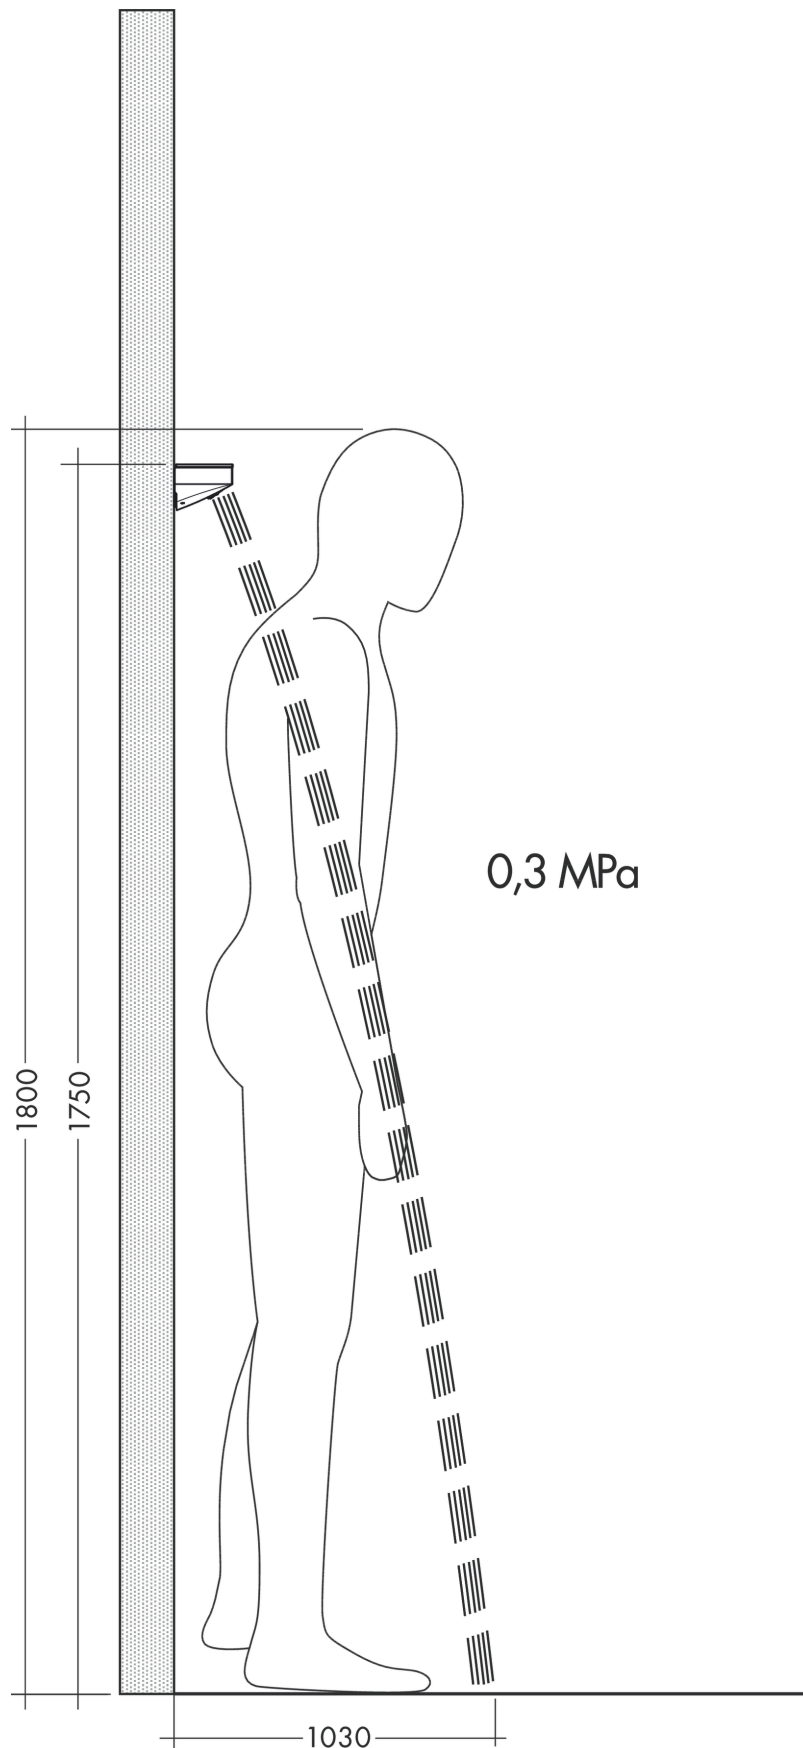

Rainfinity

Боковой душ 500 1jet с полкой

Поверхности : **матовый белый**

Артикульный номер: **26243700**

Описание

Характеристики

- размер душевого диска: 502 x 80 mm
- тип струи: PowderRain
- зона распыления: 309 x 28 mm
- область применения: можно использовать в качестве верхнего душа, душа для плечевой зоны или боковой форсунки
- расход воды PowderRain (при 3 барах): 14,5 л/мин
- соединительная резьба: G 1/2
- материал: металл
- из безопасного стекла
- поверхность полки с вариантом цвета -000 = зеркальное стекло, с вариантом цвета -700 = графитовый цвет, глянцевый

Технология

Награды за дизайн

reddot award 2019
best of the best

Продукт

Чертеж

Rainfinity

Боковой душ 500 1jet с полкой

Поверхности : **матовый белый**

Артикульный номер: **26243700**

График расхода воды

Расход измерен практически с помощью соответствующей арматуры (термостат/смеситель/скрытый клапан).

Rainfinity

Боковой душ 500 1jet с полкой

Поверхности : **матовый белый**

Артикульный номер: **26243700**

Пример монтажа

Rainfinity

Боковой душ 500 1jet с полкой

Поверхности : **матовый белый**

Артикульный номер: **26243700**

Покомпонентное изображение

Год выпуска: >07/19