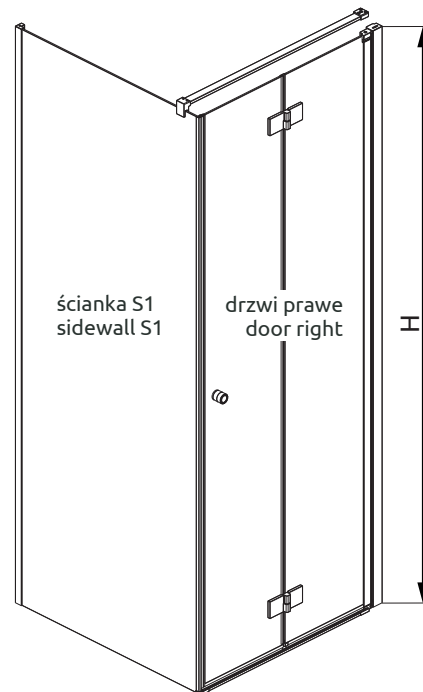

Wariant LEWY
Variant L

Wariant PRAWY
Variant R

KDJ-B DRZWI / KDJ-B DOOR

| Drzwi | A1 | X1 | Y1 | B | D | H |
|-----------------|------|---------|---------|-----|-----|------|
| KDJ-B Drzwi 80 | 800 | 775-790 | 769-784 | 378 | 648 | 2000 |
| KDJ-B Drzwi 90 | 900 | 875-890 | 869-884 | 428 | 748 | 2000 |
| KDJ-B Drzwi 100 | 1000 | 975-990 | 969-984 | 478 | 848 | 2000 |

ŚCIANKA S1 / SIDEWALL S1

| Ścianka | A2 | X2 | Y2 |
|---------|------|---------|---------|
| S1 70 | 700 | 675-690 | 669-684 |
| S1 75 | 750 | 725-740 | 719-734 |
| S1 80 | 800 | 775-790 | 769-784 |
| S1 90 | 900 | 875-890 | 869-884 |
| S1 100 | 1000 | 975-990 | 969-984 |