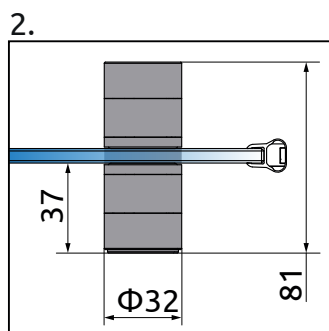

Wariant LEWY
Variant L

Wariant PRAWY
Variant R

KDJ-B DRZWI / KDJ-B DOOR

| Drzwi | A1 | X1 | Y1 | B | D | H |
|-----------------|------|---------|---------|-----|-----|------|
| KDJ-B Drzwi 80 | 800 | 775-790 | 769-784 | 378 | 648 | 2000 |
| KDJ-B Drzwi 90 | 900 | 875-890 | 869-884 | 428 | 748 | 2000 |
| KDJ-B Drzwi 100 | 1000 | 975-990 | 969-984 | 478 | 848 | 2000 |

ŚCIANKA S1 / SIDEWALL S1

| Ścianka | A2 | X2 | Y2 |
|---------|------|---------|---------|
| S1 70 | 700 | 675-690 | 669-684 |
| S1 75 | 750 | 725-740 | 719-734 |
| S1 80 | 800 | 775-790 | 769-784 |
| S1 90 | 900 | 875-890 | 869-884 |
| S1 100 | 1000 | 975-990 | 969-984 |