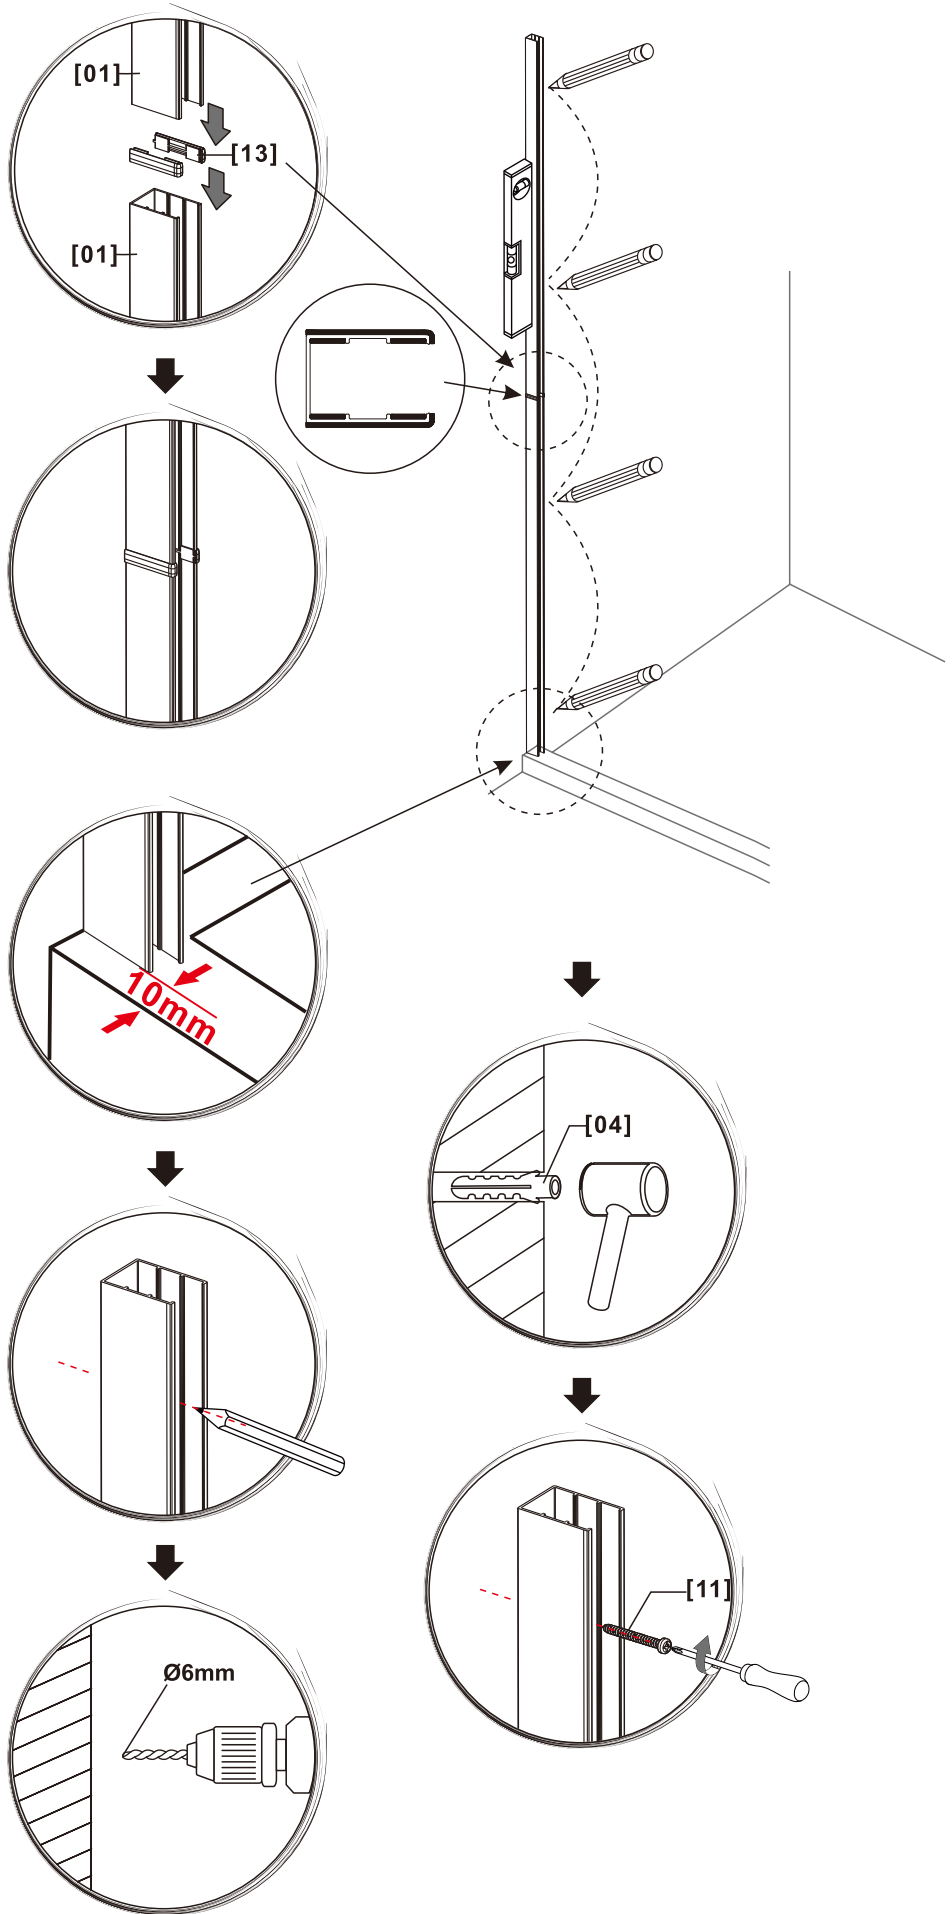

ПРИМЕЧАНИЕ:

Пожалуйста, внимательно ознакомьтесь с данной инструкцией непосредственно перед установкой изделия.

При сверлении стен следует соблюдать особую осторожность, чтобы избежать повреждение скрытых труб или электрических кабелей.

ЭТОТ ИЗДЕЛИЕ ИМЕЕТ БОЛЬШОЙ ВЕС! Для его безопасной установки могут потребоваться два человека.

ИНСТРУКЦИЯ ПО УХОДУ:

После использования ваше душевое ограждение следует регулярно мыть водой с мылом. Это особенно важно для районов с жесткой водой. В процессе эксплуатации известковые соли могут откладываться на поверхности стекла.

[11] x5 (ST4x35)

[12] x1

[13] x2

[14] x1

01

[01] x2

[04] x4

[11] x4 (ST4x35)

[13] x2

02

03

[02] x1

[04] x1

[07] x1

[08] x1

[10] x2 (ST4x12)