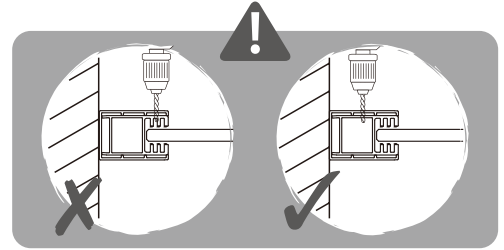

04

[05] x4

[06] x4

[09] x4 (ST4x10)