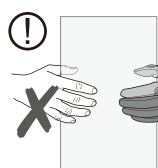

ПРИМЕЧАНИЕ:

Пожалуйста, внимательно ознакомьтесь с данной инструкцией непосредственно перед установкой изделия.

При сверлении стен следует соблюдать особую осторожность, чтобы избежать повреждение скрытых труб или электрических кабелей.

ЭТОТ ИЗДЕЛИЕ ИМЕЕТ БОЛЬШОЙ ВЕС! Для его безопасной установки могут потребоваться два человека.

ИНСТРУКЦИЯ ПО УХОДУ:

После использования ваше душевое ограждение следует регулярно мыть водой с мылом. Это особенно важно для районов с жесткой водой. В процессе эксплуатации известковые соли могут откладываться на поверхности стекла.

Не используйте порошковые и абразивные чистящие средства! Следует избегать контакта изделия с сильными химическими веществами такими как органические растворители и кислоты. Средства для ухода за стеклами можно использовать, но с осторожностью. В случае сомнений лучше обратиться к производителю чистящего средства для получения более полной информации.

Пожалуйста, сохраните эту инструкцию после установки. Возможно, через некоторое время вам понадобится информация по обслуживанию или консультация по конструктивным особенностям изделия.