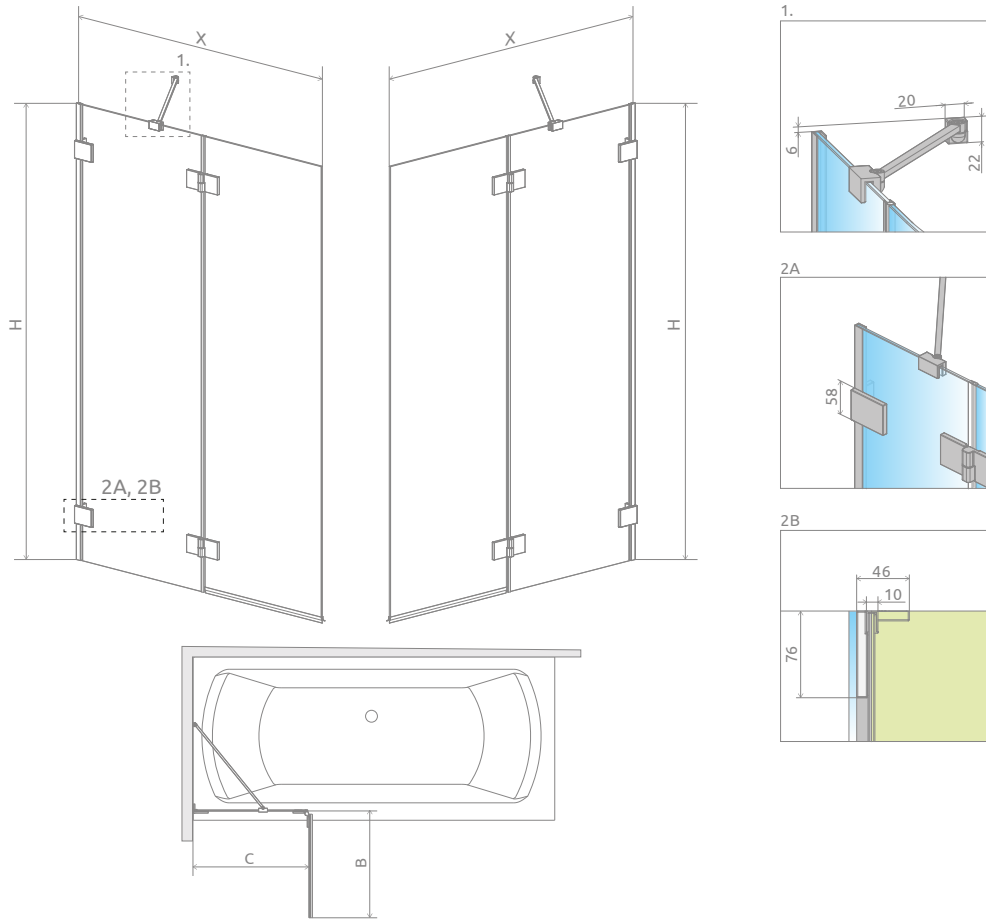

New

Essenza Pro Gold PND II

Model Модель	Width of niche (X) Ширина ниши (X)	Height (H) Высота (H)	TRANSPARENT GLASS ПРОЗРАЧНОЕ СТЕКЛО
			Art. No. № арт.
PND II 100 L	1000-1008	1500	10102100-09-01L
PND II 100 R	1000-1008	1500	10102100-09-01R
PND II 110 L	1100-1108	1500	10102110-09-01L
PND II 110 R	1100-1108	1500	10102110-09-01R
PND II 120 L	1200-1208	1500	10102120-09-01L
PND II 120 R	1200-1208	1500	10102120-09-01R
PND II 130 L	1300-1308	1500	10102130-09-01L
PND II 130 R	1300-1308	1500	10102130-09-01R
PND II 140 L	1400-1408	1500	10102140-09-01L
PND II 140 R	1400-1408	1500	10102140-09-01R

Model Модель	X	B	C	H
PND II 100	1000-1008	488	535-543	1500
PND II 110	1100-1108	538	585-593	1500
PND II 120	1200-1208	588	635-643	1500
PND II 130	1300-1308	638	685-693	1500
PND II 140	1400-1408	688	735-743	1500