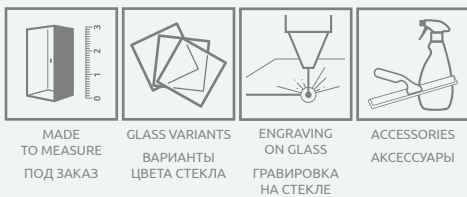

ADDITIONAL OPTIONS | ДОПОЛНИТЕЛЬНЫЕ ОПЦИИ