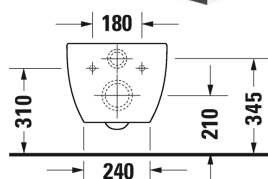

Architec Унитаз подвесной Duravit Rimless® в комплекте # 45720900A1

Унитаз подвесной Duravit Rimless® в комплекте	Размеры	Вес	Номер заказа
Размеры коробки 600 x 400 x 400 мм			
Цвета			
00 Белый Alpin			
Вариант			
		26,100 кг	45720900A1
Справка			
Если не используется инсталляция, рекомендуется крепление # 006500			

Все чертежи содержат необходимые размеры с соблюдением стандартных допусков. Они указаны в мм и не являются обязательными. Точные размеры, в частности для монтажа по индивидуальному заказу, можно получить только по готовому изделию.