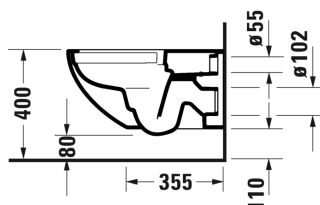

Architec Унитаз подвесной Duravit Rimless® в комплекте # 45720900A1

Унитаз подвесной Duravit Rimless® в комплекте	Размеры	Вес	Номер заказа
Размеры коробки 600 x 400 x 400 мм			
Цвета			
00 Белый Alpin			
Вариант			
		26,100 кг	45720900A1
Справка			
Если не используется инсталляция, рекомендуется крепление # 006500			

Все чертежи содержат необходимые размеры с соблюдением стандартных допусков. Они указаны в мм и не являются обязательными. Точные размеры, в частности для монтажа по индивидуальному заказу, можно получить только по готовому изделию.