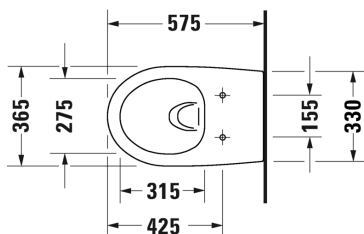

Architec Унитаз подвесной Duravit Rimless® в комплекте # 45720900A1

Унитаз подвесной Duravit Rimless® в комплекте	Размеры	Вес	Номер заказа
Размеры коробки 600 x 400 x 400 мм			
Цвета			
00 Белый Alpin			
Вариант			
		26,100 кг	45720900A1
Справка			
Если не используется инсталляция, рекомендуется крепление # 006500			

Все чертежи содержат необходимые размеры с соблюдением стандартных допусков. Они указаны в мм и не являются обязательными. Точные размеры, в частности для монтажа по индивидуальному заказу, можно получить только по готовому изделию.