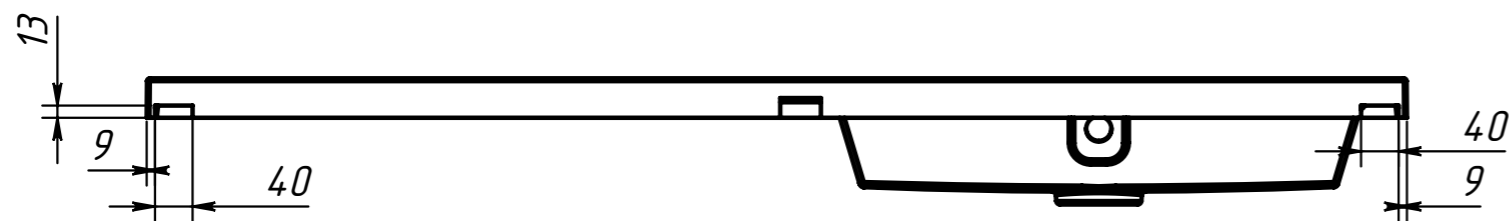

РЕКОМЕНДУЕМЫЙ СМЕСИТЕЛЬ Zollen Korbach KR53411522
 РЕКОМЕНДУЕМЫЙ ПЕРЕЛИВ - AlcaPlast A328CR
 РЕКОМЕНДУЕМЫЙ СИФОН - AlcaPlast A410
 РЕКОМЕНДУЕМЫЙ КРЕПЁЖ -
 Анкерный болт с гайкой 8/85, установка
 на бетон или неполый кирпич. Максимальная
 нагрузка на умывальник 70 кг.

ПОЗИЦИЯ	Обозначение	Наименование	Масса	К-ВО
1	Умывальник Прометей 1300-01П	Умывальник для отеля	14.63	1
2	Консоль Умыв-а Б.00 СБ	Консоль Умывальника	1.04	2
3	Консоль Умыв-а Б.00-01 СБ	Консоль Умывальника	1.04	1

Изм	Лист	№ докум	Подп.	Дата	Умывальник Прометей 1300-01П	Лист
						1

B 1 : 2

Умывальник Прометей 1300-01П - изображено
 Умывальник Прометей 1300-02П - зеркальное изображение

Инв. N подл. Подп. и дата. Взаим. инв. N Инв. N дубл. Подп. и дата.