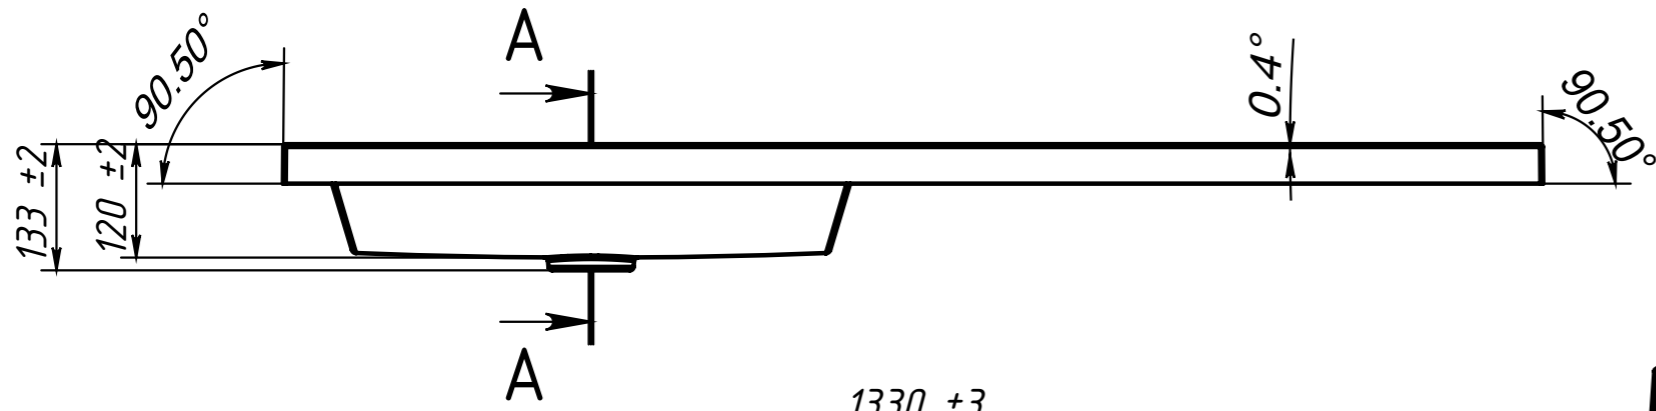

РЕКОМЕНДУЕМЫЙ СМЕСИТЕЛЬ Zollen Korbach KR53411522
 РЕКОМЕНДУЕМЫЙ ПЕРЕЛИВ - AlcaPlast A328CR
 РЕКОМЕНДУЕМЫЙ СИФОН - AlcaPlast A410
 РЕКОМЕНДУЕМЫЙ КРЕПЁЖ -
 Анкерный болт с гайкой 8/85, установка
 на бетон или неполый кирпич. Максимальная
 нагрузка на умывальник 70 кг.

ПОЗИЦИЯ	Обозначение	Наименование	Масса	К-ВО
1	Умывальник Прометей 1300-01П	Умывальник для отеля	14.63	1
2	Консоль Умыв-а Б.00 СБ	Консоль Умывальника	1.04	2
3	Консоль Умыв-а Б.00-01 СБ	Консоль Умывальника	1.04	1

Изм	Лист	№ докум	Подп.	Дата	Умывальник Прометей 1300-01П	Лист
						1

B 1 : 2

Умывальник Прометей 1300-01П - изображено
 Умывальник Прометей 1300-02П - зеркальное изображение

Инв. N подл. Подп. и дата. Взаим. инв. N Инв. N дубл. Подп. и дата.