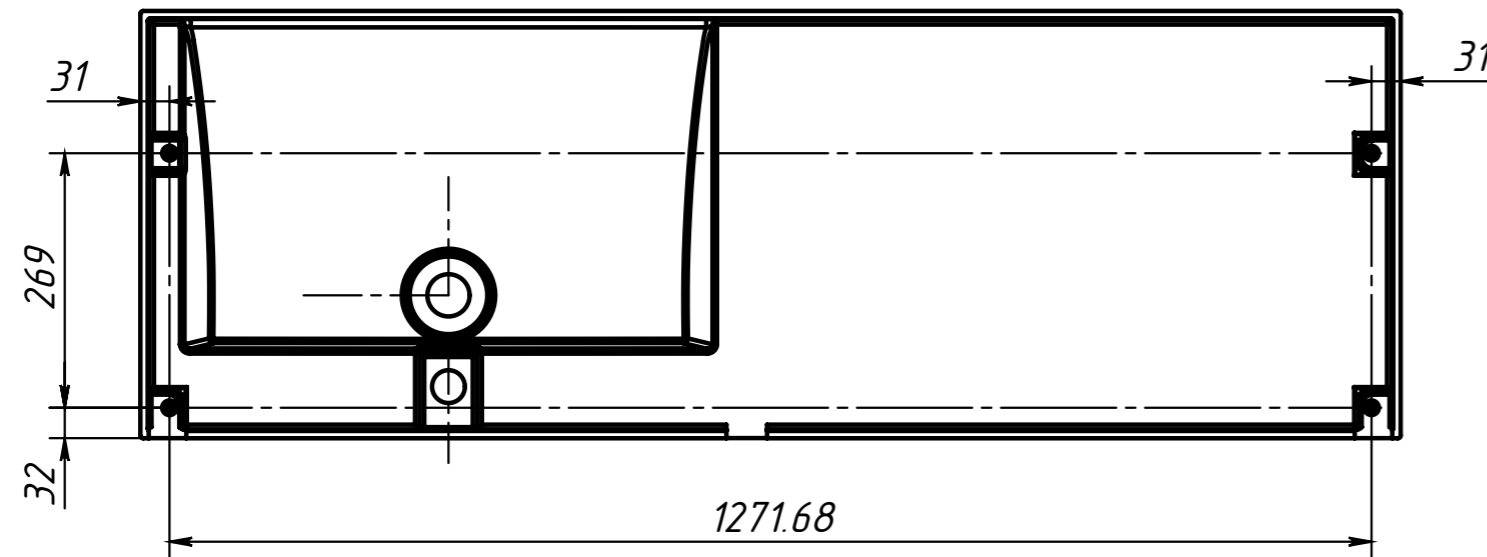

РЕКОМЕНДУЕМЫЙ СМЕСИТЕЛЬ Zollen Korbach KR53411522
 РЕКОМЕНДУЕМЫЙ ПЕРЕЛИВ - AlcaPlast A328CR
 РЕКОМЕНДУЕМЫЙ СИФОН - AlcaPlast A410
 РЕКОМЕНДУЕМЫЙ КРЕПЁЖ -
 Анкерный болт с гайкой 8/85, установка
 на бетон или неполый кирпич. Максимальная
 нагрузка на умывальник 70 кг.

ПОЗИЦИЯ	Обозначение	Наименование	Масса	К-ВО
1	Умывальник Прометей 1300-01П	Умывальник для отеля	14.63	1
2	Консоль Умыв-а Б.00 СБ	Консоль Умывальника	1.04	2
3	Консоль Умыв-а Б.00-01 СБ	Консоль Умывальника	1.04	1

Изм	Лист	№ докум	Подп.	Дата	Умывальник Прометей 1300-01П	Лист
						1

B 1 : 2

Умывальник Прометей 1300-01П - изображено
 Умывальник Прометей 1300-02П - зеркальное изображение

Инв. N подл. Подп. и дата. Взаим. инв. N Инв. N дубл. Подп. и дата.