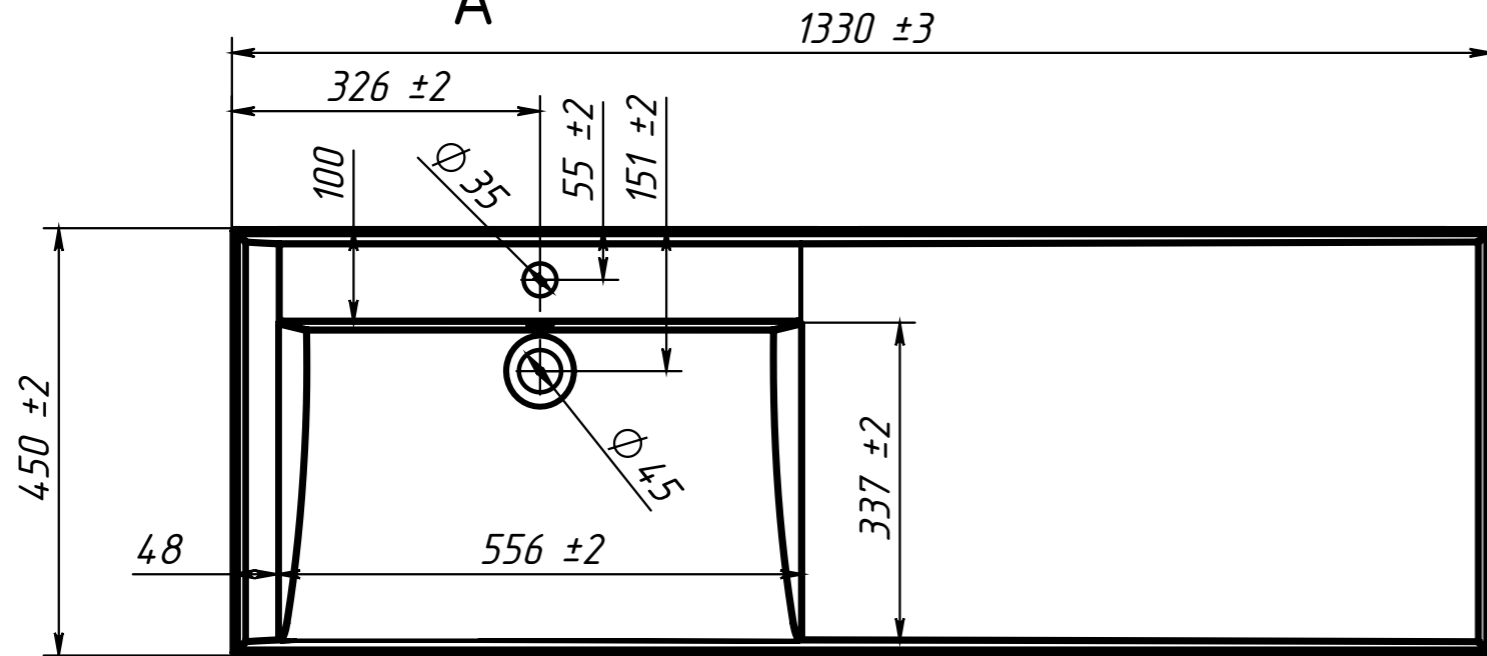

РЕКОМЕНДУЕМЫЙ СМЕСИТЕЛЬ Zollen Korbach KR53411522
 РЕКОМЕНДУЕМЫЙ ПЕРЕЛИВ - AlcaPlast A328CR
 РЕКОМЕНДУЕМЫЙ СИФОН - AlcaPlast A410
 РЕКОМЕНДУЕМЫЙ КРЕПЁЖ -
 Анкерный болт с гайкой 8/85, установка
 на бетон или неполый кирпич. Максимальная
 нагрузка на умывальник 70 кг.

ПОЗИЦИЯ	Обозначение	Наименование	Масса	К-ВО
1	Умывальник Прометей 1300-01П	Умывальник для отеля	14.63	1
2	Консоль Умыв-а Б.00 СБ	Консоль Умывальника	1.04	2
3	Консоль Умыв-а Б.00-01 СБ	Консоль Умывальника	1.04	1

Изм	Лист	№ докум	Подп.	Дата	Умывальник Прометей 1300-01П	Лист
						1

B 1 : 2

Умывальник Прометей 1300-01П - изображено
 Умывальник Прометей 1300-02П - зеркальное изображение

Инв. N подл. Подп. и дата. Взаим. инв. N Инв. N дубл. Подп. и дата.