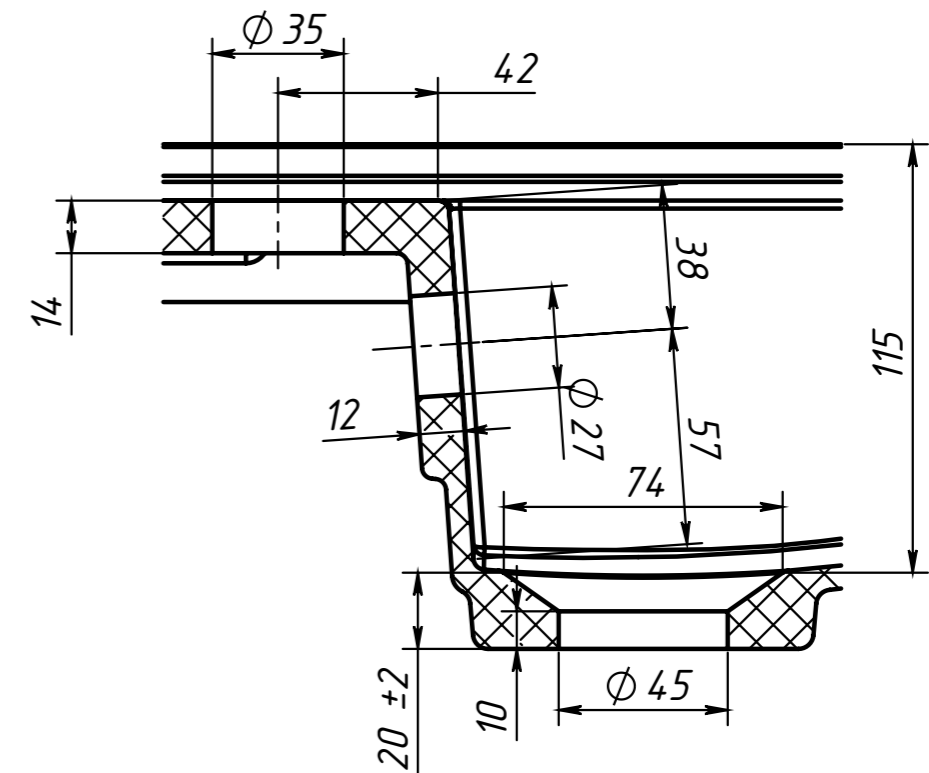

РЕКОМЕНДУЕМЫЙ СМЕСИТЕЛЬ Zollen Korbach KR53411522
 РЕКОМЕНДУЕМЫЙ ПЕРЕЛИВ - AlcaPlast A328CR
 РЕКОМЕНДУЕМЫЙ СИФОН - AlcaPlast A410
 РЕКОМЕНДУЕМЫЙ КРЕПЁЖ -
 Анкерный болт с гайкой 8/85, установка
 на бетон или неполый кирпич. Максимальная
 нагрузка на умывальник 70 кг.

ПОЗИЦИЯ	Обозначение	Наименование	Масса	К-ВО
1	Умывальник Прометей 1300-01П	Умывальник для отеля	14.63	1
2	Консоль Умыв-а Б.00 СБ	Консоль Умывальника	1.04	2
3	Консоль Умыв-а Б.00-01 СБ	Консоль Умывальника	1.04	1

Изм	Лист	№ докум	Подп.	Дата	Умывальник Прометей 1300-01П	Лист
						1

B 1 : 2

Умывальник Прометей 1300-01П - изображено
 Умывальник Прометей 1300-02П - зеркальное изображение

Инв. N подл. Подп. и дата. Взаим. инв. N Инв. N дубл. Подп. и дата.