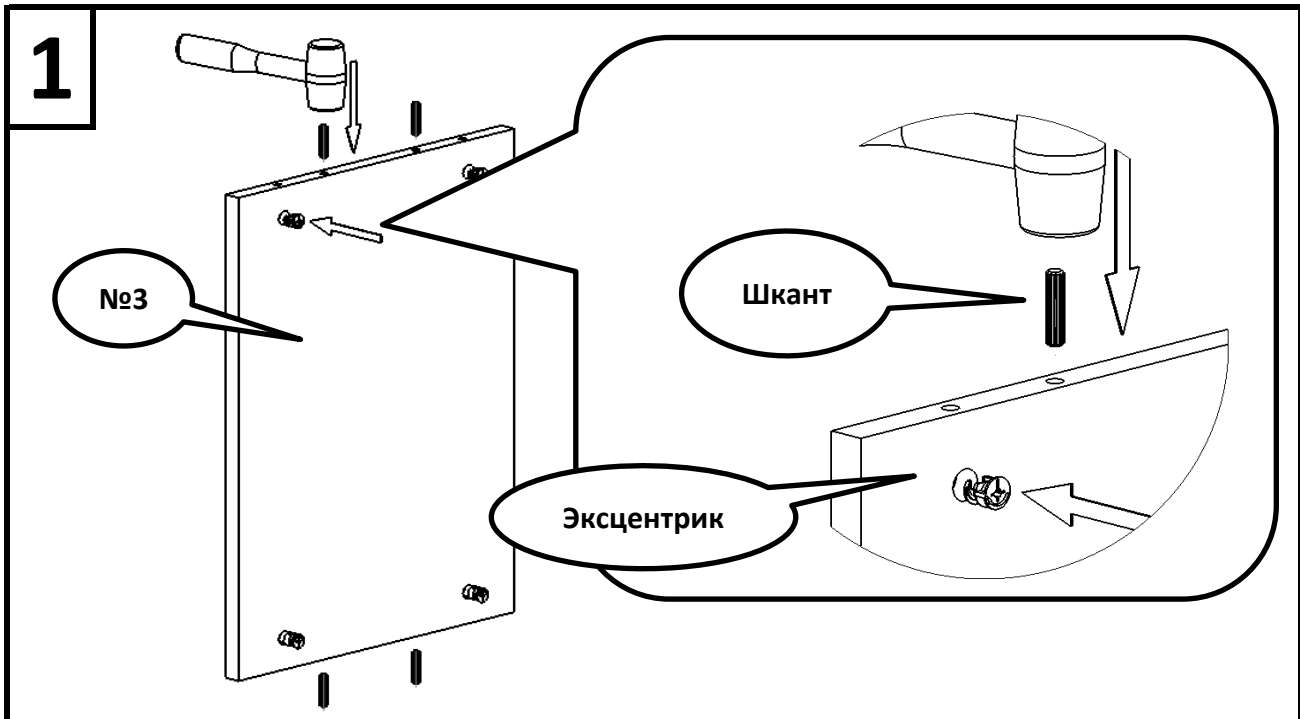

Шкант -14 шт.

Ручка торцевая

Петля с доводчиком - 2 шт./ 4 шт.

4

Соединяем детали и зажимаем эксцентрики

180°

5

Ручка  
торцевая

Шуруп  
4 x 16

Шуруп  
4 x 16

Шуруп  
4 x 16

№6

Левое открывание

Правое открывание