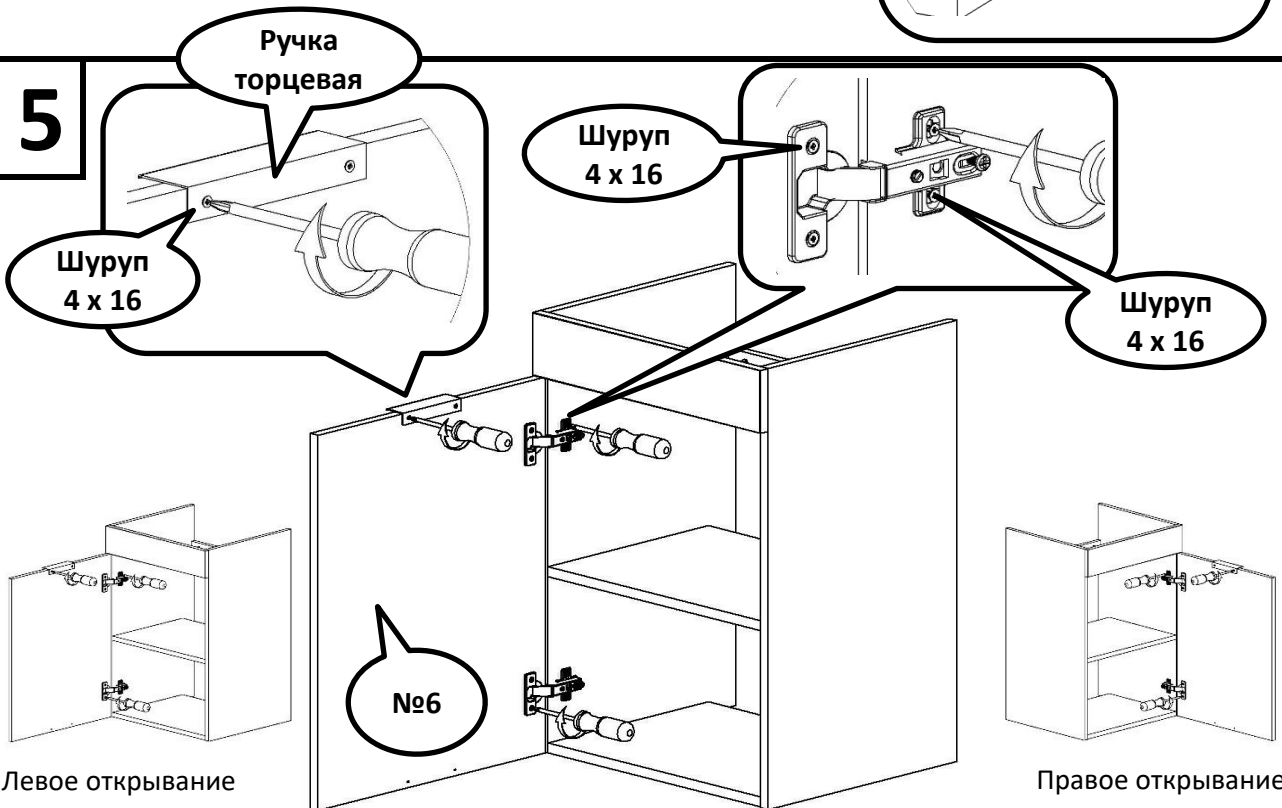

Шкант -14 шт.

Ручка торцевая

Петля с доводчиком - 2 шт./ 4 шт.

4

Соединяем детали и зажимаем эксцентрики

180°

5

Ручка  
торцевая

Шуруп  
4 x 16

Шуруп  
4 x 16

Шуруп  
4 x 16

№6

Левое открывание

Правое открывание