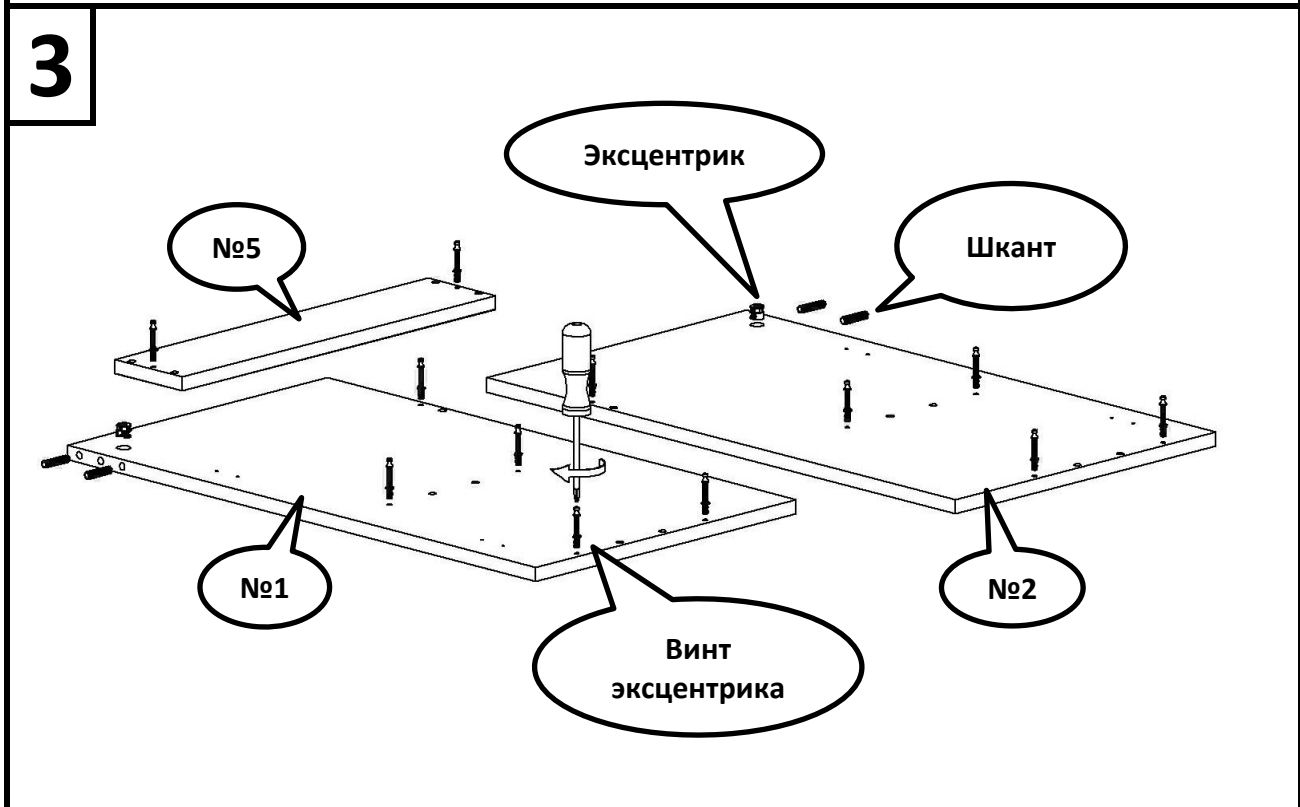

Шкант -14 шт.

Ручка торцевая

Петля с доводчиком - 2 шт./ 4 шт.

4

Соединяем детали и зажимаем эксцентрики

180°

5

Ручка  
торцевая

Шуруп  
4 x 16

Шуруп  
4 x 16

Шуруп  
4 x 16

№6

Левое открывание

Правое открывание