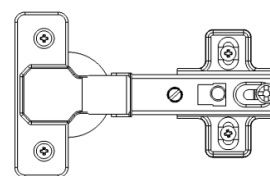

# Тумбы наполные "Калипсо"

AK.45.25.00.N    AK.50.25.00.N    AK.60.25.00.N

№	Наименование	кол-во
1	Стенка вертикальная левая	1 шт.
2	Стенка вертикальная правая	1 шт.
3	Стенка горизонтальная	2 шт.
4	Планка задняя	1 шт.
5	Фальшпанель	1 шт.
6	Дверь	1 шт./2 шт.
7	Ручка торцевая	1 шт./2 шт.
8	Петля с доводчиком	2 шт./4 шт.
9	Опора мебельная	2 шт.
10	Опора задняя	0 шт./2 шт.

AK.45.25.00.N -  
не комплектуется опорой задней.

Дюбель 8 x 50 - 2 шт.

Шуруп 4 x 70 - 2 шт.

Шуруп 4 x 16  
18 шт./36 шт.

Эксцентрик - 12 шт. Винт эксцентрика - 12 шт.

Опора мебельная - 2 шт. Опора задняя - 0/2 шт.

Шкант -14 шт.

Ручка торцевая

Петля с доводчиком - 2 шт./ 4 шт.

4

Соединяем детали и зажимаем эксцентрики

180°

5

Ручка  
торцевая

Шуруп  
4 x 16

Шуруп  
4 x 16

Шуруп  
4 x 16

№6

Левое открывание

Правое открывание