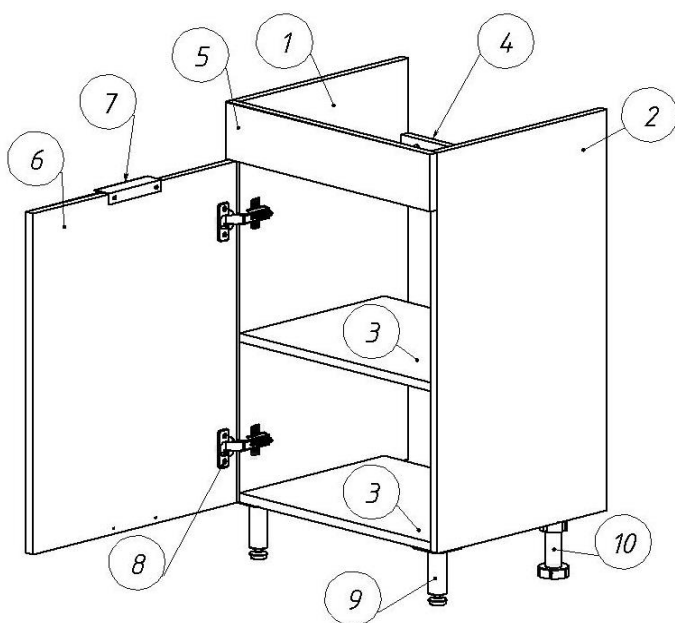

# Тумбы наполные "Калипсо"

AK.45.25.00.N    AK.50.25.00.N    AK.60.25.00.N

№	Наименование	кол-во
1	Стенка вертикальная левая	1 шт.
2	Стенка вертикальная правая	1 шт.
3	Стенка горизонтальная	2 шт.
4	Планка задняя	1 шт.
5	Фальшпанель	1 шт.
6	Дверь	1 шт./2 шт.
7	Ручка торцевая	1 шт./2 шт.
8	Петля с доводчиком	2 шт./4 шт.
9	Опора мебельная	2 шт.
10	Опора задняя	0 шт./2 шт.

AK.45.25.00.N -  
не комплектуется опорой задней.

Дюбель 8 x 50 - 2 шт.

Шуруп 4 x 70 - 2 шт.

Шуруп 4 x 16  
18 шт./36 шт.

Эксцентрик - 12 шт. Винт эксцентрика - 12 шт.

Опора мебельная - 2 шт. Опора задняя - 0/2 шт.

Шкант -14 шт.

Ручка торцевая

Петля с доводчиком - 2 шт./ 4 шт.

4

Соединяем детали и зажимаем эксцентрики

180°

5

Ручка  
торцевая

Шуруп  
4 x 16

Шуруп  
4 x 16

Шуруп  
4 x 16

№6

Левое открывание

Правое открывание