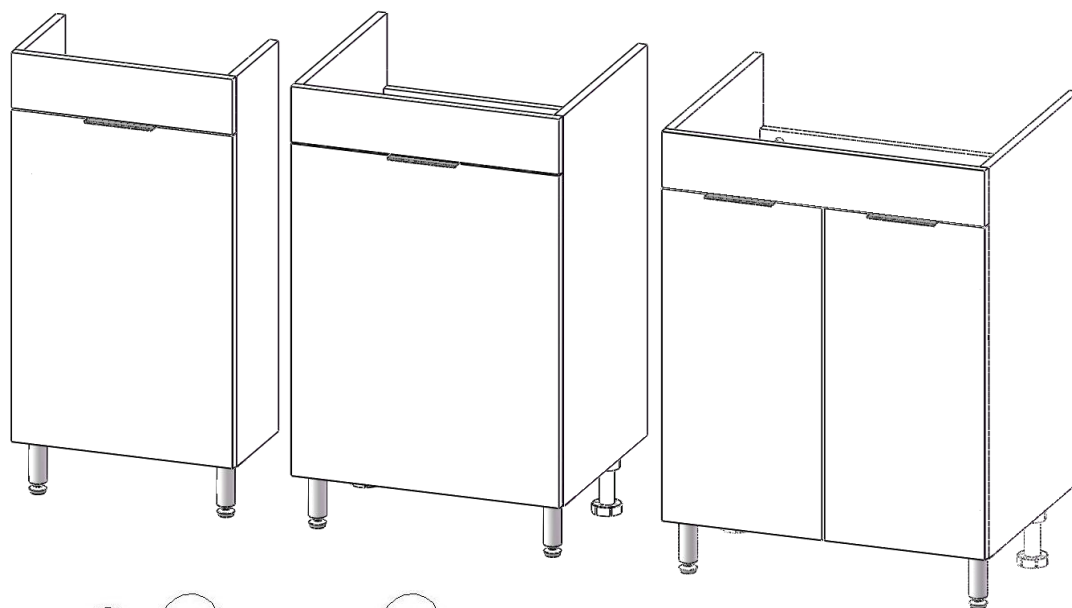

# Тумбы наполные "Калипсо"

AK.45.25.00.N    AK.50.25.00.N    AK.60.25.00.N

№	Наименование	кол-во
1	Стенка вертикальная левая	1 шт.
2	Стенка вертикальная правая	1 шт.
3	Стенка горизонтальная	2 шт.
4	Планка задняя	1 шт.
5	Фальшпанель	1 шт.
6	Дверь	1 шт./2 шт.
7	Ручка торцевая	1 шт./2 шт.
8	Петля с доводчиком	2 шт./4 шт.
9	Опора мебельная	2 шт.
10	Опора задняя	0 шт./2 шт.

AK.45.25.00.N -  
не комплектуется опорой задней.

Дюбель 8 x 50 - 2 шт.

Шуруп 4 x 70 - 2 шт.

Шуруп 4 x 16  
18 шт./36 шт.

Эксцентрик - 12 шт. Винт эксцентрика - 12 шт.

Опора мебельная - 2 шт. Опора задняя - 0/2 шт.

Шкант -14 шт.

Ручка торцевая

Петля с доводчиком - 2 шт./ 4 шт.

4

Соединяем детали и зажимаем эксцентрики

180°

5

Ручка  
торцевая