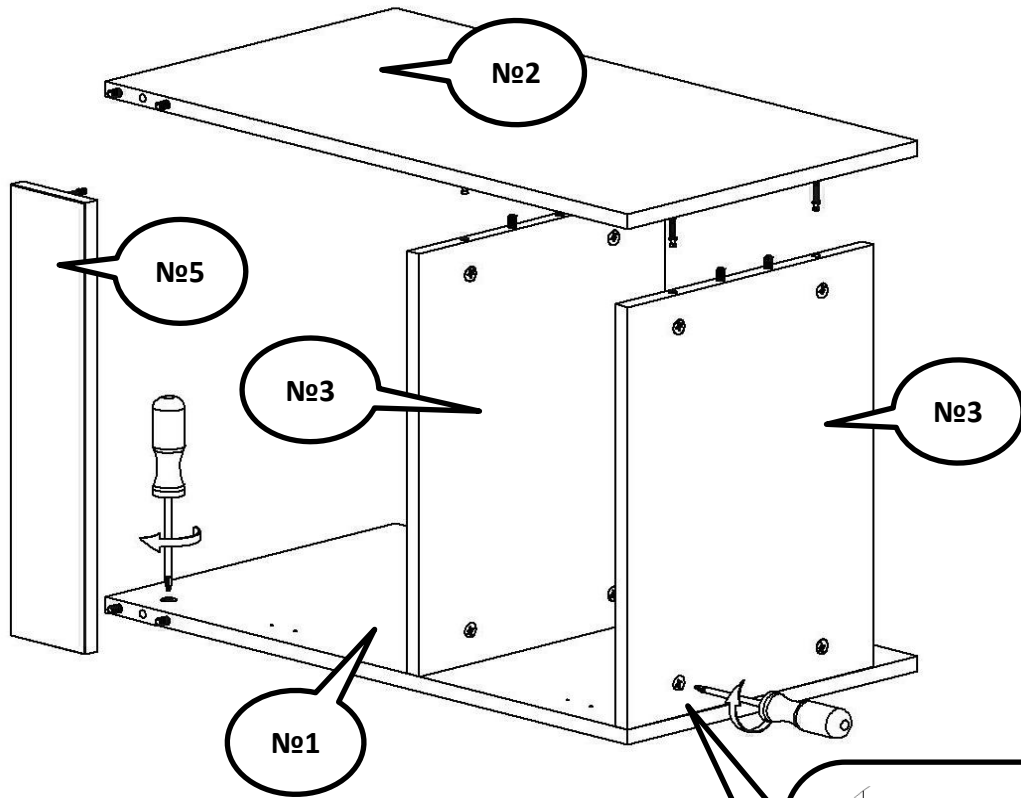

Шкант -14 шт.

Ручка торцевая

Петля с доводчиком - 2 шт./ 4 шт.

4

Соединяем детали и зажимаем эксцентрики

180°

5

Ручка  
торцевая

Шуруп  
4 x 16

Шуруп  
4 x 16

Шуруп  
4 x 16

№6

Левое открывание

Правое открывание