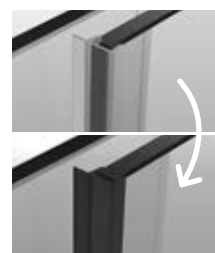

It is possible to change the perpendicular support bar to the parallel one. This option should be clearly stated in the order.

Если ширина двери (X1) составляет ≤1400мм, тогда вместо поперечного стабилизатора можно заказать Т-образный. Ваш выбор укажите в виде пометки к заказу.

It is possible to change the perpendicular support bar to the corner one. This option should be clearly stated in the order.

Возможно поменять стабилизатор на скошенный стабилизатор. Ваш выбор укажите в виде пометки к заказу.