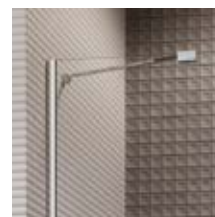

Model | Модель	X	D	H
DWJ 90	890-908	403	2000
DWJ 100	990-1008	453	2000

It is possible to change the perpendicular support bar to the parallel one. This option should be clearly stated in the order.

Если ширина двери (X1) составляет ≤1400мм, тогда вместо поперечного стабилизатора можно заказать Т-образный. Ваш выбор укажите в виде пометки к заказу.

It is possible to change the perpendicular support bar to the corner one. This option should be clearly stated in the order.

Возможно поменять стабилизатор на скошенный стабилизатор. Ваш выбор укажите в виде пометки к заказу.

There is a possibility of a paid replacement of transparent gaskets (vertical and horizontal) for black gaskets. This option should be clearly stated in the order.

За дополнительную цену можно заменить прозрачные уплотнители (вертикальные и горизонтальный) на уплотнители черного цвета. Ваш выбор укажите в виде пометки к заказу.

ADDITIONAL OPTIONS | ДОПОЛНИТЕЛЬНЫЕ ОПЦИИ

MADE TO MEASURE	GLASS VARIANTS p.4	ENGRAVING ON GLASS	GASKETS REPLACEMENT POSSIBILITY	SHOWER BOARDS	ACCESSORIES
ПОД ЗАКАЗ	ВАРИАНТЫ ЦВЕТА СТЕКЛА стр.6	ГРАВИРОВКА НА СТЕКЛЕ	ЗАМЕНА УПЛОТНИТЕЛЕЙ	ТРАПЫ И ДУШЕВЫЕ ПЛИТЫ	АКСЕССУАРЫ

NAVIGATION | МОДЕЛЬНЫЙ РЯД