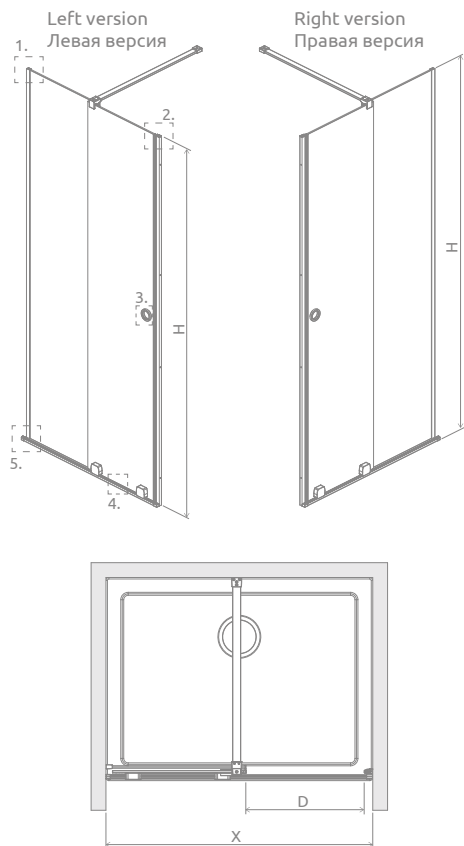

New

Furo DWJ RH*

Profile finish:

Данное изделие доступно с фурнитурой цвета:

01 Chrome 54 Black
01 Хром 54 Черный

Furo DWJ z okrągłym uchwytem + Teos C Cemento, цемент

Shower enclosure set consists of 2 parts: shower door and front wall. Please specify all the article numbers when making an order.

Model Модель	X	D	H
DWJ 90	890-908	403	2000
DWJ 100	990-1008	453	2000

It is possible to change the perpendicular support bar to the parallel one. This option should be clearly stated in the order.

Если ширина двери (X1) составляет ≤1400мм, тогда вместо поперечного стабилизатора можно заказать Т-образный. Ваш выбор укажите в виде пометки к заказу.