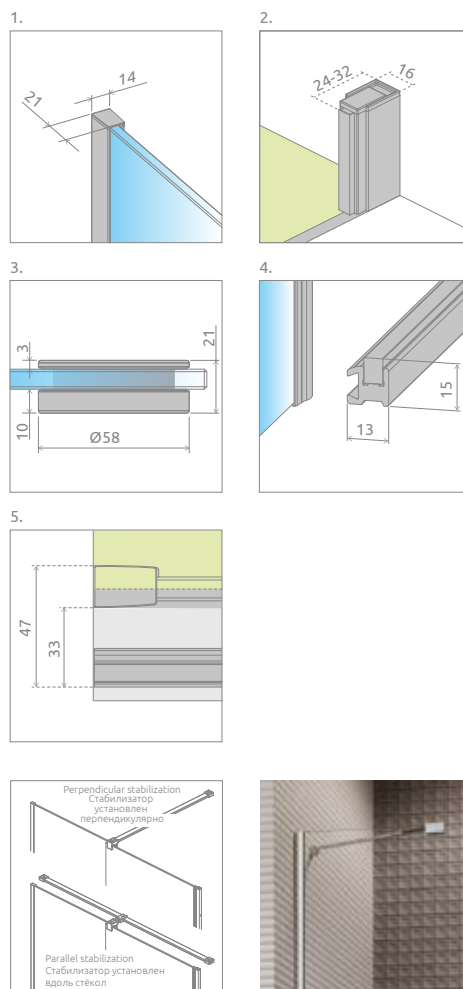

New

Furo DWJ RH*

Profile finish:

Данное изделие доступно с фурнитурой цвета:

01 Chrome 54 Black
01 Хром 54 Черный

Furo DWJ z okrągłym uchwytem + Teos C Cemento, цемент

Shower enclosure set consists of 2 parts: shower door and front wall. Please specify all the article numbers when making an order.

В заказе надо указать 2 номера артикулов: створки двери и комплекта стенок.

Model Модель	Element Наименование	TRANSPARENT GLASS / ПРОЗРАЧНОЕ СТЕКЛО	
		profile finish / цвет фурнитуры CHROME Art. No. № арт.	profile finish / цвет фурнитуры BLACK Art. No. № арт.
DWJ RH 90 L	DWJ RH Door 442 L	10107442-01-01LU	10107442-54-01LU
	Wall 460	10110460-01-01	10110460-01-01
DWJ RH 90 R	DWJ RH Door 442 R	10107442-01-01RU	10107442-54-01RU
	Wall 460	10110460-01-01	10110460-01-01
DWJ RH 100 L	DWJ RH Door 492 L	10107492-01-01LU	10107492-54-01LU
	Wall 510	10110510-01-01	10110510-01-01
DWJ RH 100 R	DWJ RH Door 492 R	10107492-01-01RU	10107492-54-01RU
	Wall 510	10110510-01-01	10110510-01-01

Model Модель	X	D	H
DWJ 90	890-908	403	2000
DWJ 100	990-1008	453	2000

It is possible to change the perpendicular support bar to the parallel one. This option should be clearly stated in the order.

Если ширина двери (X1) составляет ≤1400мм, тогда вместо поперечного стабилизатора можно заказать Т-образный. Ваш выбор укажите в виде пометки к заказу.