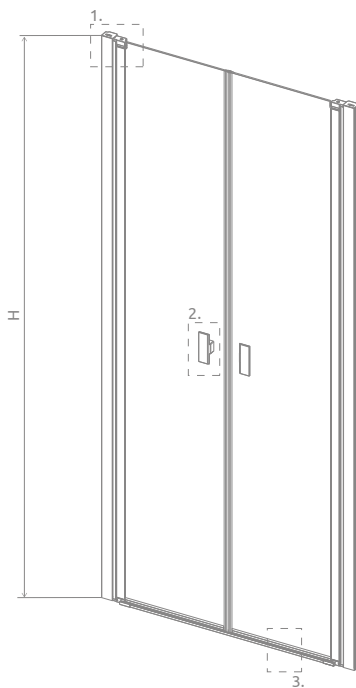

# Nes 8 Black DWD I

Nes 8 Black DWD I + shower board, душевая плита

Shower enclosure set consists of 2 parts: left and right. Please specify both article numbers when placing an order. Doors can be ordered in two same sizes or with different dimensions, if the situation in the bathroom requires it.

On the next page you will find the possible combinations of the sizes.

В заказе надо указать 2 номера артикулов: левой и правой части двери. Створки двери можно заказать либо в двух идентичных размерах, либо в двух разных размерах, если это необходимо. На следующей странице указаны размеры асимметричных исполнений.

## LEFT PART | ЛЕВАЯ ЧАСТЬ

Model Модель	Height (H) Высота (H)	TRANSPARENT GLASS ПРОЗРАЧНОЕ СТЕКЛО
		Art. No.   № арт.
DWD I 35 L	2000	10077035-54-01L
DWD I 40 L	2000	10077040-54-01L
DWD I 45 L	2000	10077045-54-01L
DWD I 50 L	2000	10077050-54-01L
DWD I 55 L	2000	10077055-54-01L
DWD I 60 L	2000	10077060-54-01L

## RIGHT PART | ПРАВАЯ ЧАСТЬ

Model Модель	Height (H) Высота (H)	TRANSPARENT GLASS ПРОЗРАЧНОЕ СТЕКЛО
		Art. No.   № арт.
DWD I 35 R	2000	10077035-54-01R
DWD I 40 R	2000	10077040-54-01R
DWD I 45 R	2000	10077045-54-01R
DWD I 50 R	2000	10077050-54-01R
DWD I 55 R	2000	10077055-54-01R
DWD I 60 R	2000	10077060-54-01R