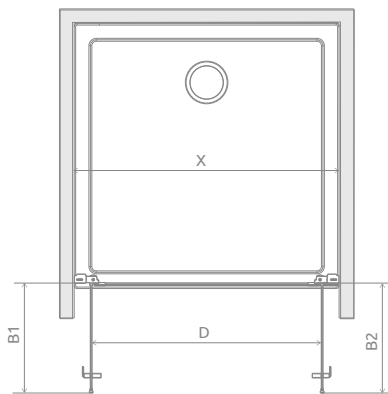

# Nes 8 Black DWD I

Nes 8 Black DWD I + shower board, душевая плита

Shower enclosure set consists of 2 parts: left and right. Please specify both article numbers when placing an order. Doors can be ordered in two same sizes or with different dimensions, if the situation in the bathroom requires it.

On the next page you will find the possible combinations of the sizes.

В заказе надо указать 2 номера артикулов: левой и правой части двери. Створки двери можно заказать либо в двух идентичных размерах, либо в двух разных размерах, если это необходимо. На следующей странице указаны размеры асимметричных исполнений.

## LEFT PART | ЛЕВАЯ ЧАСТЬ

Model Модель	Height (H) Высота (H)	TRANSPARENT GLASS ПРОЗРАЧНОЕ СТЕКЛО
		Art. No.   № арт.
DWD I 35 L	2000	10077035-54-01L
DWD I 40 L	2000	10077040-54-01L
DWD I 45 L	2000	10077045-54-01L
DWD I 50 L	2000	10077050-54-01L
DWD I 55 L	2000	10077055-54-01L
DWD I 60 L	2000	10077060-54-01L

## RIGHT PART | ПРАВАЯ ЧАСТЬ

Model Модель	Height (H) Высота (H)	TRANSPARENT GLASS ПРОЗРАЧНОЕ СТЕКЛО
		Art. No.   № арт.
DWD I 35 R	2000	10077035-54-01R
DWD I 40 R	2000	10077040-54-01R
DWD I 45 R	2000	10077045-54-01R
DWD I 50 R	2000	10077050-54-01R
DWD I 55 R	2000	10077055-54-01R
DWD I 60 R	2000	10077060-54-01R