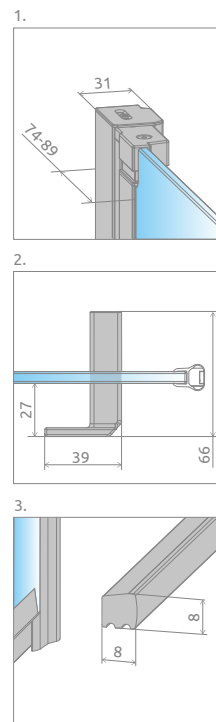

On the next page you will find the possible combinations of the sizes.

В заказе надо указать 2 номера артикулов: левой и правой части двери. Створки двери можно заказать либо в двух идентичных размерах, либо в двух разных размерах, если это необходимо. На следующей странице указаны размеры асимметричных исполнений.

## LEFT PART | ЛЕВАЯ ЧАСТЬ

Model Модель	Height (H) Высота (H)	TRANSPARENT GLASS ПРОЗРАЧНОЕ СТЕКЛО
		Art. No.   № арт.
DWD I 35 L	2000	10077035-54-01L
DWD I 40 L	2000	10077040-54-01L
DWD I 45 L	2000	10077045-54-01L
DWD I 50 L	2000	10077050-54-01L
DWD I 55 L	2000	10077055-54-01L
DWD I 60 L	2000	10077060-54-01L

## RIGHT PART | ПРАВАЯ ЧАСТЬ

Model Модель	Height (H) Высота (H)	TRANSPARENT GLASS ПРОЗРАЧНОЕ СТЕКЛО
		Art. No.   № арт.
DWD I 35 R	2000	10077035-54-01R
DWD I 40 R	2000	10077040-54-01R
DWD I 45 R	2000	10077045-54-01R
DWD I 50 R	2000	10077050-54-01R
DWD I 55 R	2000	10077055-54-01R
DWD I 60 R	2000	10077060-54-01R

**SYMMETRICAL | СИММЕТРИЧНЫЕ ИСПОЛНЕНИЯ**

Model   Модель	X	B1	B2	D	H
DWD I 35L+35R	680-710	273	273	546	2000
DWD I 40L+40R	780-810	323	323	646	2000
DWD I 45L+45R	880-910	373	373	746	2000
DWD I 50L+50R	980-1010	423	423	846	2000
DWD I 55L+55R	1080-1110	473	473	946	2000
DWD I 60L+60R	1180-1210	523	523	1046	2000