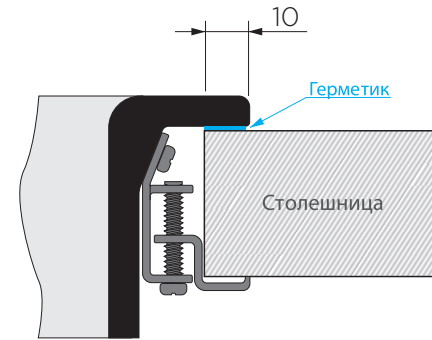

MANMARU 62

ARTGRANIT

Base 45

BL 4993355 BE 4993349 DC 4993354 SA 4993414
 MA 4993350 CA 4993352 PA 4993351 GR 4993353

Weight (kilogram) 6,8

Врезной монтаж

MANMARU 62

ARTGRANIT