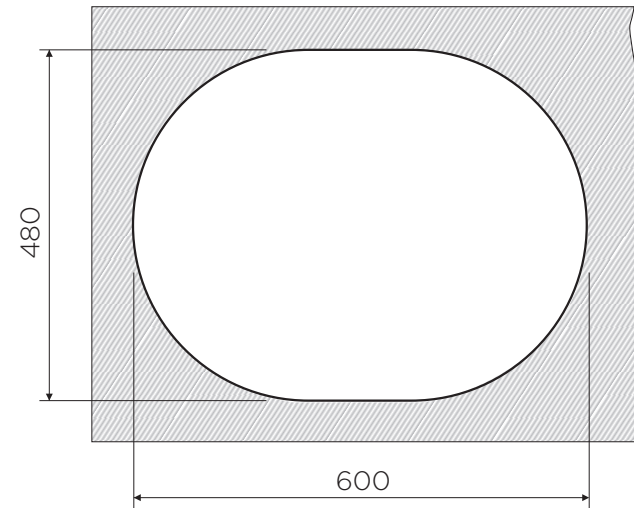

MANMARU 62

ARTGRANIT

Base 45

BL 4993355 BE 4993349 DC 4993354 SA 4993414
 MA 4993350 CA 4993352 PA 4993351 GR 4993353

Weight (kilogram) 6,8

Врезной монтаж

MANMARU 62

ARTGRANIT

Base 45

BL 4993355 BE 4993349 DC 4993354 SA 4993414
MA 4993350 CA 4993352 PA 4993351 GR 4993353

Weight (kilogram) 6,8