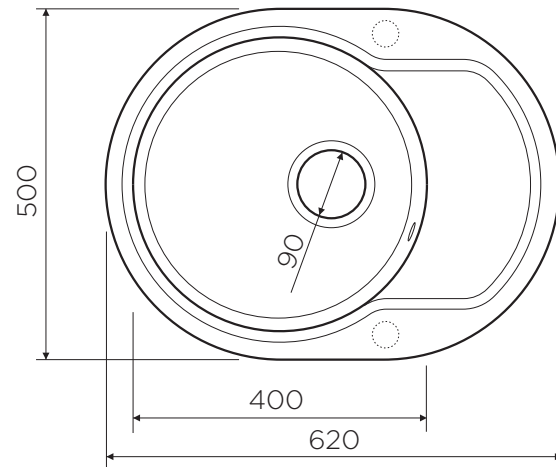

MANMARU 62

ARTGRANIT

Base 45

BL 4993355 BE 4993349 DC 4993354 SA 4993414
 MA 4993350 CA 4993352 PA 4993351 GR 4993353

Weight (kilogram) 6,8

Врезной монтаж

MANMARU 62

ARTGRANIT

Base 45

BL 4993355 BE 4993349 DC 4993354 SA 4993414
MA 4993350 CA 4993352 PA 4993351 GR 4993353

Weight (kilogram) 6,8