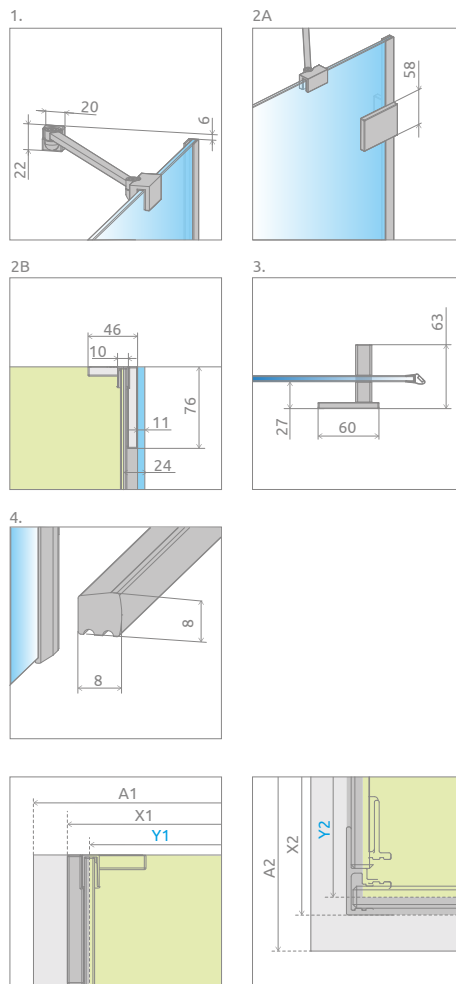

New

Essenza Pro KDJ+S

Profile finish:

Данное изделие доступно с фурнитурой цвета:

09 Gold
09 Золото

Essenza Pro Gold KDJ+S + shower board, душевая плита

Shower enclosure set consists of 3 parts: shower door and 2 sidewalls S1. Please specify all the article numbers when making an order.

В заказе надо указать 3 номера артикулов: двери кабины и 2 боковых стенок S1.

DOOR | ДВЕРЬ

Model Модель	Tray width (A1) Ширина поддона (A1)	Dimension to the glass panel axis (Y1) Размер к оси стекла (Y1)	Height (H) Высота (H)	TRANSPARENT GLASS ПРОЗРАЧНОЕ СТЕКЛО
				profile finish / цвет фурнитуры GOLD Art. No. № арт.
KDJ+S door 80 L	800	752	2000	10097380-09-01L
KDJ+S door 80 R	800	752	2000	10097380-09-01R
KDJ+S door 90 L	900	852	2000	10097390-09-01L
KDJ+S door 90 R	900	852	2000	10097390-09-01R
KDJ+S door 100 L	1000	952	2000	10097310-09-01L
KDJ+S door 100 R	1000	952	2000	10097310-09-01R
KDJ+S door 110 L	1100	1052	2000	10097311-09-01L
KDJ+S door 110 R	1100	1052	2000	10097311-09-01R
KDJ+S door 120 L	1200	1152	2000	10097312-09-01L
KDJ+S door 120 R	1200	1152	2000	10097312-09-01R

SIWALL S1 | БОКОВАЯ СТЕНКА S1

(the package includes 1 sidewall, remember to order 2 sidewalls when making an order)

(в упаковке 1 стенка, надо заказать две стенки S1)

Model Модель	Tray width (A2) Ширина поддона (A2)	Dimension to the glass panel axis (Y2) Размер к оси стекла (Y2)	Height (H) Высота (H)	TRANSPARENT GLASS ПРОЗРАЧНОЕ СТЕКЛО
				profile finish / цвет фурнитуры GOLD Art. No. № арт.
S1 70	700	675-683	2000	10098070-01-01
S1 75	750	725-733	2000	10098075-01-01
S1 80	800	775-783	2000	10098080-01-01
S1 90	900	875-883	2000	10098090-01-01
S1 100	1000	975-983	2000	10098100-01-01

TECHNICAL DRAWINGS | ТЕХНИЧЕСКИЕ РИСУНКИ

Door Дверь	A1	X1	Y1	B	C	D	H
KDJ+S 80	800	778	752	530	243	505	2000
KDJ+S 90	900	878	852	630	243	605	2000
KDJ+S 100	1000	978	952	630	343	605	2000
KDJ+S 110	1100	1078	1052	730	343	805	2000
KDJ+S 120	1200	1178	1152	830	343	805	2000