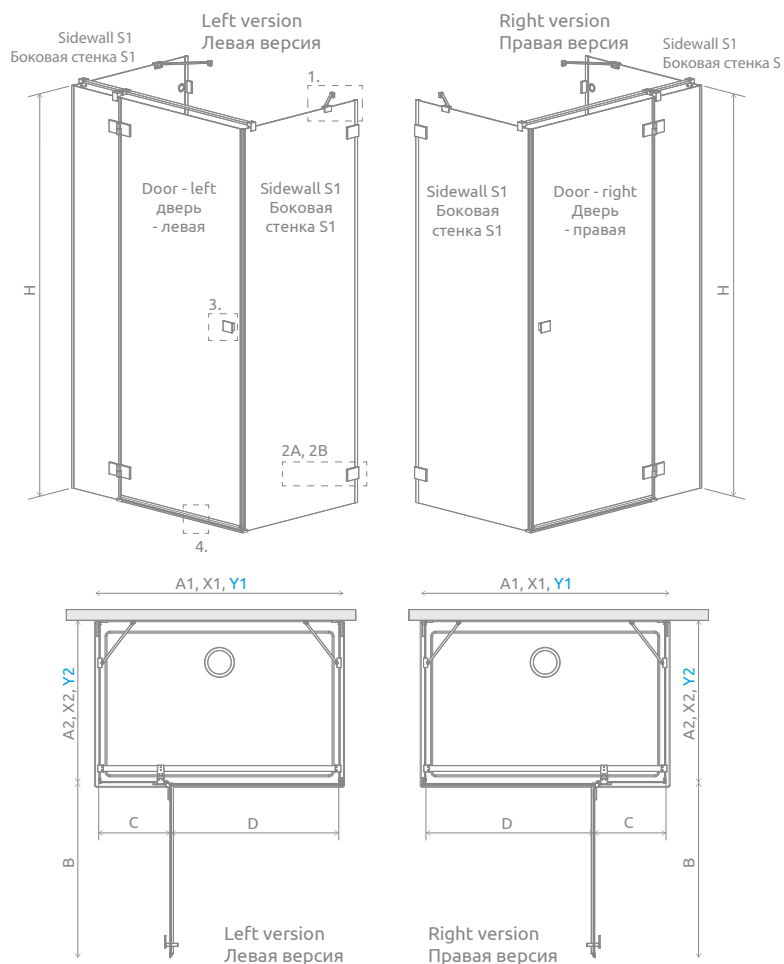

В заказе надо указать 3 номера артикулов: двери кабины и 2 боковых стенок S1.

DOOR | ДВЕРЬ

Model Модель	Tray width (A1) Ширина поддона (A1)	Dimension to the glass panel axis (Y1) Размер к оси стекла (Y1)	Height (H) Высота (H)	TRANSPARENT GLASS ПРОЗРАЧНОЕ СТЕКЛО
				profile finish / цвет фурнитуры GOLD Art. No. № арт.
KDJ+S door 80 L	800	752	2000	10097380-09-01L
KDJ+S door 80 R	800	752	2000	10097380-09-01R
KDJ+S door 90 L	900	852	2000	10097390-09-01L
KDJ+S door 90 R	900	852	2000	10097390-09-01R
KDJ+S door 100 L	1000	952	2000	10097310-09-01L
KDJ+S door 100 R	1000	952	2000	10097310-09-01R
KDJ+S door 110 L	1100	1052	2000	10097311-09-01L
KDJ+S door 110 R	1100	1052	2000	10097311-09-01R
KDJ+S door 120 L	1200	1152	2000	10097312-09-01L
KDJ+S door 120 R	1200	1152	2000	10097312-09-01R

SIWALL S1 | БОКОВАЯ СТЕНКА S1

(the package includes 1 sidewall, remember to order 2 sidewalls when making an order)

(в упаковке 1 стенка, надо заказать две стенки S1)

Model Модель	Tray width (A2) Ширина поддона (A2)	Dimension to the glass panel axis (Y2) Размер к оси стекла (Y2)	Height (H) Высота (H)	TRANSPARENT GLASS ПРОЗРАЧНОЕ СТЕКЛО
				profile finish / цвет фурнитуры GOLD Art. No. № арт.
S1 70	700	675-683	2000	10098070-01-01
S1 75	750	725-733	2000	10098075-01-01
S1 80	800	775-783	2000	10098080-01-01
S1 90	900	875-883	2000	10098090-01-01
S1 100	1000	975-983	2000	10098100-01-01

TECHNICAL DRAWINGS | ТЕХНИЧЕСКИЕ РИСУНКИ

Door Дверь	A1	X1	Y1	B	C	D	H
KDJ+S 80	800	778	752	530	243	505	2000
KDJ+S 90	900	878	852	630	243	605	2000
KDJ+S 100	1000	978	952	630	343	605	2000
KDJ+S 110	1100	1078	1052	730	343	805	2000
KDJ+S 120	1200	1178	1152	830	343	805	2000