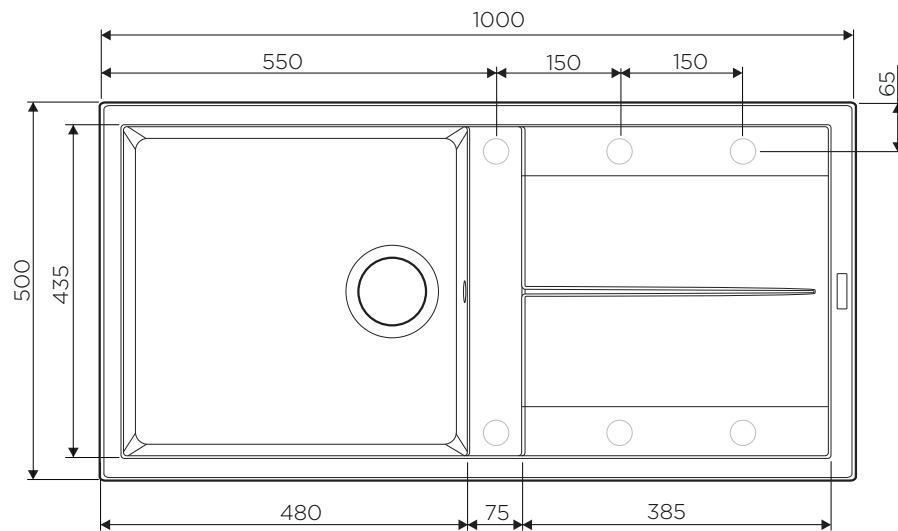

## SUMI 100

TETOGRANIT

Base 60

BL 4993654 PL 4993659 WH 4993657 EV 4993660  
SA 4993656 BE 4993655 CH 4993661 DC 4993658

Weight (kilogram) 17,95

# Врезной монтаж

**SUMI 100**

TETOGRANIT

Base 60

BL 4993654 PL 4993659 WH 4993657 EV 4993660  
SA 4993656 BE 4993655 CH 4993661 DC 4993658

Weight (kilogram) 17,95