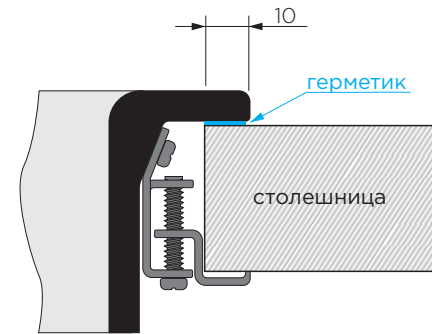

## SUMI 100

TETOGRANIT

Base 60

BL 4993654 PL 4993659 WH 4993657 EV 4993660  
SA 4993656 BE 4993655 CH 4993661 DC 4993658

Weight (kilogram) 17,95

# Врезной монтаж

**SUMI 100**

TETOGRANIT

Base 60

BL 4993654 PL 4993659 WH 4993657 EV 4993660  
SA 4993656 BE 4993655 CH 4993661 DC 4993658

Weight (kilogram) 17,95