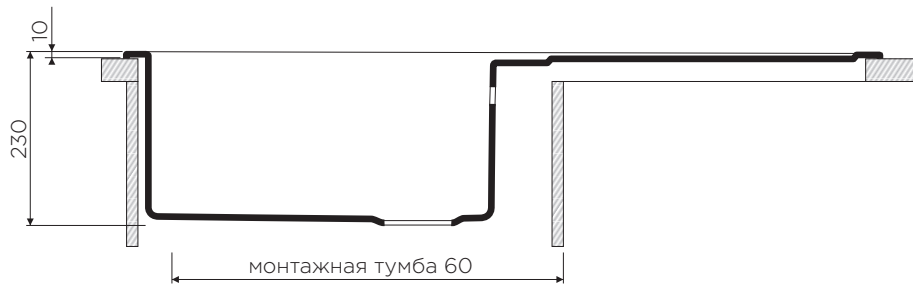

## SUMI 100

TETOGRANIT

Base 60

BL 4993654 PL 4993659 WH 4993657 EV 4993660  
SA 4993656 BE 4993655 CH 4993661 DC 4993658

Weight (kilogram) 17,95

# Врезной монтаж

**SUMI 100**

TETOGRANIT

Base 60

BL 4993654 PL 4993659 WH 4993657 EV 4993660  
SA 4993656 BE 4993655 CH 4993661 DC 4993658

Weight (kilogram) 17,95