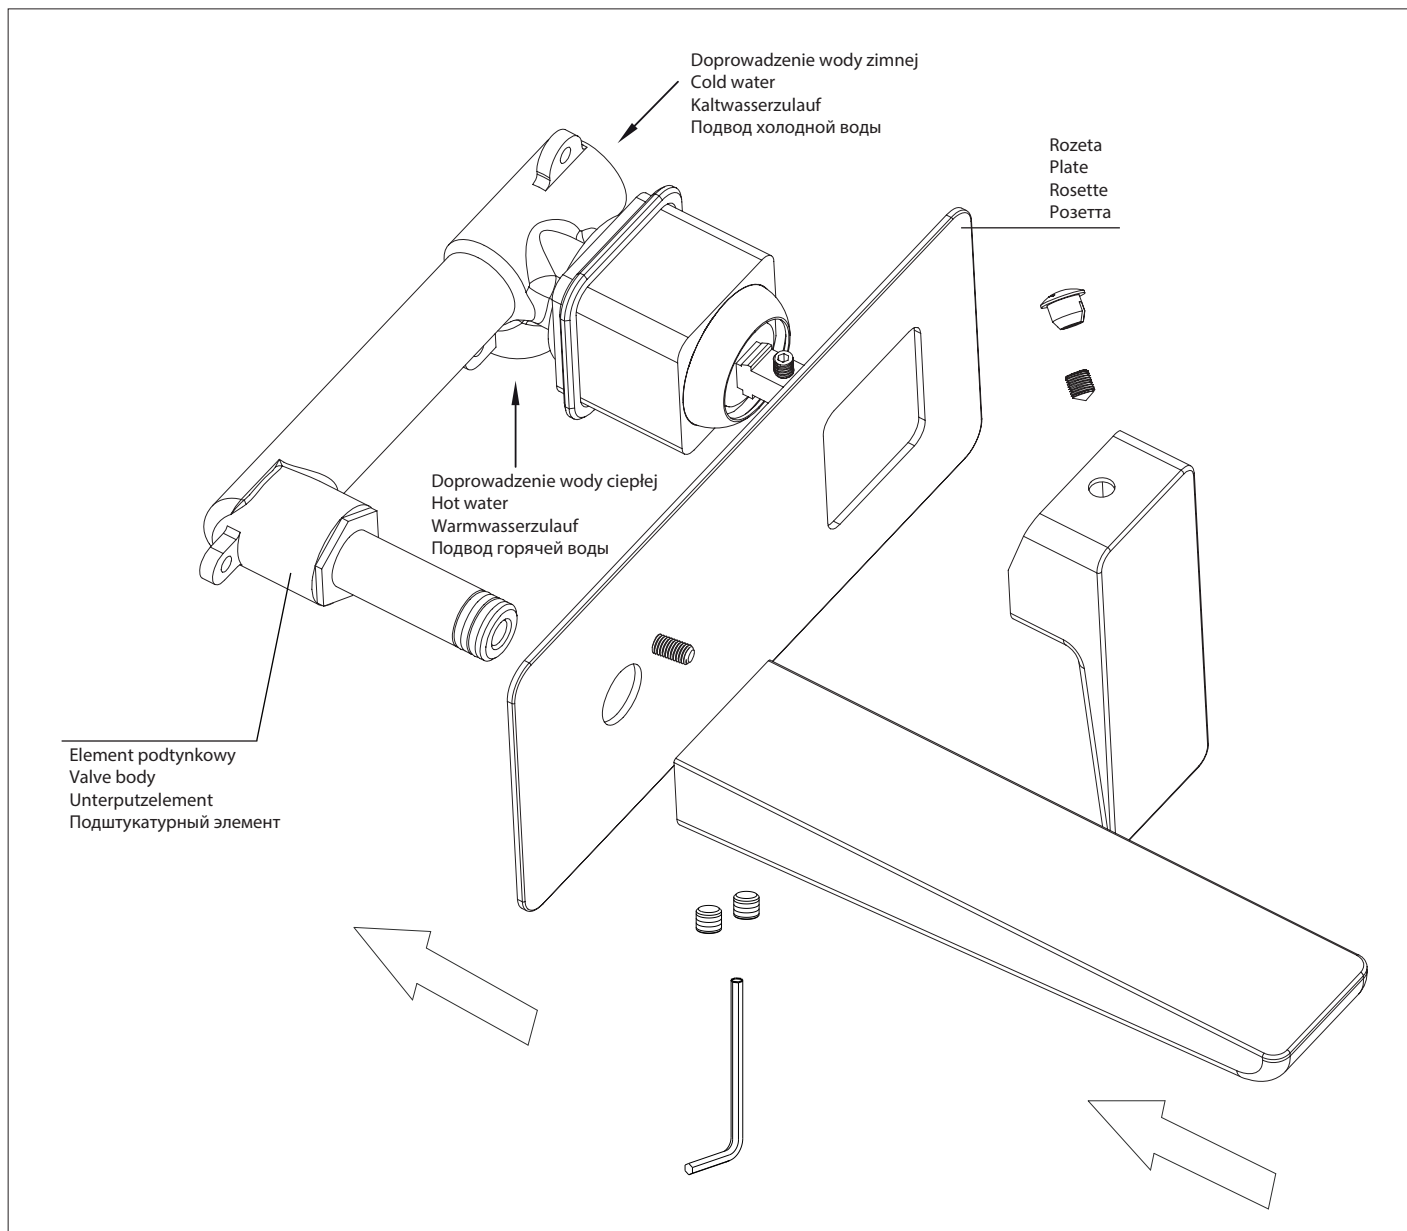

Parma PM7415

PL Instrukcja montażu i konserwacji
EN Installation and maintenance
DE Montage- und Wartungsanleitung
RU Инструкция по установке и уходу

OMNIRE

Enjoy home, every day.

W zestawie / Included / Im Lieferumfang / В комплекте