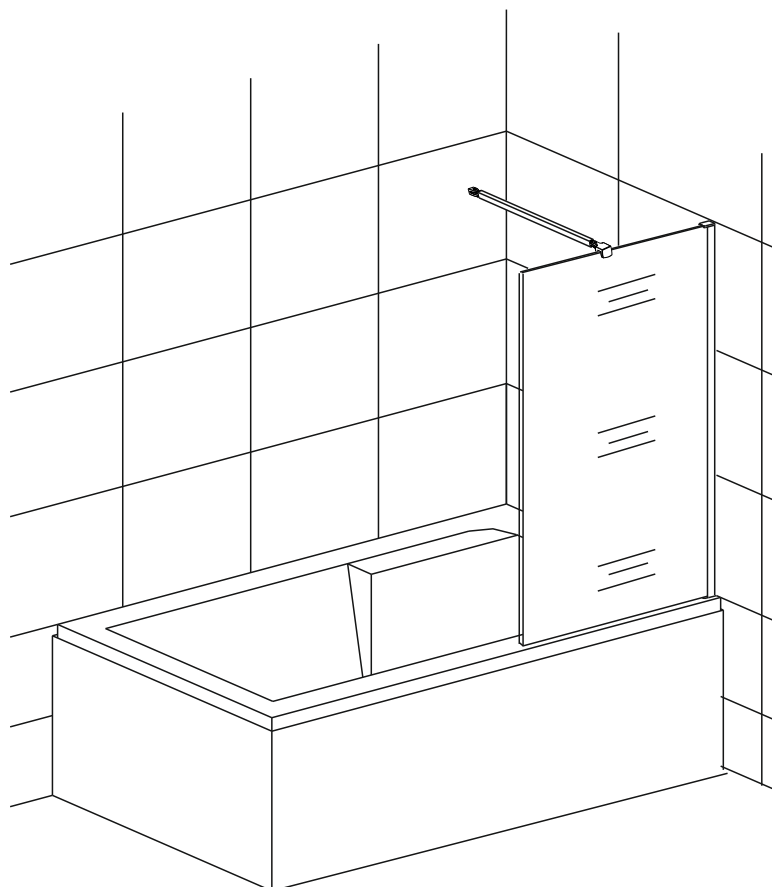

Модель **RGW SC-51**

Руководство по монтажу

Благодарим Вас за правильный выбор этого изделия.

Все изделия торговой марки RGW произведены в соответствии с европейскими стандартами. Система контроля качества производства и управления технологическими процессами предприятия сертифицирована по системе ISO 9001. Все изделия марки RGW выполнены из экологически чистых материалов. При изготовлении используется только безопасное закаленное стекло. Стекло марки RGW обработано защитой от известкового налета составом Easy Clean. При изготовлении изделия используется стальная фурнитура. Алюминиевые профили проходят – адонирование и снятие статического напряжения металла.