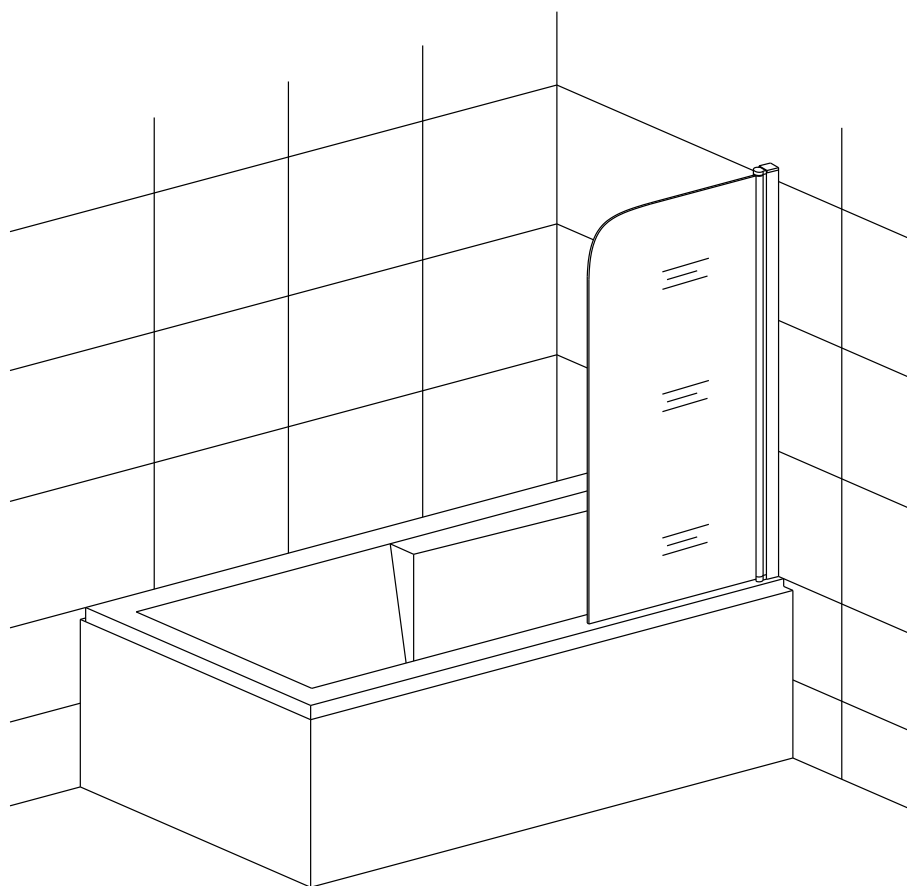

Модель **RGW SC-06**

Руководство по монтажу

Благодарим Вас за правильный выбор этого изделия.

Все изделия торговой марки RGW произведены в соответствии с европейскими стандартами. Система контроля качества производства и управления технологическими процессами предприятия сертифицирована по системе ISO 9001. Все изделия марки RGW выполнены из экологически чистых материалов. При изготовлении используется только безопасное закаленное стекло. Стекло марки RGW обработано защитой от известкового налета составом Easy Clean. При изготовлении изделия используется стальная фурнитура. Алюминиевые профили проходят – адонирование и снятие статического напряжения металла.