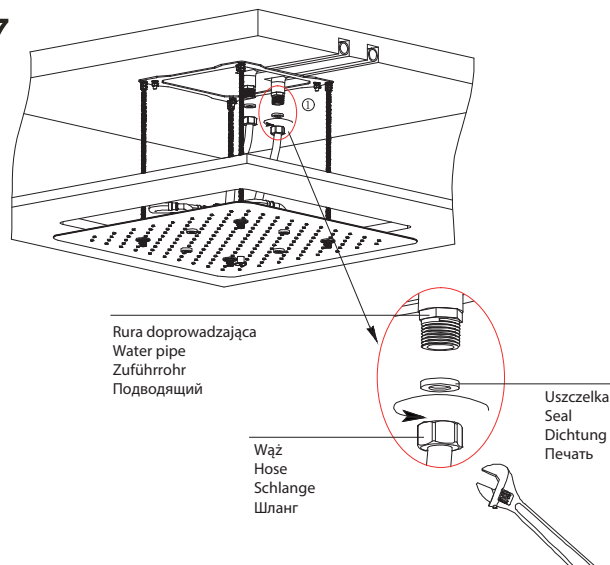

PL Instrukcja montażu i konserwacji
EN Installation and maintenance
DE Montage- und Wartungsanleitung
RU Инструкция по установке и уходу

 **OMNIRE**

Enjoy home, every day.

W zestawie / Included / Im Lieferumfang / В комплекте

6

7

8

9

**NIE NALEŻY DOPUSZCZAĆ DO ZAKAMINIENIA DYSZ
GROZI TO ROZSZCZELNIENIEM DESZCZOWNICY**

PL Czyszczenie i konserwacja

1. Do czyszczenia produktów nie należy stosować środków żrących lub ściernych.
2. Powierzchnię produktów przecierać miękką ściereczką nasączoną w roztworze łagodnego środka czyszczącego.