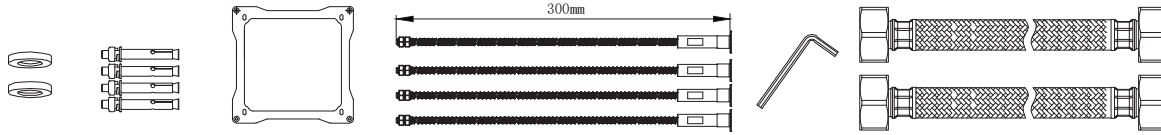

Sky WGM/WGS 250

PL Instrukcja montażu i konserwacji
EN Installation and maintenance
DE Montage- und Wartungsanleitung
RU Инструкция по установке и уходу

OMNIRE

Enjoy home, every day.

W zestawie / Included / Im Lieferumfang / В комплекте