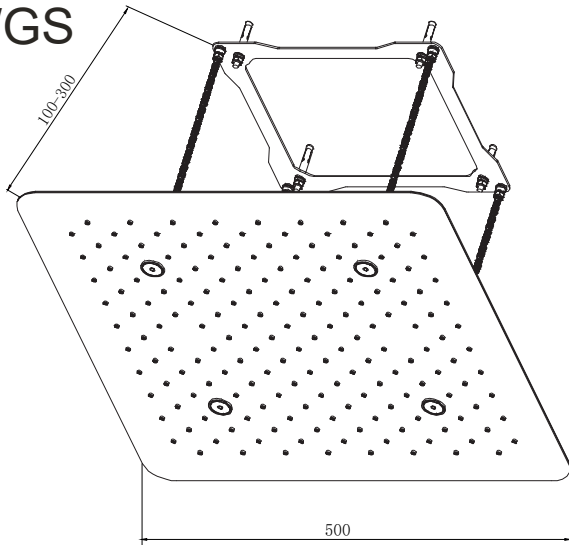

Sky WGM/WGS 250

PL Instrukcja montażu i konserwacji
EN Installation and maintenance
DE Montage- und Wartungsanleitung
RU Инструкция по установке и уходу

OMNIRE

Enjoy home, every day.

W zestawie / Included / Im Lieferumfang / В комплекте

WGS

WGM

PL Czyszczenie i konserwacja

1. Do czyszczenia produktów nie należy stosować środków żrących lub ściernych.
2. Powierzchnię produktów przecierać miękką ściereczką nasączoną w roztworze łagodnego środka czyszczącego.

EN Cleaning and maintenance

1. The products should not be cleaned with any acidic or abrasive cleansers.
2. The products' surfaces should be cleaned with a soft cloth and a solution of a gentle cleanser.

DE Reinigung und Wartung

1. Zur Reinigung des Produkte dürfen keine aggressiven oder kratzenden Mittel verwendet werden.
2. Die Oberfläche des Produkte soll mittels eines mit mildem Reinigungsmittel getränkten Lappens abgewischt werden.

RU Очистка и уход

1. Для очистки продуктов избегать разъедающих и истирающих веществ.
2. Поверхность продуктов протирать мягкой тряпкой, намоченной в растворе деликатного моющего средства.