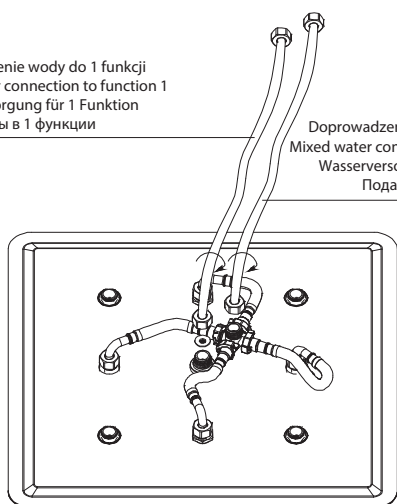

PL Instrukcja montażu i konserwacji
 EN Installation and maintenance
 DE Montage- und Wartungsanleitung
 RU Инструкция по установке и уходу

OMNIRE

Enjoy home, every day.

W zestawie / Included / Im Lieferumfang / В комплекте

2

Doprowadzenie wody do 1 funkcji
 Mixed water connection to function 1
 Wasserversorgung für 1 Funktion
 Подача воды в 1 функции

Doprowadzenie wody do 2 funkcji
 Mixed water connection to function 2
 Wasserversorgung für 2 Funktion
 Подача воды в 2 функции