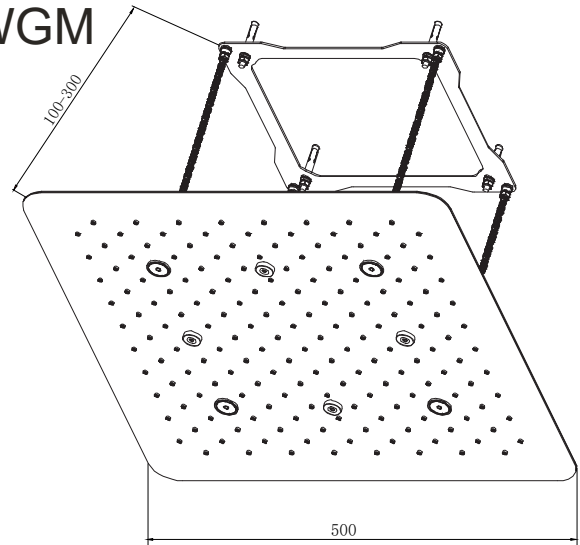

Sky WGM/WGS 250

PL Instrukcja montażu i konserwacji
EN Installation and maintenance
DE Montage- und Wartungsanleitung
RU Инструкция по установке и уходу

OMNIRE

Enjoy home, every day.

W zestawie / Included / Im Lieferumfang / В комплекте

WGS

WGM

PL Czyszczenie i konserwacja

1. Do czyszczenia produktów nie należy stosować środków żrących lub ściernych.
2. Powierzchnię produktów przecierać miękką ściereczką nasączoną w roztworze łagodnego środka czyszczącego.

EN Cleaning and maintenance

1. The products should not be cleaned with any acidic or abrasive cleansers.
2. The products' surfaces should be cleaned with a soft cloth and a solution of a gentle cleanser.

DE Reinigung und Wartung

1. Zur Reinigung des Produkte dürfen keine aggressiven oder kratzenden Mittel verwendet werden.
2. Die Oberfläche des Produkte soll mittels eines mit mildem Reinigungsmittel getränkten Lappens abgewischt werden.

RU Очистка и уход

1. Для очистки продуктов избегать разъедающих и истирающих веществ.
2. Поверхность продуктов протирать мягкой тряпкой, намоченной в растворе деликатного моющего средства.