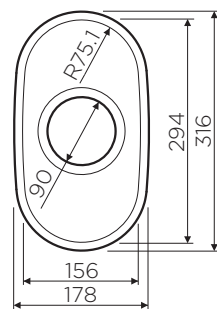

**OMI 16-U** (IN/AB/GM)

Stainless steel 304

Base 30

OMI 16- IN 4993482  
 OMI 16- GM 4993485  
 OMI 16- AB 4993485

Weight (kilogram) 0,5

# Подстольный монтаж

**OMI 16-U** (IN/AB/GM)

Stainless steel 304

Base 30

OMI 16- IN 4993482  
 OMI 16- GM 4993485  
 OMI 16- AB 4993485

Weight (kilogram) 0,5