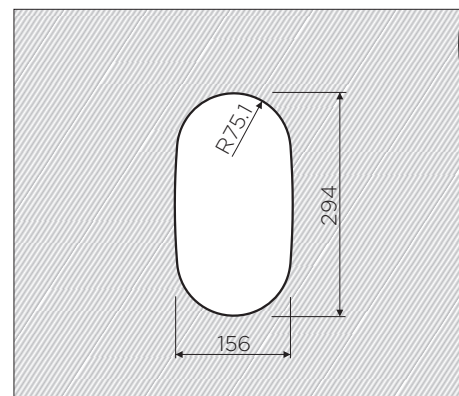

**OMI 16-U** (IN/AB/GM)

Stainless steel 304

Base 30

OMI 16- IN 4993482  
 OMI 16- GM 4993485  
 OMI 16- AB 4993485

Weight (kilogram) 0,5

# Подстольный монтаж

**OMI 16-U** (IN/AB/GM)

Stainless steel 304

Base 30

OMI 16- IN 4993482  
 OMI 16- GM 4993485  
 OMI 16- AB 4993485

Weight (kilogram) 0,5