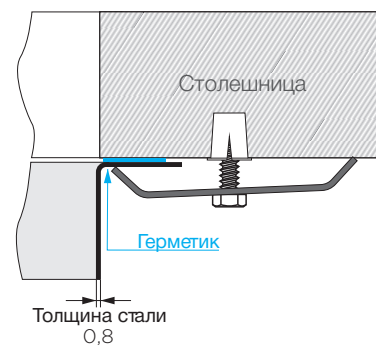

Подстольный монтаж

OMI 16-U (IN/AB/GM)

Stainless steel 304

Base 30

OMI 16- IN 4993482
OMI 16- GM 4993485
OMI 16- AB 4993485

Weight (kilogram) 0,5