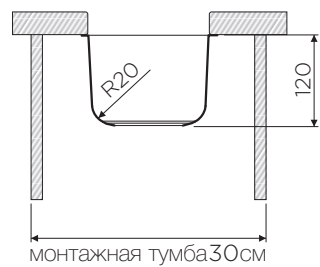

**OMI 16-U** (IN/AB/GM)

Stainless steel 304

Base 30

OMI 16- IN 4993482  
 OMI 16- GM 4993485  
 OMI 16- AB 4993485

Weight (kilogram) 0,5

# Подстольный монтаж

**OMI 16-U** (IN/AB/GM)

Stainless steel 304

Base 30

OMI 16- IN 4993482  
 OMI 16- GM 4993485  
 OMI 16- AB 4993485

Weight (kilogram) 0,5