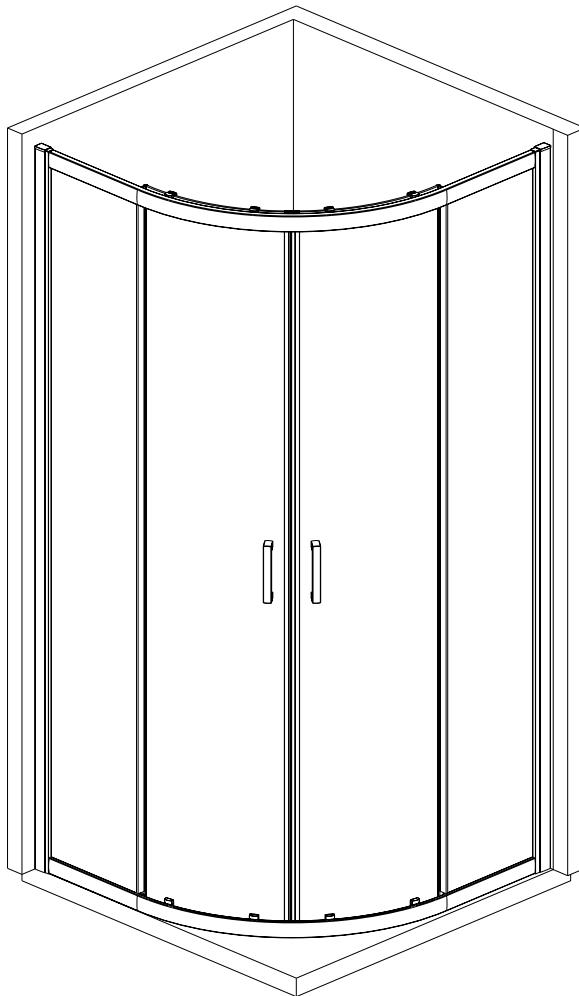

Душевой угол

RV-01/01B

Инструкция по установке

Пожалуйста, прочитайте инструкцию перед установкой

Номинальный размер	Монтажный размер, мм
800	780x800
900	880x900
1000	980x1000

Необходимые инструменты и оборудование

Карандаш

Сверло

Отвертка

Силикон

Рулетка

Молоток

Уровень

Дрель