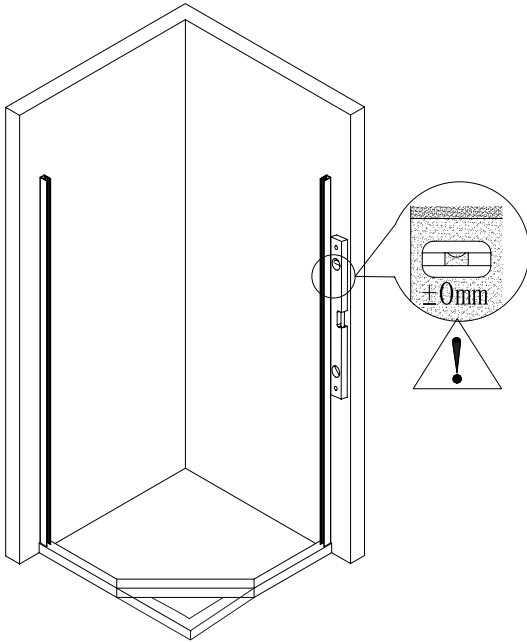

Душевой угол

RV-01/01B

Инструкция по установке

Пожалуйста, прочитайте инструкцию перед установкой

Номинальный размер	Монтажный размер, мм
800	780x800
900	880x900
1000	980x1000

Необходимые инструменты и оборудование

Комплектация и общая схема

①		X2
②		X2
③		X4
④		X2
⑤		X2
⑥		X2
⑦		X12
⑧		X1

⑨		X1
⑩		X4
⑪		X4
⑫		X2
⑬		X2
⑭		X8
⑮		X4
⑯		X2

⑰		X6
⑱	 ST4X10	X18
⑲	 ST4X30	X14
⑳		X6

шаг 1

шаг 2

шаг 5

шаг 6