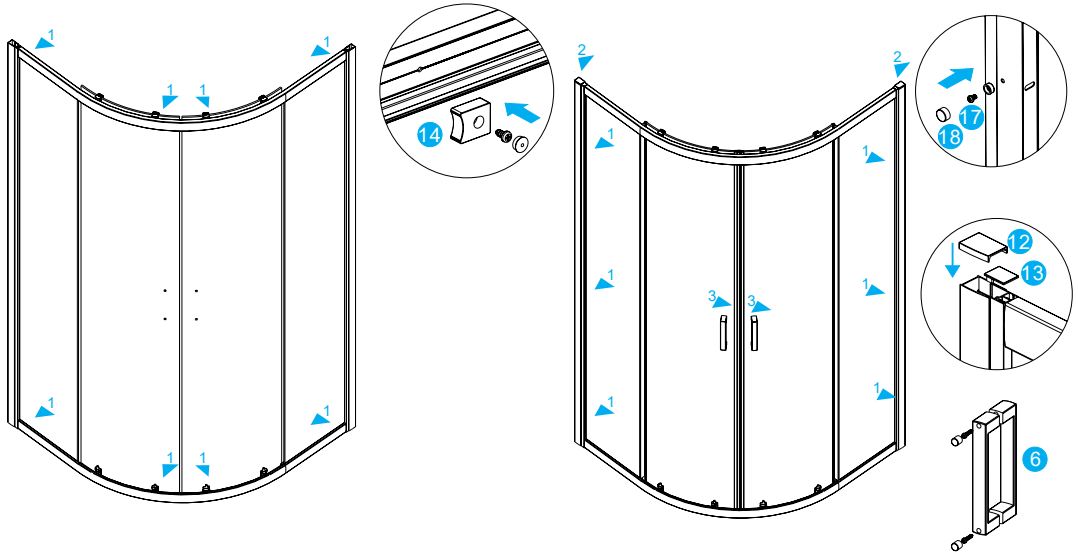

Душевой угол

RV-01/01B

Инструкция по установке

Пожалуйста, прочитайте инструкцию перед установкой

Номинальный размер	Монтажный размер, мм
800	780x800
900	880x900
1000	980x1000

Необходимые инструменты и оборудование

Комплектация и общая схема

①		X2
②		X2
③		X4
④		X2
⑤		X2
⑥		X2
⑦		X12
⑧		X1

⑨		X1
⑩		X4
⑪		X4
⑫		X2
⑬		X2
⑭		X8
⑮		X4
⑯		X2

⑰		X6
⑱	 ST4X10	X18
⑲	 ST4X30	X14
⑳		X6

шаг 1

шаг 2

шаг 5

шаг 6