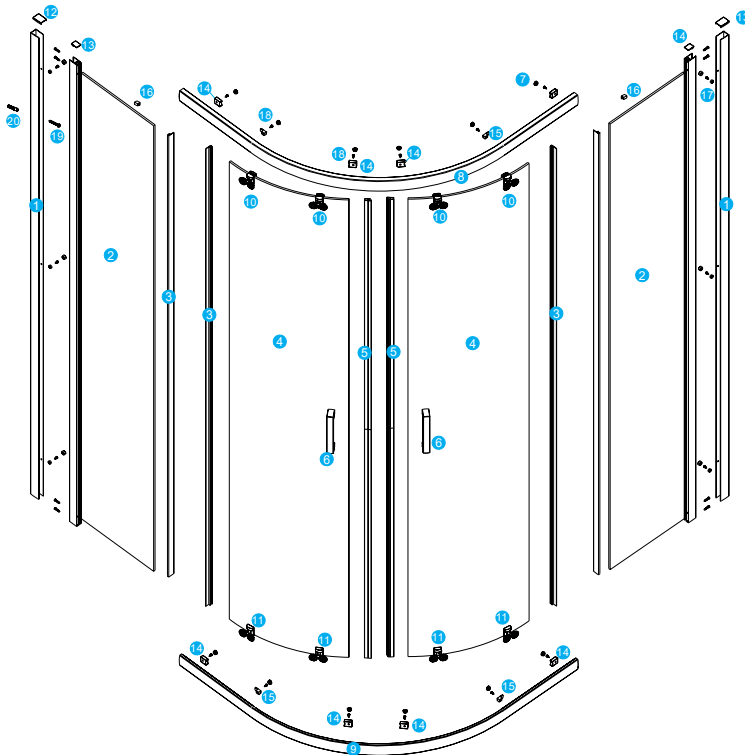

Душевой угол

RV-01/01B

Инструкция по установке

Пожалуйста, прочитайте инструкцию перед установкой

Номинальный размер	Монтажный размер, мм
800	780x800
900	880x900
1000	980x1000

Необходимые инструменты и оборудование

Карандаш

Сверло

Отвертка

Силикон

Рулетка

Молоток

Уровень

Дрель

Комплектация и общая схема

①		X2
②		X2
③		X4
④		X2
⑤		X2
⑥		X2
⑦		X12
⑧		X1

⑨		X1
⑩		X4
⑪		X4
⑫		X2
⑬		X2
⑭		X8
⑮		X4
⑯		X2

⑰		X6
⑱	 ST4X10	X18
⑲	 ST4X30	X14
⑳		X6

шаг 1

шаг 2

шаг 5

шаг 6