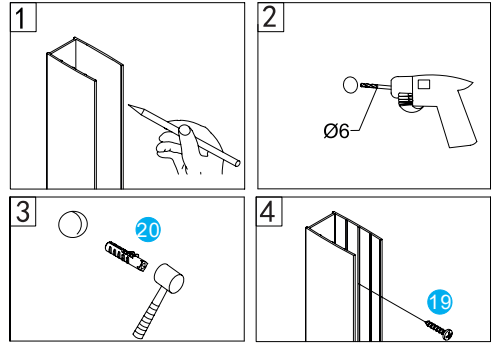

Душевой угол

RV-01/01B

Инструкция по установке

Пожалуйста, прочитайте инструкцию перед установкой

Номинальный размер	Монтажный размер, мм
800	780x800
900	880x900
1000	980x1000

Необходимые инструменты и оборудование

Комплектация и общая схема

①		X2
②		X2
③		X4
④		X2
⑤		X2
⑥		X2
⑦		X12
⑧		X1

⑨		X1
⑩		X4
⑪		X4
⑫		X2
⑬		X2
⑭		X8
⑮		X4
⑯		X2

⑰		X6
⑱	 ST4X10	X18
⑲	 ST4X30	X14
⑳		X6

шаг 1

шаг 2

шаг 5

шаг 6