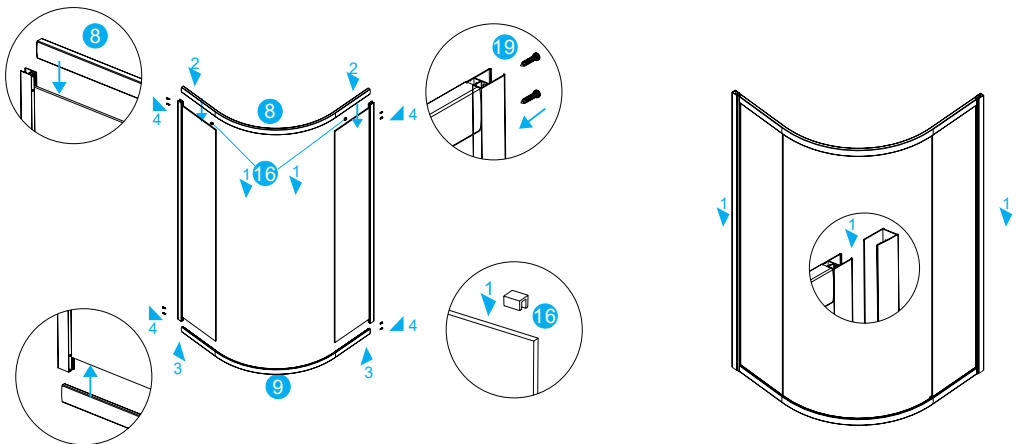

Душевой угол

RV-01/01B

Инструкция по установке

Пожалуйста, прочитайте инструкцию перед установкой

Номинальный размер	Монтажный размер, мм
800	780x800
900	880x900
1000	980x1000

Необходимые инструменты и оборудование

Комплектация и общая схема

①		X2
②		X2
③		X4
④		X2
⑤		X2
⑥		X2
⑦		X12
⑧		X1

⑨		X1
⑩		X4
⑪		X4
⑫		X2
⑬		X2
⑭		X8
⑮		X4
⑯		X2

⑰		X6
⑱	 ST4X10	X18
⑲	 ST4X30	X14
⑳		X6

шаг 1

шаг 2

шаг 5

шаг 6