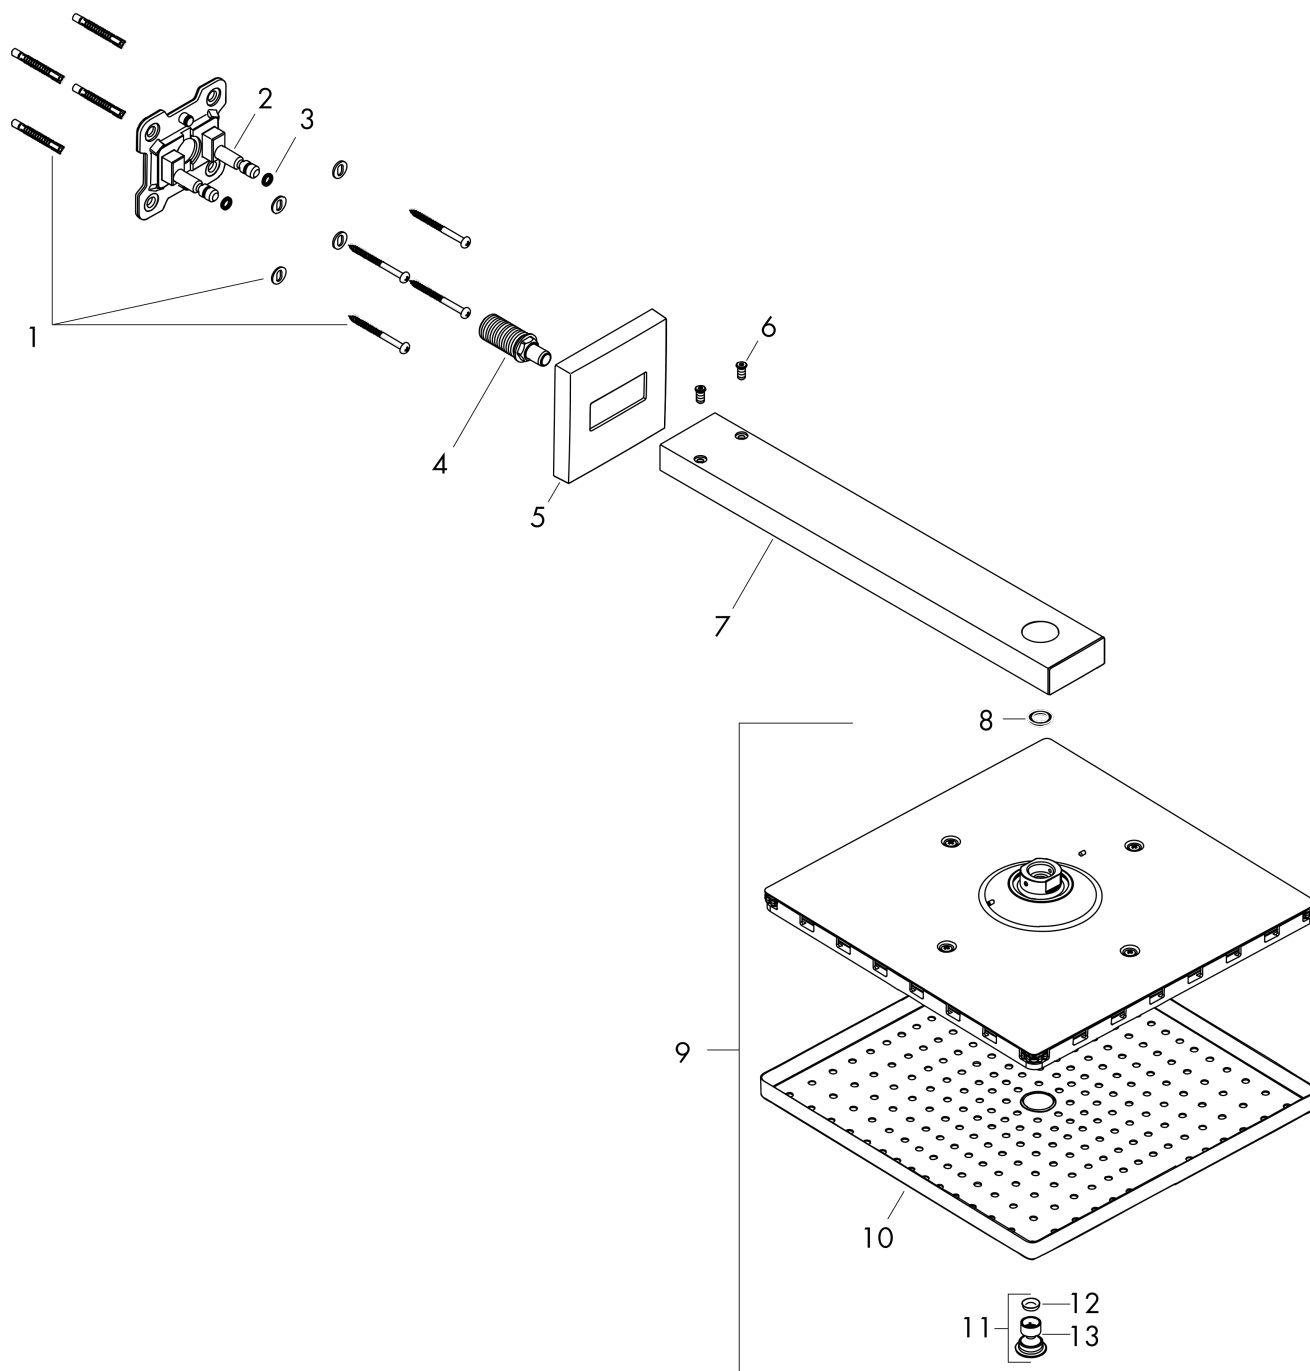

Raindance E

Верхний душ 300 1jet с держателем

Поверхности : **хром**   Артикульный номер: **26238000**

Покомпонентное изображение

Год выпуска: >06/17

Raindance E

Верхний душ 300 1jet с держателем

Поверхности : **хром** Артикульный номер: **26238000**

Перечень запасных частей

Год выпуска: >06/17

Позиция	Описание	Артикульный номер	PC	PU
1	mounting set	96179000	-	1
2	wall flange	93441000	-	1
3	O-ring 6x2	98458000	-	1
4	connecting thread	93416000	-	1
5	escutcheon	93126000	-	1
6	screw	93431000	-	1
7	shower arm	93221000	-	1
8	seal	98058000	-	1
9	head shower	93230000	-	1
10	spray body	94580000	-	1
11	air jet	93127000	-	1
12	filter	93128000	-	1
13	O-ring 15x2	98163000	-	1