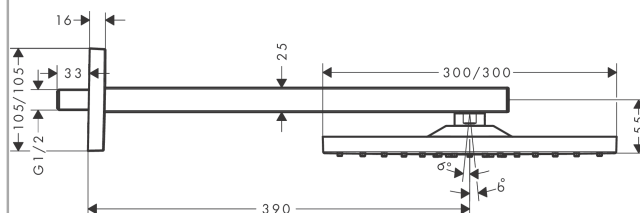

Raindance E

Верхний душ 300 1jet с держателем

Поверхности : **хром** Артикульный номер: **26238000**

Описание

Характеристики

- состоит из: верхний душ, держатель верхнего душа
- размер душевого диска: 300 x 300 мм
- тип струи: RainAir
- шарнирное соединение: регулируемый угол верхнего душа
- материал душевого диска: металл
- длина держателя для душа 390 мм
- максимальный расход воды при 3 бар: 17 л/мин
- расход воды для струи RainAir (при 3 бар): 17 л/мин
- съемный душевой диск для очистки
- монтаж: стена
- соединительная резьба G ½

Технология

Награды за дизайн

reddot winner 2020

reddot winner 2021

Продукт

Чертеж