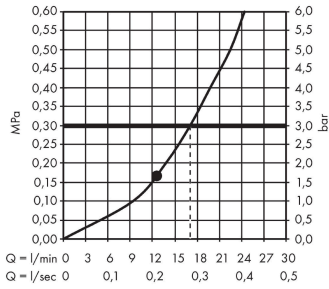

#### Чертеж

**Raindance E**

**Верхний душ 300 1jet с держателем**

Поверхности : **хром**     Артикульный номер: **26238000**

**График расхода воды**

Расход измерен практически с помощью соответствующей арматуры (термостат/смеситель/скрытый клапан).