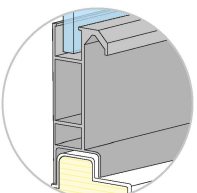

Усиленный каркас профилей

- Уникальный каркас профилей скрывает бортик поддона, что исключает сбор грязи и увеличивает жесткость конструкции.