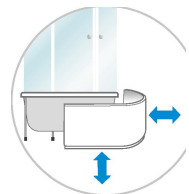

Легкосъемный экран

- Экран поддона душевой кабины оснащен современными креплениями, благодаря которым, его можно снимать и устанавливать быстро и просто