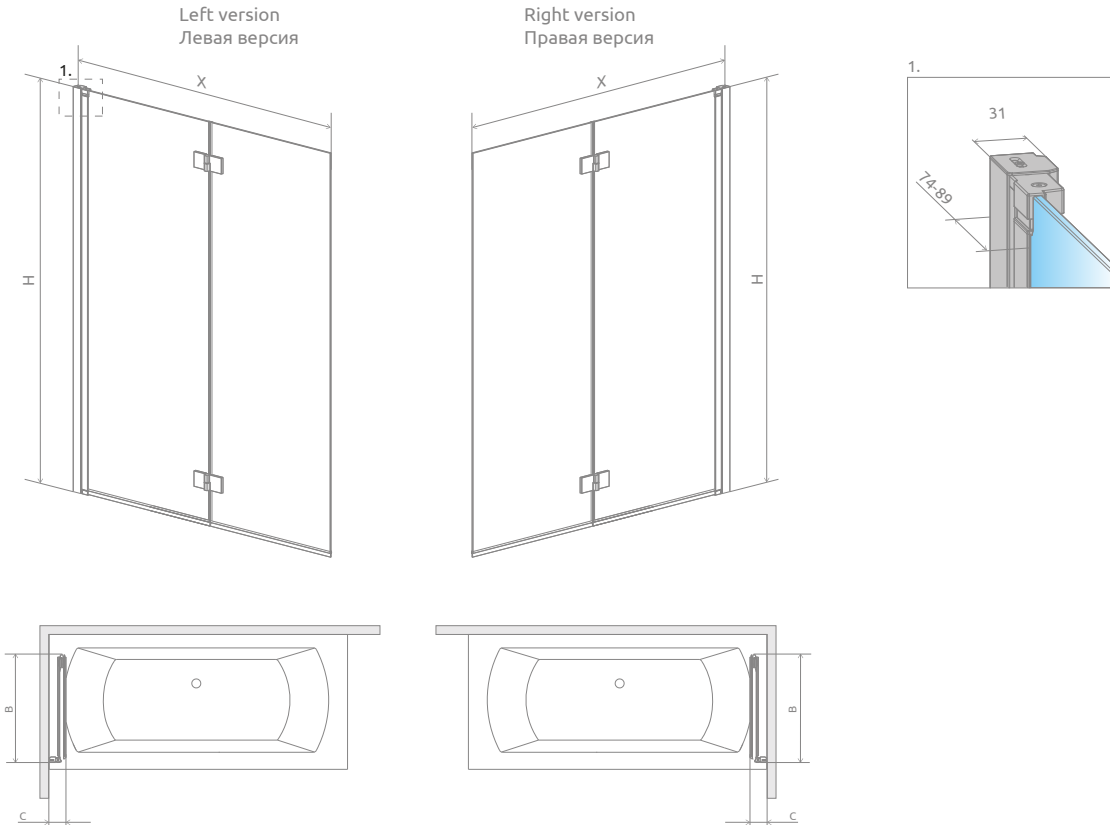

New

Nes Black PND I

Model Модель	Width of niche (X) Ширина ниши (X)	Height (H) Высота (H)	TRANSPARENT GLASS ПРОЗРАЧНОЕ СТЕКЛО
			Art. No. № арт.
PND I 100 L	1000-1015	1500	10010100-54-01L
PND I 100 R	1000-1015	1500	10010100-54-01R
PND I 110 L	1100-1115	1500	10010110-54-01L
PND I 110 R	1100-1115	1500	10010110-54-01R
PND I 120 L	1200-1215	1500	10010120-54-01L
PND I 120 R	1200-1215	1500	10010120-54-01R
PND I 130 L	1300-1315	1500	10010130-54-01L
PND I 130 R	1300-1315	1500	10010130-54-01R
PND I 140 L	1400-1415	1500	10010140-54-01L
PND I 140 R	1400-1415	1500	10010140-54-01R