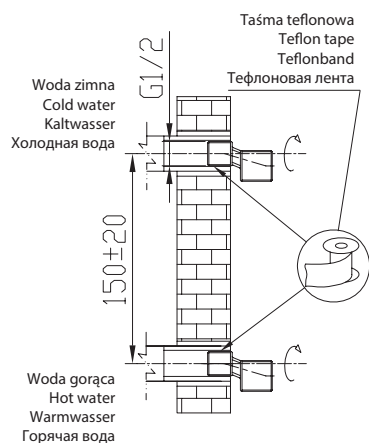

Parma PM7444

PL Instrukcja montażu i konserwacji
EN Installation and maintenance
DE Montage- und Wartungsanleitung
RU Инструкция по установке и уходу

OMNIRE

Enjoy home, every day.

W zestawie / Included / Im Lieferumfang / В комплекте

2