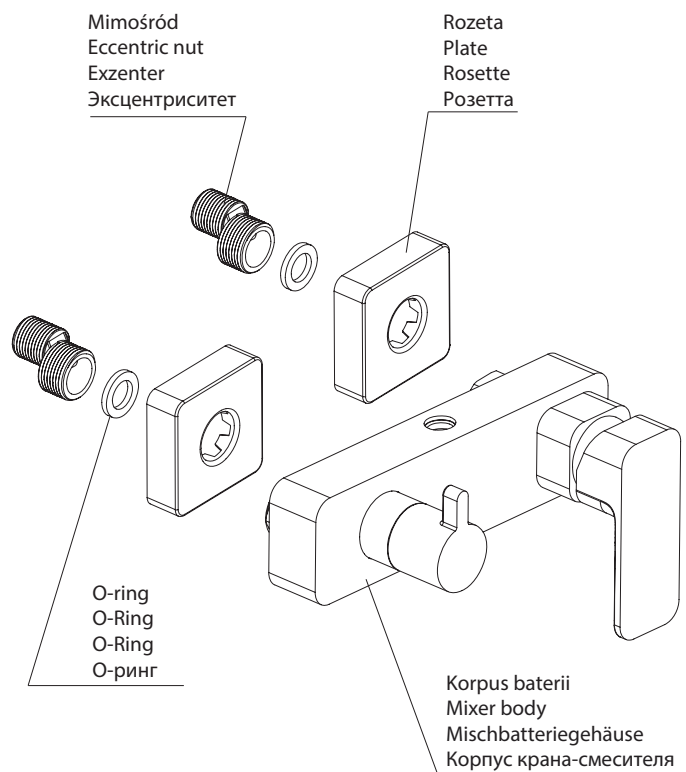

Parma PM7444

PL Instrukcja montażu i konserwacji
EN Installation and maintenance
DE Montage- und Wartungsanleitung
RU Инструкция по установке и уходу

OMNIRE

Enjoy home, every day.

W zestawie / Included / Im Lieferumfang / В комплекте

1

Nie demontuj
Do not disassemble
Nicht auseinanderbauen
Не разбирать

PL Czyszczenie i konserwacja

1. Do czyszczenia produktów nie należy stosować środków żrących lub ściernych.
2. Powierzchnię produktów przecierać miękką ściereczką nasączoną w roztworze łagodnego środka czyszczącego.

EN Cleaning and maintenance

1. The products should not be cleaned with any acidic or abrasive cleansers.
2. The products' surfaces should be cleaned with a soft cloth and a solution of a gentle cleanser.

DE Reinigung und Wartung

1. Zur Reinigung des Produkte dürfen keine aggressiven oder kratzenden Mittel verwendet werden.
2. Die Oberfläche des Produkte soll mittels eines milden Reinigungsmittel getränkten Lappens abgewischt werden.

RU Очистка и уход

1. Для очистки продуктов избегать разъедающих и истирающих веществ.
2. Поверхность продуктов протирать мягкой тряпкой, намоченной в растворе деликатного моющего средства.