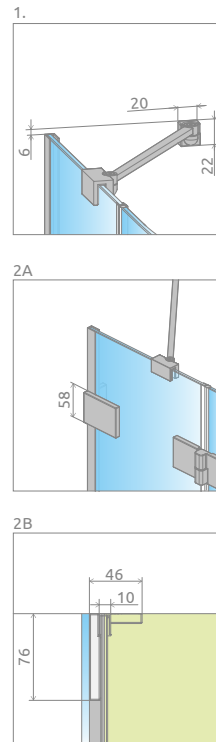

New

Essenza Pro PND II

Profile finish:
Данное изделие доступно
с фурнитурой цвета:

01 Chrome 54 Black 09 Gold 04 White
01 Хром 54 Черный 09 Золото 04 Белый

Model Модель	TRANSPARENT GLASS ПРОЗРАЧНОЕ СТЕКЛО			
	profile finish / цвет фурнитуры CHROME Art. No. № арт.	profile finish / цвет фурнитуры BLACK Art. No. № арт.	profile finish / цвет фурнитуры GOLD Art. No. № арт.	profile finish / цвет фурнитуры WHITE* Art. No. № арт.
PND II 100 L	10102100-01-01L	10102100-54-01L	10102100-09-01L	10102100-04-01L
PND II 100 R	10102100-01-01R	10102100-54-01R	10102100-09-01R	10102100-04-01R
PND II 110 L	10102110-01-01L	10102110-54-01L	10102110-09-01L	10102110-04-01L
PND II 110 R	10102110-01-01R	10102110-54-01R	10102110-09-01R	10102110-04-01R
PND II 120 L	10102120-01-01L	10102120-54-01L	10102120-09-01L	10102120-04-01L
PND II 120 R	10102120-01-01R	10102120-54-01R	10102120-09-01R	10102120-04-01R
PND II 130 L	10102130-01-01L	10102130-54-01L	10102130-09-01L	10102130-04-01L
PND II 130 R	10102130-01-01R	10102130-54-01R	10102130-09-01R	10102130-04-01R
PND II 140 L	10102140-01-01L	10102140-54-01L	10102140-09-01L	10102140-04-01L
PND II 140 R	10102140-01-01R	10102140-54-01R	10102140-09-01R	10102140-04-01R

Model Модель	X	B	C	H
PND II 100	1000-1008	488	535-543	1500
PND II 110	1100-1108	538	585-593	1500
PND II 120	1200-1208	588	635-643	1500
PND II 130	1300-1308	638	685-693	1500
PND II 140	1400-1408	688	735-743	1500

ADDITIONAL OPTIONS | ДОПОЛНИТЕЛЬНЫЕ ОПЦИИ

MADE TO MEASURE
p. 10

GLASS VARIANTS
p. 14

ENGRAVING ON GLASS
p. 54

ADDITIONAL HANDLE
p. 20

ACCESSORIES
p. 590

ПОД ЗАКАЗ
стр. 36

ВАРИАНТЫ ЦВЕТА СТЕКЛА
стр. 40