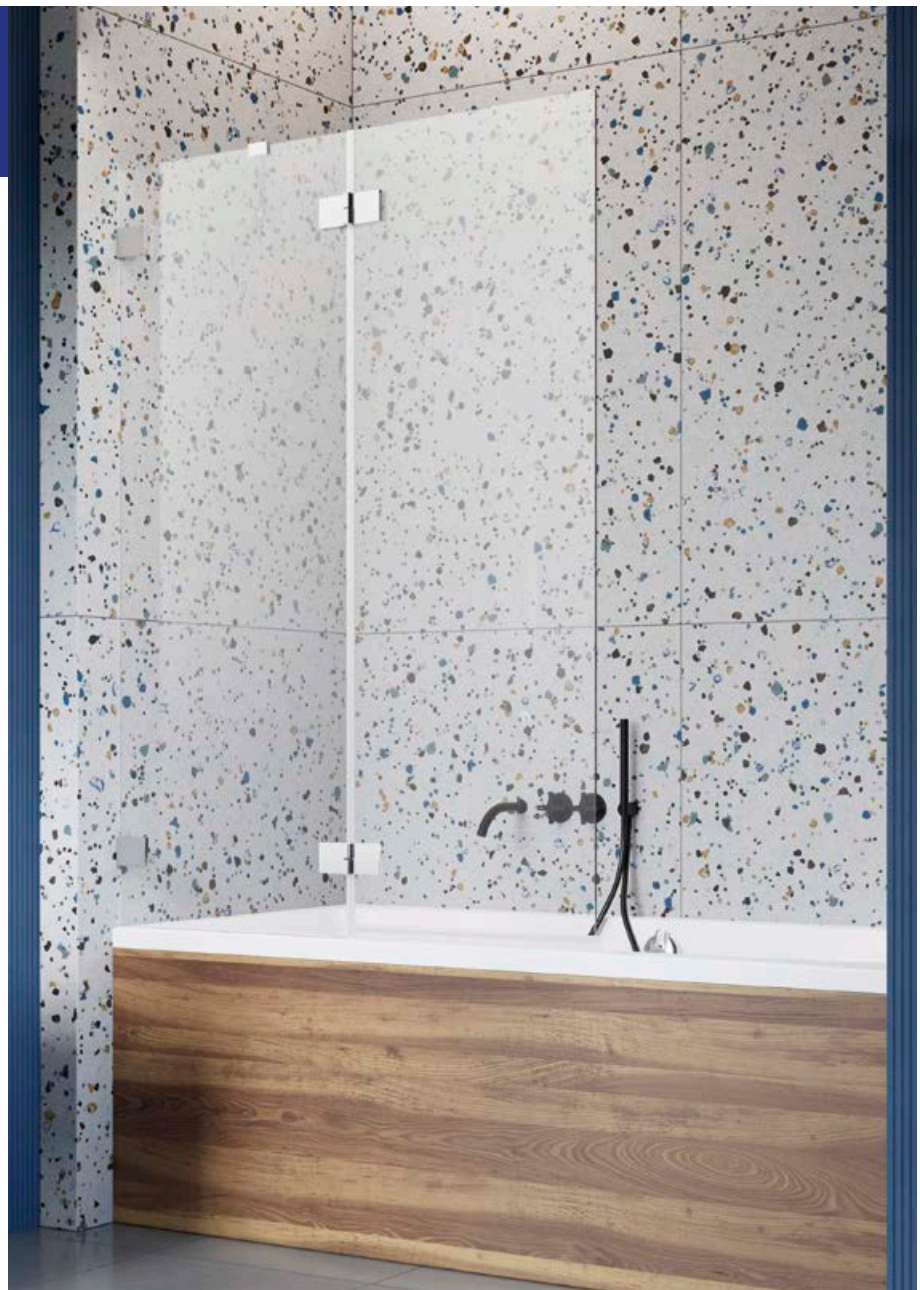

New

Essenza Pro PND II

Profile finish:
Данное изделие доступно
с фурнитурой цвета:

01 Chrome 54 Black 09 Gold 04 White
01 Хром 54 Черный 09 Золото 04 Белый

Model Модель	TRANSPARENT GLASS ПРОЗРАЧНОЕ СТЕКЛО			
	profile finish / цвет фурнитуры CHROME Art. No. № арт.	profile finish / цвет фурнитуры BLACK Art. No. № арт.	profile finish / цвет фурнитуры GOLD Art. No. № арт.	profile finish / цвет фурнитуры WHITE* Art. No. № арт.
PND II 100 L	10102100-01-01L	10102100-54-01L	10102100-09-01L	10102100-04-01L
PND II 100 R	10102100-01-01R	10102100-54-01R	10102100-09-01R	10102100-04-01R
PND II 110 L	10102110-01-01L	10102110-54-01L	10102110-09-01L	10102110-04-01L
PND II 110 R	10102110-01-01R	10102110-54-01R	10102110-09-01R	10102110-04-01R
PND II 120 L	10102120-01-01L	10102120-54-01L	10102120-09-01L	10102120-04-01L
PND II 120 R	10102120-01-01R	10102120-54-01R	10102120-09-01R	10102120-04-01R
PND II 130 L	10102130-01-01L	10102130-54-01L	10102130-09-01L	10102130-04-01L
PND II 130 R	10102130-01-01R	10102130-54-01R	10102130-09-01R	10102130-04-01R
PND II 140 L	10102140-01-01L	10102140-54-01L	10102140-09-01L	10102140-04-01L
PND II 140 R	10102140-01-01R	10102140-54-01R	10102140-09-01R	10102140-04-01R