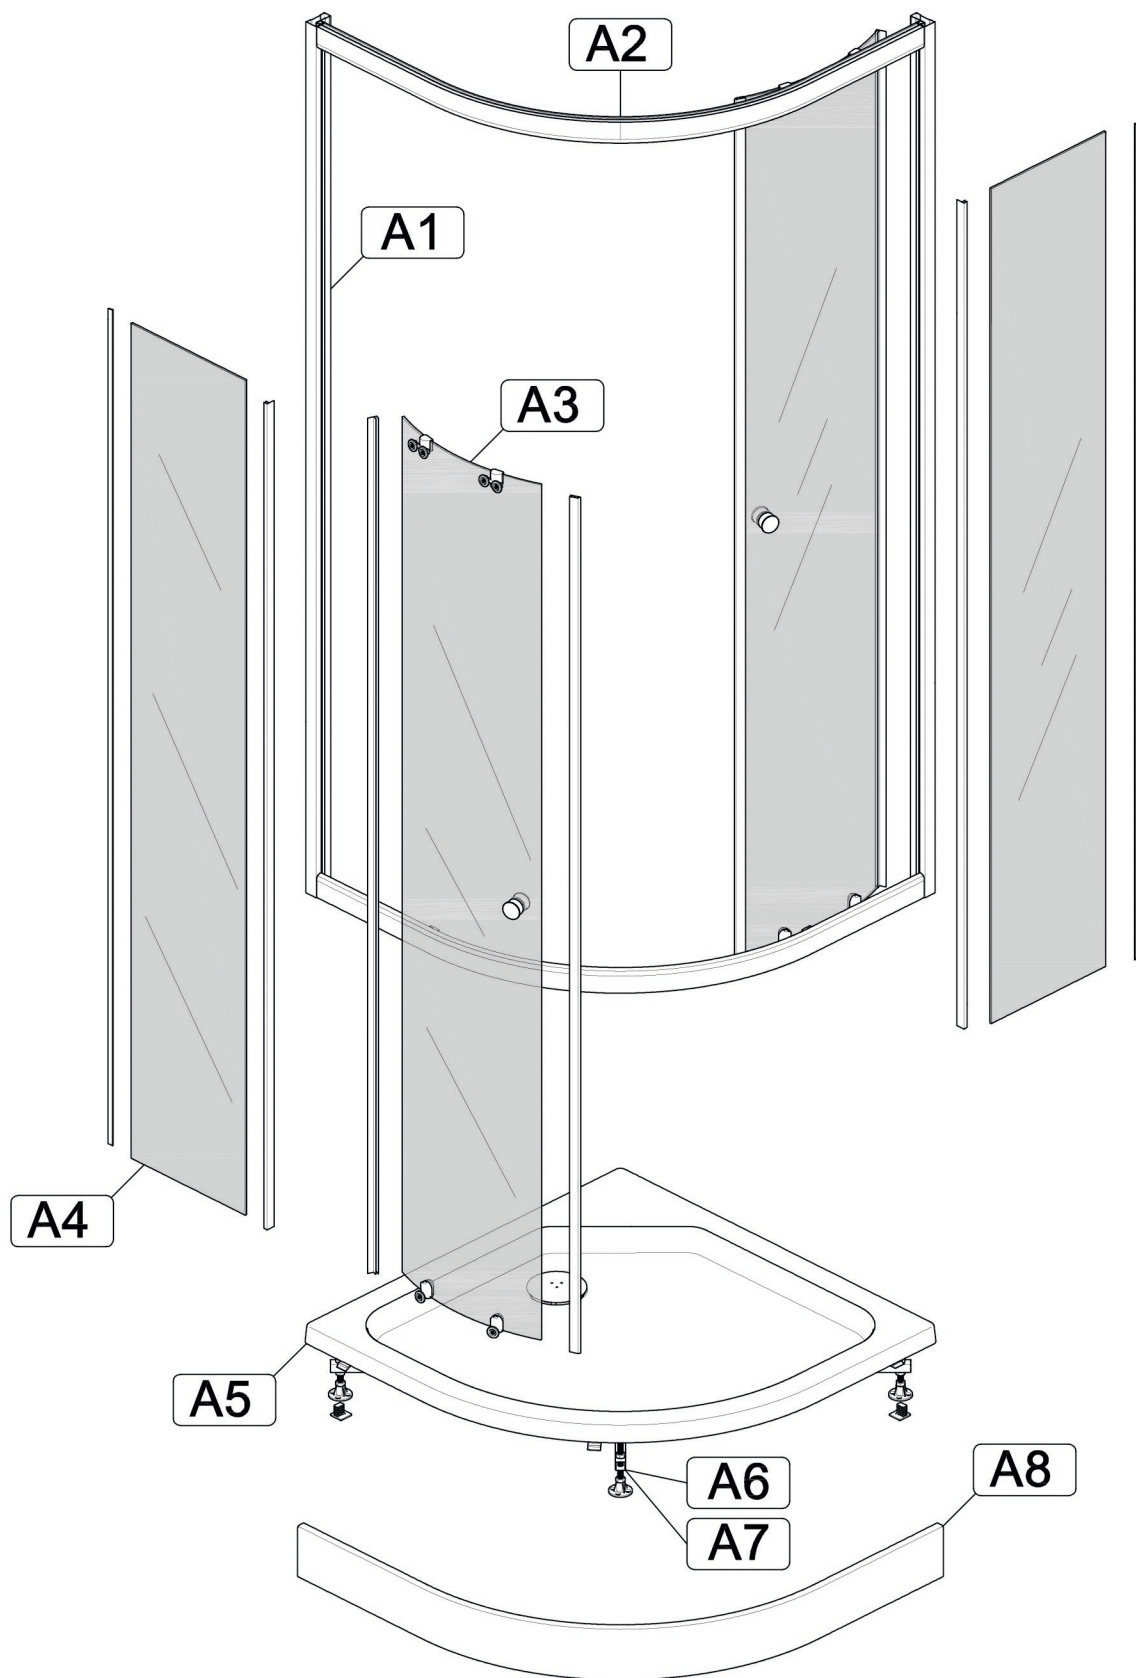

Инструкция по сборке душевых кабин

ГИДРУС, РИО, ВИРГО

Инструменты для сборки
(в комплект поставки не входят)

	Уровень строительный
	Дрель, шуруповёрт
	Ключ разводной
	Отвёртка крестовая
	Карандаш
	Рулетка
	Сверло $\varnothing 2.5\text{мм}$
	Сверло $\varnothing 6\text{мм}$
	Герметик силиконовый нейтральный
	Ножовка

Монтаж производится двумя специалистами

B1 	B2 M10 	B3 	B7  L=70MM	B8 
B4 	B5 	B6 3.5x35 		
B9 3.5x19 	B10 	B11 3.5x50 	B12 3.5x16 	B13 3.5x12 
B14 	B15 	B16 	B17 	B18 
B19 	B20 	B21 	B22 	B23 
B24 	B25 	B26 	B27 M4 	B28 
B29 	B30 	B31 M4x20 	B32 	B33 