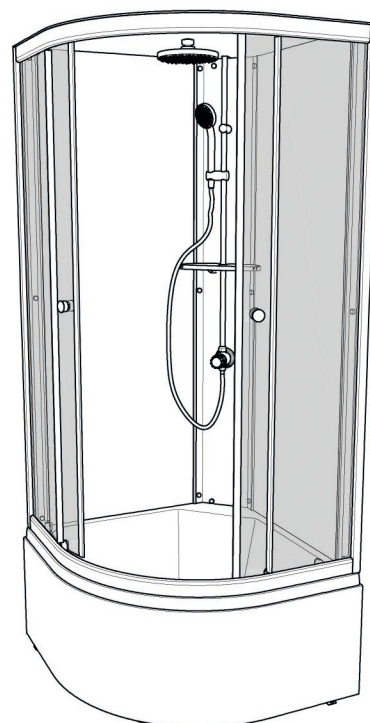

Инструкция по сборке душевых кабин

ГИДРУС, РИО, ВИРГО

Инструменты для сборки
(в комплект поставки не входят)

	Уровень строительный
	Дрель, шуруповёрт
	Ключ разводной
	Отвёртка крестовая
	Карандаш
	Рулетка
	Сверло $\varnothing 2.5\text{мм}$
	Сверло $\varnothing 6\text{мм}$
	Герметик силиконовый нейтральный
	Ножовка

Монтаж производится двумя специалистами

B1 	B2 M10 	B3 	B7  L=70MM	B8 
B4 	B5 	B6 3.5x35 		
B9 3.5x19 	B10 	B11 3.5x50 	B12 3.5x16 	B13 3.5x12 
B14 	B15 	B16 	B17 	B18 
B19 	B20 	B21 	B22 	B23 
B24 	B25 	B26 	B27 M4 	B28 
B29 	B30 	B31 M4x20 	B32 	B33 

B1
B2
B8

A6 B1
A7 B2
B3
B6
B7

A5

B4
B9

Нейтральный силиконовый герметик

B10
B11
B12
B14

Крепление к стене в комплектации "без задних стенок"

B13
B17