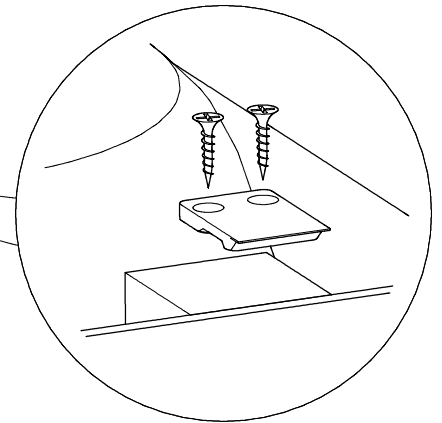

Инструкция по сборке душевых кабин

ГИДРУС, РИО, ВИРГО

Инструменты для сборки
(в комплект поставки не входят)

	Уровень строительный
	Дрель, шуруповёрт
	Ключ разводной
	Отвёртка крестовая
	Карандаш
	Рулетка
	Сверло $\varnothing 2.5\text{мм}$
	Сверло $\varnothing 6\text{мм}$
	Герметик силиконовый нейтральный
	Ножовка

Монтаж производится двумя специалистами

B1 	B2 M10 	B3 	B7  L=70MM	B8 
B4 	B5 	B6 3.5x35 		
B9 3.5x19 	B10 	B11 3.5x50 	B12 3.5x16 	B13 3.5x12 
B14 	B15 	B16 	B17 	B18 
B19 	B20 	B21 	B22 	B23 
B24 	B25 	B26 	B27 M4 	B28 
B29 	B30 	B31 M4x20 	B32 	B33 

B1
B2
B8

A6 B1
A7 B2
B3
B6
B7

A5

B4
B9

Нейтральный силиконовый герметик

B10
B11
B12
B14

Крепление к стене в комплектации "без задних стенок"

B13
B17