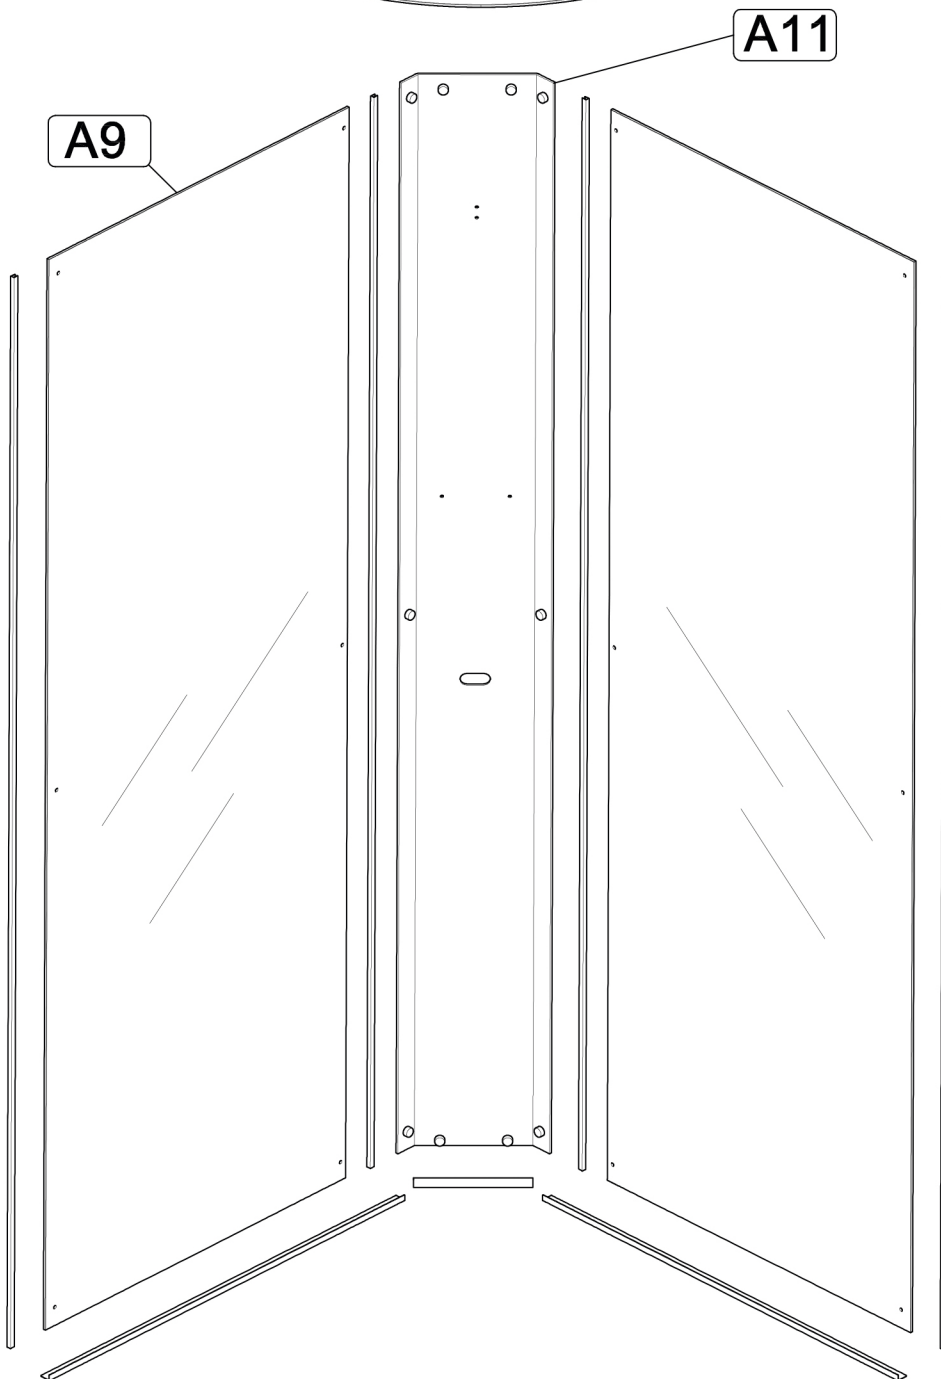

Инструкция по сборке душевых кабин

ГИДРУС, РИО, ВИРГО

Инструменты для сборки
(в комплект поставки не входят)

	Уровень строительный
	Дрель, шуруповёрт
	Ключ разводной
	Отвёртка крестовая
	Карандаш
	Рулетка
	Сверло $\varnothing 2.5\text{мм}$
	Сверло $\varnothing 6\text{мм}$
	Герметик силиконовый нейтральный
	Ножовка

Монтаж производится двумя специалистами

B1 	B2 M10 	B3 	B7  L=70MM	B8 
B4 	B5 	B6 3.5x35 		
B9 3.5x19 	B10 	B11 3.5x50 	B12 3.5x16 	B13 3.5x12 
B14 	B15 	B16 	B17 	B18 
B19 	B20 	B21 	B22 	B23 
B24 	B25 	B26 	B27 M4 	B28 
B29 	B30 	B31 M4x20 	B32 	B33 