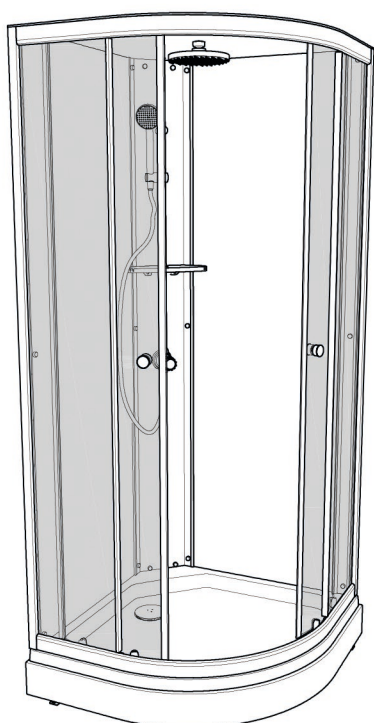

Инструкция по сборке душевых кабин

ГИДРУС, РИО, ВИРГО

Инструменты для сборки
(в комплект поставки не входят)

	Уровень строительный
	Дрель, шуруповёрт
	Ключ разводной
	Отвёртка крестовая
	Карандаш
	Рулетка
	Сверло $\varnothing 2.5\text{мм}$
	Сверло $\varnothing 6\text{мм}$
	Герметик силиконовый нейтральный
	Ножовка

Монтаж производится двумя специалистами

B1 	B2 M10 	B3 	B7  L=70MM	B8 
B4 	B5 	B6 3.5x35 		
B9 3.5x19 	B10 	B11 3.5x50 	B12 3.5x16 	B13 3.5x12 
B14 	B15 	B16 	B17 	B18 
B19 	B20 	B21 	B22 	B23 
B24 	B25 	B26 	B27 M4 	B28 
B29 	B30 	B31 M4x20 	B32 	B33 

B1
B2
B8

A6 B1
A7 B2
B3
B6
B7

A5

B4
B9

Нейтральный силиконовый герметик

B10
B11
B12
B14

Крепление к стене в комплектации "без задних стенок"

B13
B17