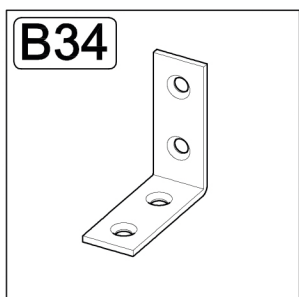

Инструкция по сборке душевых кабин

ГИДРУС, РИО, ВИРГО

Инструменты для сборки
(в комплект поставки не входят)

	Уровень строительный
	Дрель, шуруповёрт
	Ключ разводной
	Отвёртка крестовая
	Карандаш
	Рулетка
	Сверло $\varnothing 2.5\text{мм}$
	Сверло $\varnothing 6\text{мм}$
	Герметик силиконовый нейтральный
	Ножовка

Монтаж производится двумя специалистами

B1 	B2 M10 	B3 	B7  L=70MM	B8 
B4 	B5 	B6 3.5x35 		
B9 3.5x19 	B10 	B11 3.5x50 	B12 3.5x16 	B13 3.5x12 
B14 	B15 	B16 	B17 	B18 
B19 	B20 	B21 	B22 	B23 
B24 	B25 	B26 	B27 M4 	B28 
B29 	B30 	B31 M4x20 	B32 	B33 