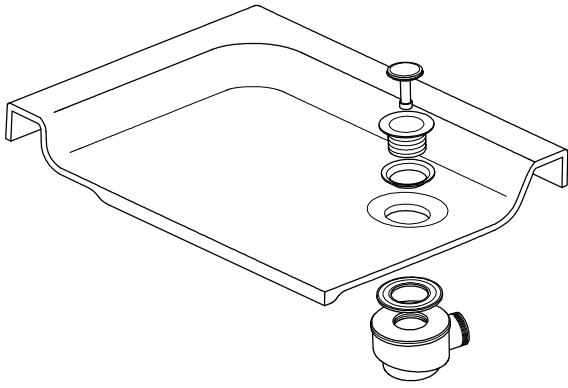

Инструкция по сборке душевых кабин

ГИДРУС, РИО, ВИРГО

Инструменты для сборки
(в комплект поставки не входят)

	Уровень строительный
	Дрель, шуруповёрт
	Ключ разводной
	Отвёртка крестовая
	Карандаш
	Рулетка
	Сверло $\varnothing 2.5\text{мм}$
	Сверло $\varnothing 6\text{мм}$
	Герметик силиконовый нейтральный
	Ножовка

Монтаж производится двумя специалистами

B1 	B2 M10 	B3 	B7  L=70MM	B8 
B4 	B5 	B6 3.5x35 		
B9 3.5x19 	B10 	B11 3.5x50 	B12 3.5x16 	B13 3.5x12 
B14 	B15 	B16 	B17 	B18 
B19 	B20 	B21 	B22 	B23 
B24 	B25 	B26 	B27 M4 	B28 
B29 	B30 	B31 M4x20 	B32 	B33 

B1
B2
B8

A6 B1
A7 B2
B3
B6
B7

A5

B4
B9

Нейтральный силиконовый герметик

B10
B11
B12
B14

Крепление к стене в комплектации "без задних стенок"

B13
B17