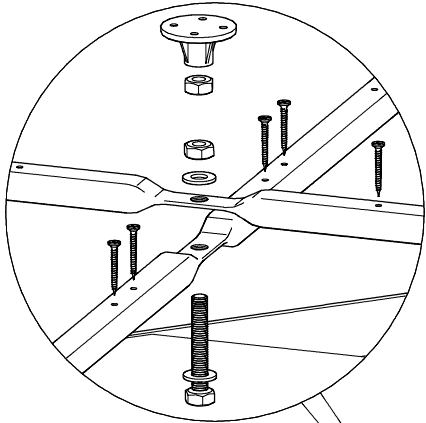

Инструкция по сборке душевых кабин

ГИДРУС, РИО, ВИРГО

Инструменты для сборки
(в комплект поставки не входят)

	Уровень строительный
	Дрель, шуруповёрт
	Ключ разводной
	Отвёртка крестовая
	Карандаш
	Рулетка
	Сверло $\varnothing 2.5\text{мм}$
	Сверло $\varnothing 6\text{мм}$
	Герметик силиконовый нейтральный
	Ножовка

Монтаж производится двумя специалистами

B1 	B2 M10 	B3 	B7  L=70MM	B8 
B4 	B5 	B6 3.5x35 		
B9 3.5x19 	B10 	B11 3.5x50 	B12 3.5x16 	B13 3.5x12 
B14 	B15 	B16 	B17 	B18 
B19 	B20 	B21 	B22 	B23 
B24 	B25 	B26 	B27 M4 	B28 
B29 	B30 	B31 M4x20 	B32 	B33 

B1
B2
B8

A6 B1
A7 B2
B3
B6
B7

A5

B4
B9

Нейтральный силиконовый герметик

B10
B11
B12
B14

Крепление к стене в комплектации "без задних стенок"

B13
B17