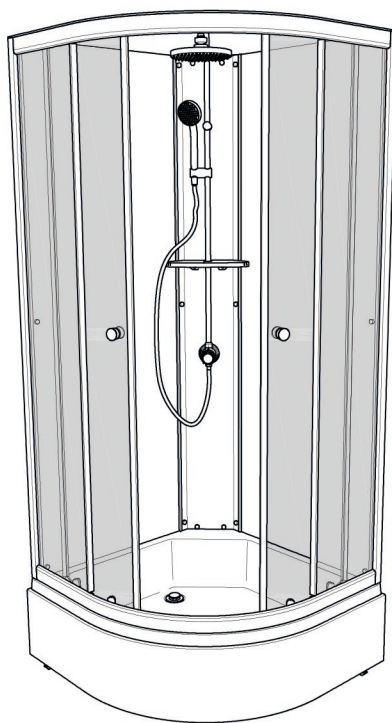

Инструкция по сборке душевых кабин

ГИДРУС, РИО, ВИРГО

Инструменты для сборки
(в комплект поставки не входят)

	Уровень строительный
	Дрель, шуруповёрт
	Ключ разводной
	Отвёртка крестовая
	Карандаш
	Рулетка
	Сверло $\varnothing 2.5\text{мм}$
	Сверло $\varnothing 6\text{мм}$
	Герметик силиконовый нейтральный
	Ножовка

Монтаж производится двумя специалистами

B1 	B2 M10 	B3 	B7  L=70MM	B8 
B4 	B5 	B6 3.5x35 		
B9 3.5x19 	B10 	B11 3.5x50 	B12 3.5x16 	B13 3.5x12 
B14 	B15 	B16 	B17 	B18 
B19 	B20 	B21 	B22 	B23 
B24 	B25 	B26 	B27 M4 	B28 
B29 	B30 	B31 M4x20 	B32 	B33 

B1
B2
B8

A6 B1
A7 B2
B3
B6
B7

A5

B4
B9

Нейтральный силиконовый герметик

B10
B11
B12
B14

Крепление к стене в комплектации "без задних стенок"

B13
B17