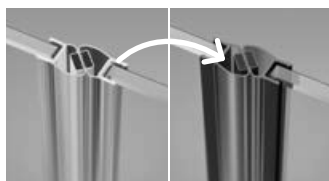

There is possibility of paid replacement of transparent magnetic gaskets for gaskets in black. You should clearly state it in the order.

Под заказ, за дополнительную цену можно заменить стандартные уплотнители на уплотнители в черном цвете. Ваш выбор укажите в заказе.