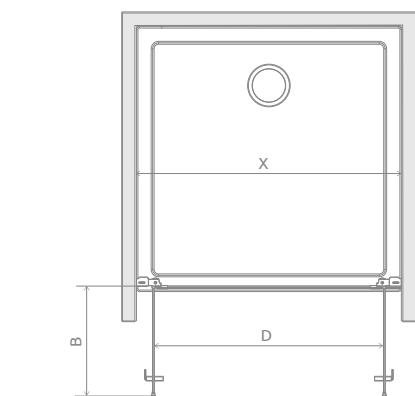

There is possibility of paid replacement of transparent magnetic gaskets for gaskets in black. You should clearly state it in the order.

Под заказ, за дополнительную цену можно заменить стандартные уплотнители на уплотнители в черном цвете. Ваш выбор укажите в заказе.