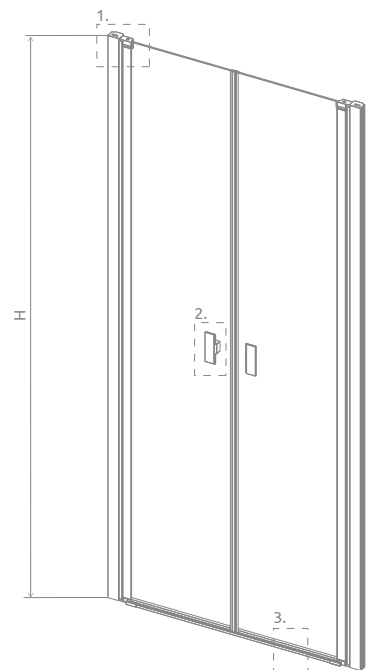

There is possibility of paid replacement of transparent magnetic gaskets for gaskets in black. You should clearly state it in the order.

Под заказ, за дополнительную цену можно заменить стандартные уплотнители на уплотнители в черном цвете. Ваш выбор укажите в заказе.