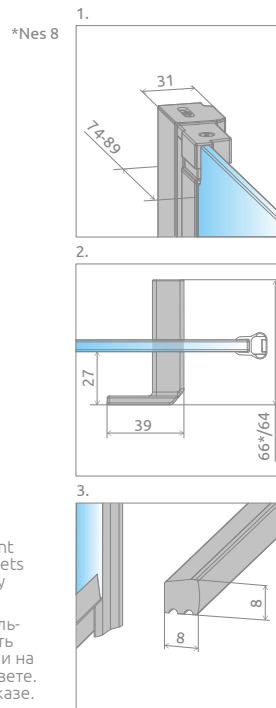

SYMMETRICAL | СИММЕТРИЧНЫЕ ИСПОЛНЕНИЯ (NES, NES 8)

Model | Модель	X	B1	B2	D	H
DWD I 35L+35R/70	680-710	273	273	546	2000
DWD I 40L+40R/80	780-810	323	323	646	2000
DWD I 45L+45R/90	880-910	373	373	746	2000
DWD I 50L+50R/100	980-1010	423	423	846	2000
DWD I 55L+55R/110	1080-1110	473	473	946	2000
DWD I 60L+60R/120	1180-1210	523	523	1046	2000

ASYMMETRICAL | АСИММЕТРИЧНЫЕ ИСПОЛНЕНИЯ (NES 8)

Model | Модель	X	B1	B2	D	H
DWD I 35L+40R	730-760	273	323	596	2000
DWD I 35L+45R	780-810	273	373	646	2000
DWD I 35L+50R	830-860	273	423	696	2000
DWD I 35L+55R	880-910	273	473	746	2000
DWD I 35L+60R	930-960	273	523	796	2000
DWD I 40L+35R	730-760	323	273	596	2000
DWD I 40L+45R	830-860	323	373	696	2000
DWD I 40L+50R	880-910	323	423	746	2000

Model | Модель	X	B1	B2	D	H
DWD I 40L+55R	930-960	323	473	796	2000
DWD I 40L+60R	980-1010	323	523	846	2000
DWD I 45L+35R	780-810	373	273	646	2000
DWD I 45L+40R	830-860	373	323	696	2000
DWD I 45L+50R	930-960	373	423	796	2000
DWD I 45L+55R	980-1010	373	473	846	2000
DWD I 45L+60R	1030-1060	373	523	896	2000
DWD I 50L+35R	830-860	423	273	696	2000
DWD I 50L+40R	880-910	423	323	746	2000
DWD I 50L+45R	930-960	423	373	796	2000
DWD I 50L+55R	1030-1060	423	473	896	2000
DWD I 50L+60R	1080-1110	423	523	946	2000
DWD I 55L+35R	880-910	473	273	746	2000
DWD I 55L+40R	930-960	473	323	796	2000
DWD I 55L+45R	980-1010	473	373	846	2000
DWD I 55L+50R	1030-1060	473	423	896	2000
DWD I 55L+60R	1130-1160	473	523	996	2000
DWD I 60L+35R	930-960	523	273	796	2000
DWD I 60L+40R	980-1010	523	323	846	2000
DWD I 60L+45R	1030-1060	523	373	896	2000
DWD I 60L+50R	1080-1110	523	423	946	2000
DWD I 60L+55R	1130-1160	523	473	996	2000

ADDITIONAL OPTIONS | ДОПОЛНИТЕЛЬНЫЕ ОПЦИИ

MADE TO MEASURE p. 10	GLASS VARIANTS p. 14	ENGRAVING ON GLASS p. 54	EXTENSION PROFILES p. 24	MAXIMUM HEIGHT p. 21	SHOWER BOARDS p. 592	MAGNETIC GASKETS REPLACEMENT POSSIBILITY	ACCESSORIES p. 590
ПОД ЗАКАЗ стр. 36	ВАРИАНТЫ ЦВЕТА СТЕКЛА стр. 40	ГРАВИРОВКА НА СТЕКЛЕ стр. 55	РАСШИРИТЕЛЬНЫЕ ПРОФИЛИ стр. 50	МАКСИМАЛЬНАЯ ВЫСОТА стр. 47	ТРАПЫ И ДУШЕВЫЕ ПЛИТЫ стр. 592	ЗАМЕНА УПЛОТНИТЕЛЕЙ	АКСЕССУАРЫ стр. 590

Extension profiles | Расширительные профили	Art. No. | № арт.	
	Chrome / хром	Black / Черный
Profile +2 cm Расширительный профиль +2 см	P01-276200001	P01-276200054

NAVIGATION | МОДЕЛЬНЫЙ РЯД

PDD I	PDD II	KDJ I	KDJ I Frame	KDJ I Factory	KDJ II	KDJ B	KDD I	KDD I Frame	KDD I Factory	KDD II	KDD B	KDS I	KDS II
PTJ	PTD	DWD+S	DWD+2S	DWJ I	DWJ I Frame	DWJ I Factory	DWJ II	DWS I	DWJS	DWB	DWD I	DWD II