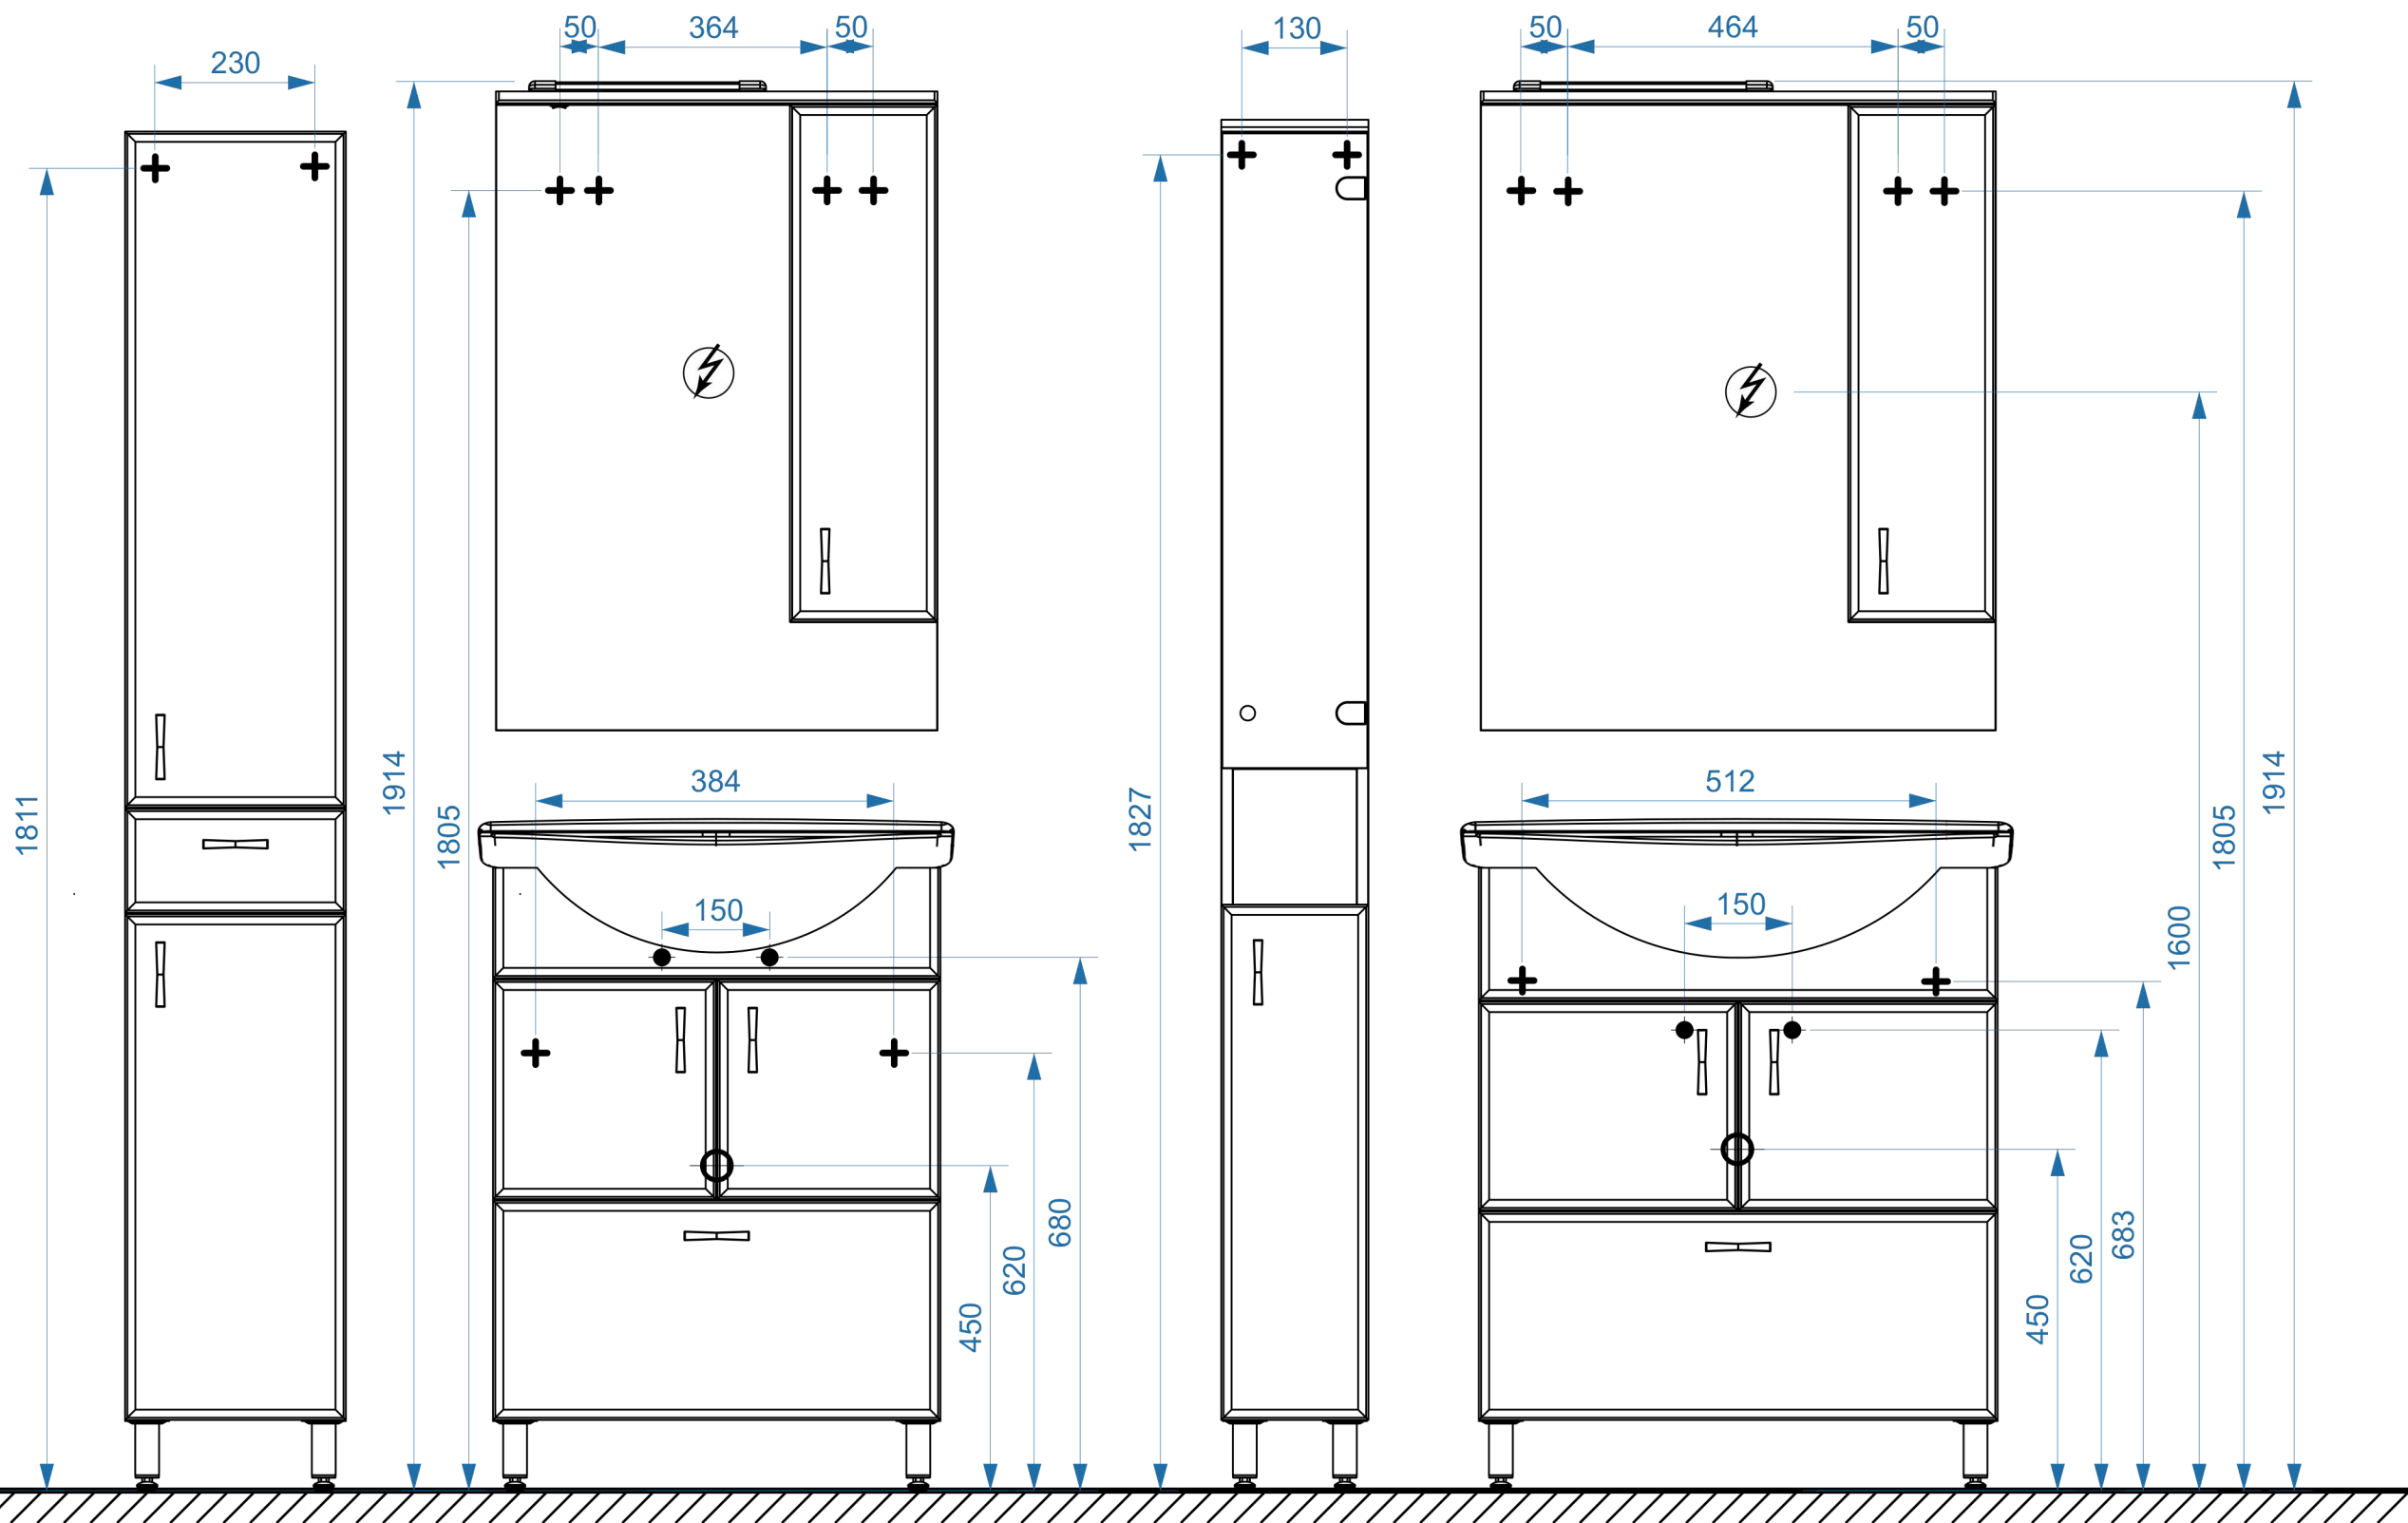

# АКВАЛИНА 750

коллекция  
«АКВАЛИНА»  
схема монтажа

- вывод труб водоснабжения
- ⊕ вывод труб канализации
- + крепление навесов
- ⚡ подключение электрического провода