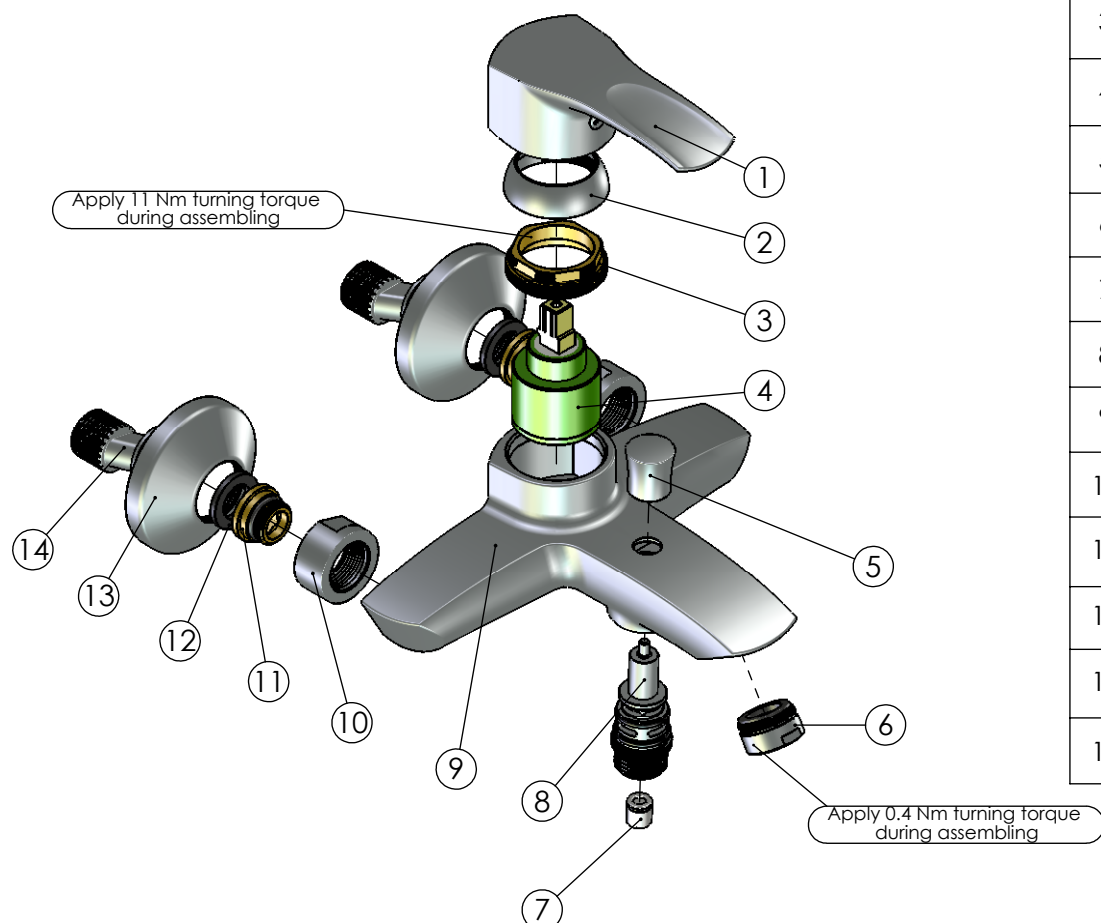

RUBINETA

Product name: **Faucet Artis-10**
Product Code: **540041**

ITEM NO.	PART CODE	NAME	QUANTITY
1	631189	Handle Artis assembly	1
2	636201	Cartridge cap 41mm	1
3	636361	Cartridge nut M40x1.25	1
4	634026	Cartridge 35mm Citec 2 steps (green)	1
5	636963	Diverter handle ALT-10	1
6	636751	Aerator M24x1 Neoperl PERL. HC dark blue	1
7	636451	Check-valve DN10	1
8	636524	Diverter Static-10 automat	1
9	635254	Body Artis-10	1
10	636312	Round back nut G3/4"	2
11	636406	Fixing set back seat M18x1.5	2
12	632002	Square washer G3/4"	2
13	636610	Eccentric plate 65x20	2
14	636601	Eccentric 43x10	2