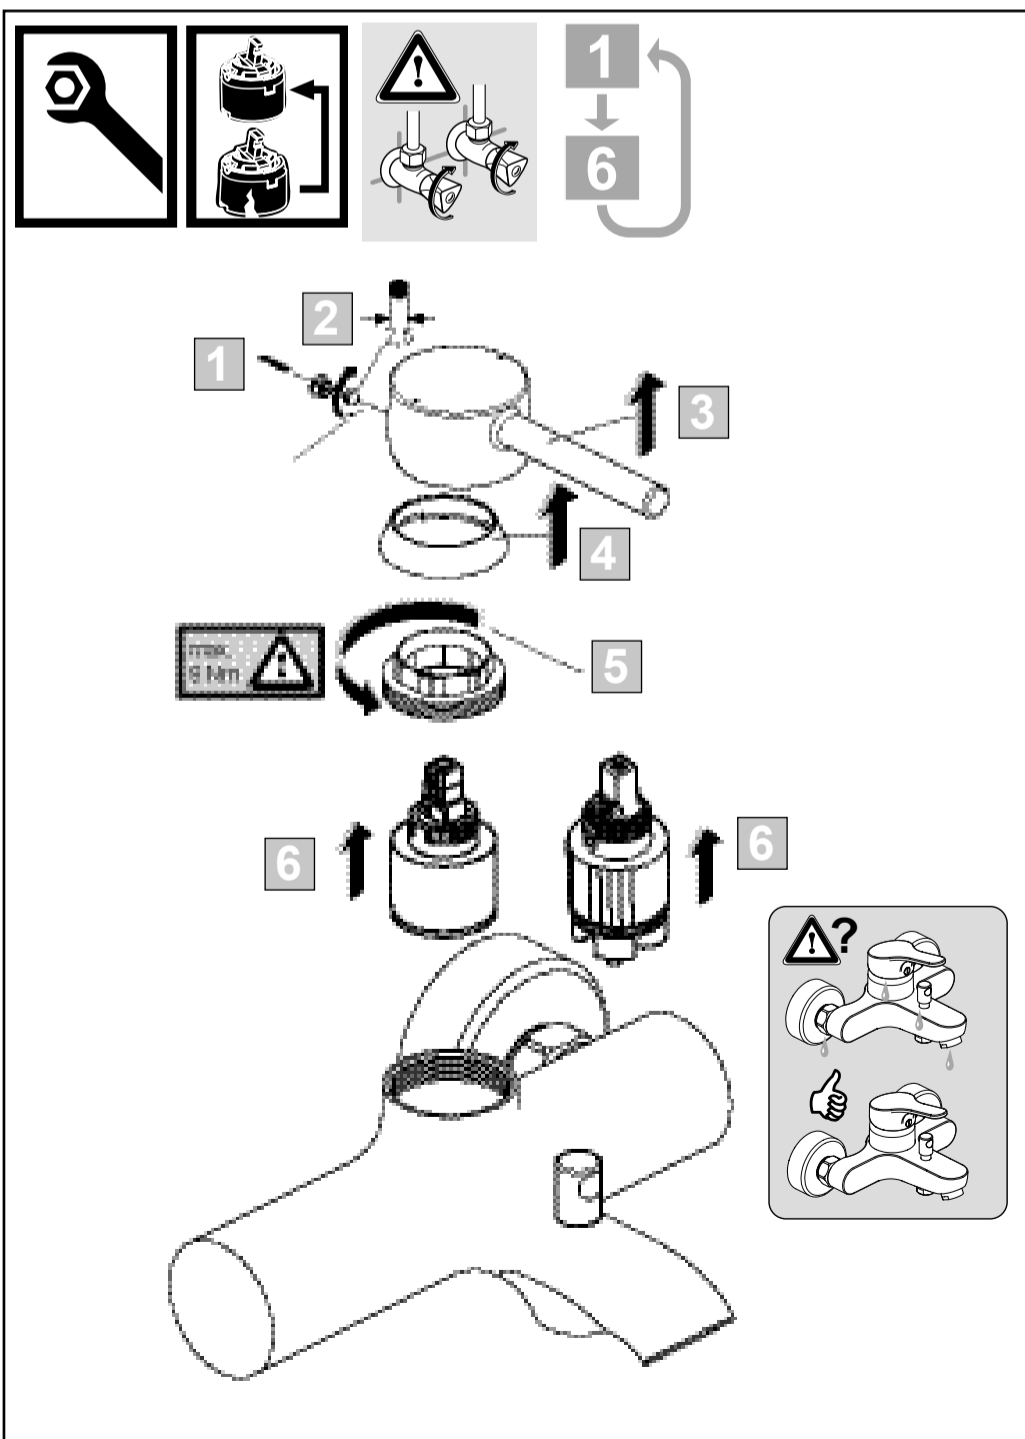

Ordering spares / Ersatzteil - Regelung / Pièces de rechange / Parti di ricambio / Lista de recambios / Onderdelen bestellen (NL/B) / Κωδικοί Ανταλλακτικών / Bestilling af reservedele / Beställning av reservdelar / Bestilling av reservedeler / Резервни части / Запчасти / Części zapasowe / Pieśe de schimb / Rendelhető alkatrészek / Запасні частини / Резервни делови / Резервни делови / Atsarginių dalių / Tellitavad varuosad / Rezerves daļas / Náhradní díly / Náhradné diely / Yedek parça siparişi / Nadomestni deli

XX = AA, AD, .....

- 1 - B 961520 XX
- 3 - A 961157 XX
- 4 - B 961473 XX
- 5 - B 961474 NU
- 6 - B 961478 NU
- 6a - B 961480 NU
- 8 - B 960381 NU
- 8a - A 962079 NU - 5L/MIN
- 9 - B 960486 XX
- 10 - B 960167 XX
- 10a - B 960969 XX
- 11 - A 960944 NU
- 11a - A 960453 NU - 8L/MIN
- 13 - B 960242 XX
- 18 - B 960604 XX
- 21 - B 960645 NU
- 22 - B 960646 XX
- 23 - B 961346 NU
- 23a - A 960453 NU - 8L/MIN

CERALINE

05.2020 / B665805

P bar	MAX. 10 0,5	5 1		Q (3 bar)
T °C	MAX. 80	65 40		l/min
				5/20 8/13