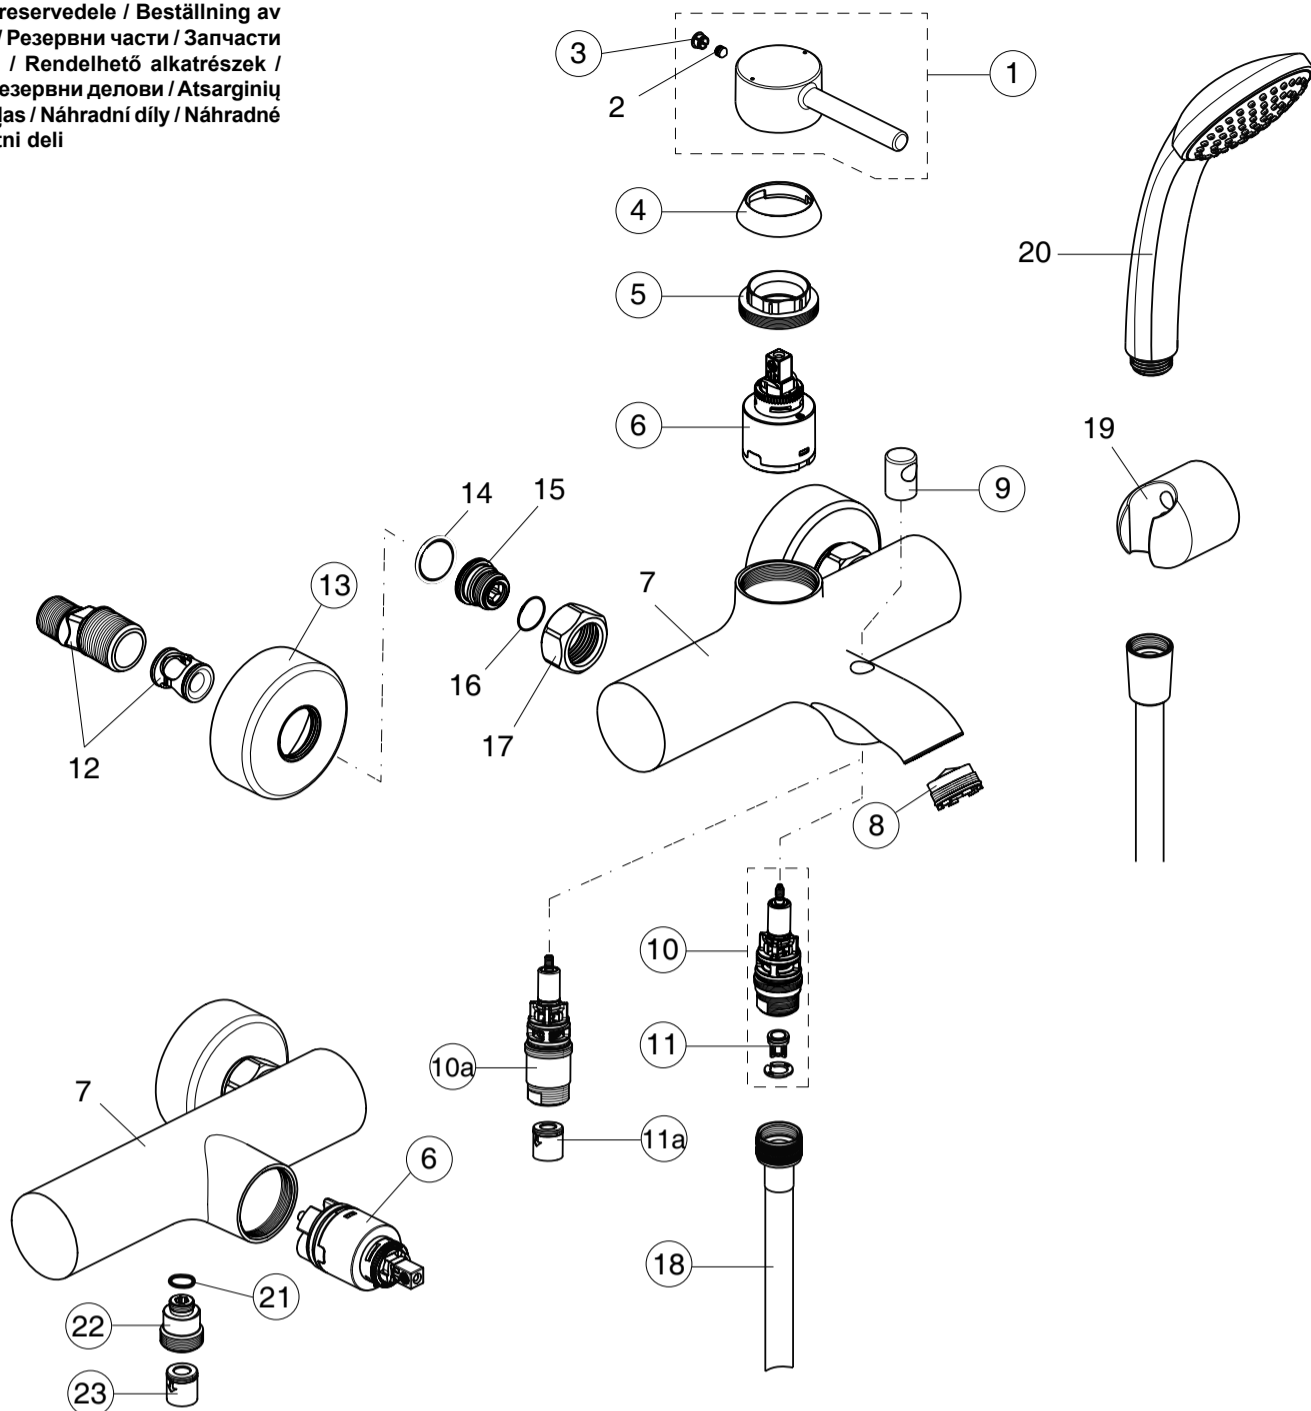

Ordering spares / Ersatzteil - Regelung / Pièces de rechange / Parti di ricambio / Lista de recambios / Onderdelen bestellen (NL/B) / Κωδικοί Ανταλλακτικών / Bestilling af reservedele / Beställning av reservdelar / Bestilling av reservedeler / Резервни части / Запчасти / Części zapasowe / Pieśe de schimb / Rendelhető alkatrészek / Запасні частини / Резервни делови / Резервни делови / Atsarginių dalių / Tellitavad varuosad / Rezerves daļas / Náhradní díly / Náhradné diely / Yedek parça siparişi / Nadomestni deli

XX = AA, AD, .....

- 1 - B 961520 XX
- 3 - A 961157 XX
- 4 - B 961473 XX
- 5 - B 961474 NU
- 6 - B 961478 NU
- 6a - B 961480 NU
- 8 - B 960381 NU
- 8a - A 962079 NU - 5L/MIN
- 9 - B 960486 XX
- 10 - B 960167 XX
- 10a - B 960969 XX
- 11 - A 960944 NU
- 11a - A 960453 NU - 8L/MIN
- 13 - B 960242 XX
- 18 - B 960604 XX
- 21 - B 960645 NU
- 22 - B 960646 XX
- 23 - B 961346 NU
- 23a - A 960453 NU - 8L/MIN

CERALINE

05.2020 / B665805

P bar	MAX. 10 0,5	5 1		Q (3 bar)
T °C	MAX. 80	65 40		l/min
				5/20 8/13