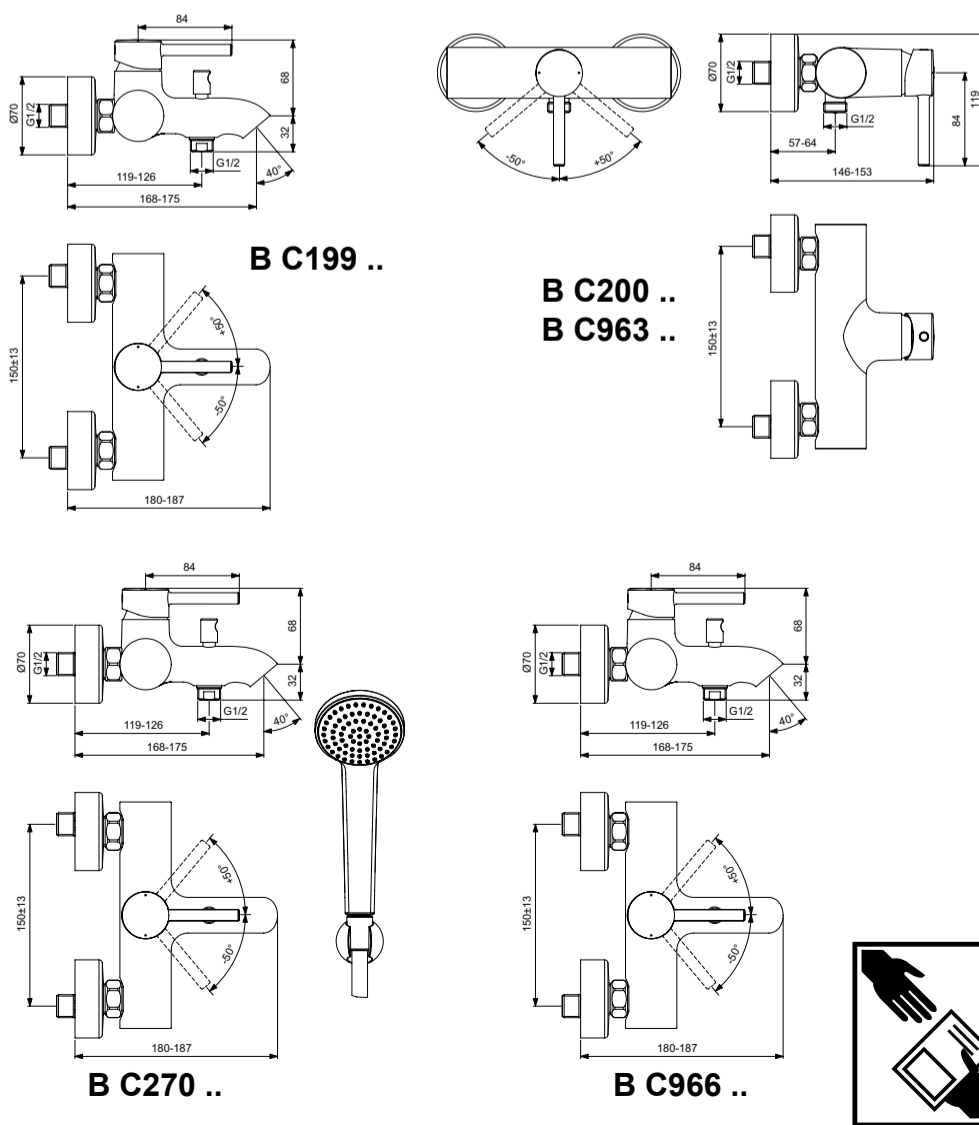

XX = AA, AD, .....

- 1 - B 961520 XX
- 3 - A 961157 XX
- 4 - B 961473 XX
- 5 - B 961474 NU
- 6 - B 961478 NU
- 6a - B 961480 NU
- 8 - B 960381 NU
- 8a - A 962079 NU - 5L/MIN
- 9 - B 960486 XX
- 10 - B 960167 XX
- 10a - B 960969 XX
- 11 - A 960944 NU
- 11a - A 960453 NU - 8L/MIN
- 13 - B 960242 XX
- 18 - B 960604 XX
- 21 - B 960645 NU
- 22 - B 960646 XX
- 23 - B 961346 NU
- 23a - A 960453 NU - 8L/MIN

CERALINE

05.2020 / B665805

P bar	MAX. 10 0,5	5 1		Q (3 bar)
T °C	MAX. 80	65 40		l/min
				5/20 8/13