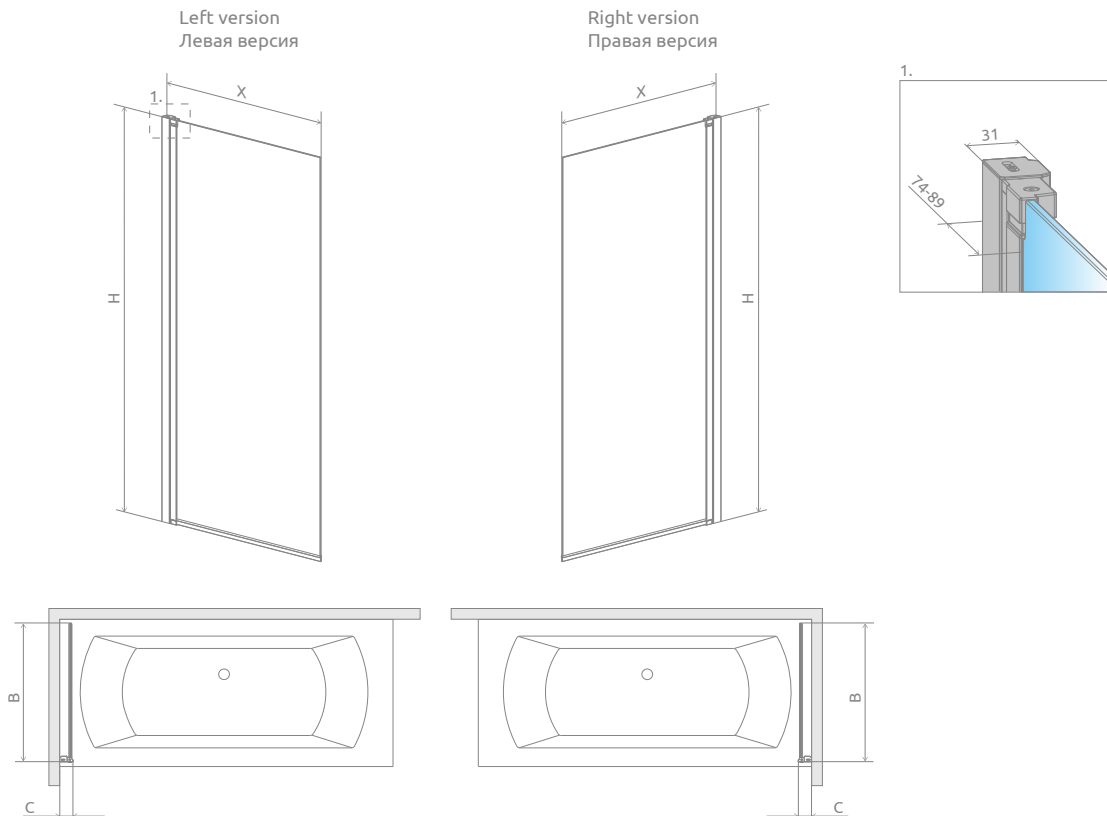

New

Nes 8 Black PNJ I Frame Nes Black PNJ I Frame

Profile finish:
Данное изделие доступно
с фурнитурой цвета:

54 Black
54 Черный

Model Модель	Nes 8 PNJ I Frame glass – 8 mm / Frame стекло – 8 мм	Nes PNJ I Frame glass – 6 mm / Frame стекло – 6 мм
	profile finish / цвет фурнитуры BLACK Art. No. № арт.	profile finish / цвет фурнитуры BLACK Art. No. № арт.
PNJ I 50 L	10061050-54-56L	10011050-54-56L
PNJ I 50 R	10061050-54-56R	10011050-54-56R
PNJ I 60 L	10061060-54-56L	10011060-54-56L
PNJ I 60 R	10061060-54-56R	10011060-54-56R
PNJ I 70 L	10061070-54-56L	10011070-54-56L
PNJ I 70 R	10061070-54-56R	10011070-54-56R
PNJ I 80 L	10061080-54-56L	10011080-54-56L
PNJ I 80 R	10061080-54-56R	10011080-54-56R
PNJ I 90 L	10061090-54-56L	10011090-54-56L
PNJ I 90 R	10061090-54-56R	10011090-54-56R
PNJ I 100 L	10061100-54-56L	10011100-54-56L
PNJ I 100 R	10061100-54-56R	10011100-54-56R