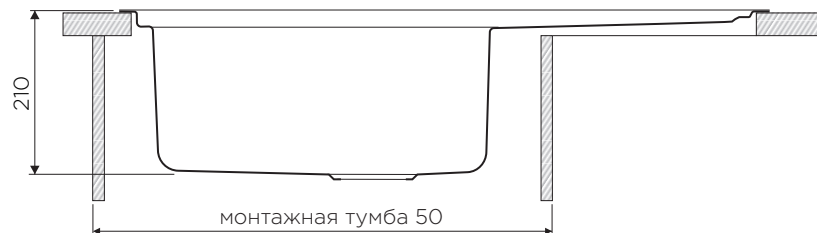

HARUNA 86

HARUNA 86-IN 4993451

Stainless steel 304

Base 50

Weight (kilogram) 2,75

Врезной монтаж

HARUNA 86

HARUNA 86-IN 4993451

Stainless steel 304

Base 50

Weight (kilogram) 2,75