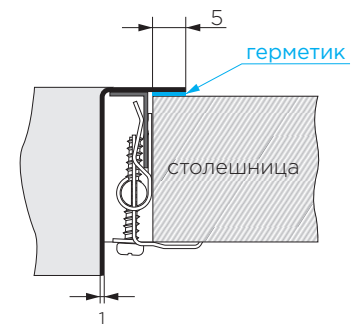

HARUNA 86

HARUNA 86-IN 4993451

Stainless steel 304

Base 50

Weight (kilogram) 2,75

Врезной монтаж

HARUNA 86

HARUNA 86-IN 4993451

Stainless steel 304

Base 50

Weight (kilogram) 2,75