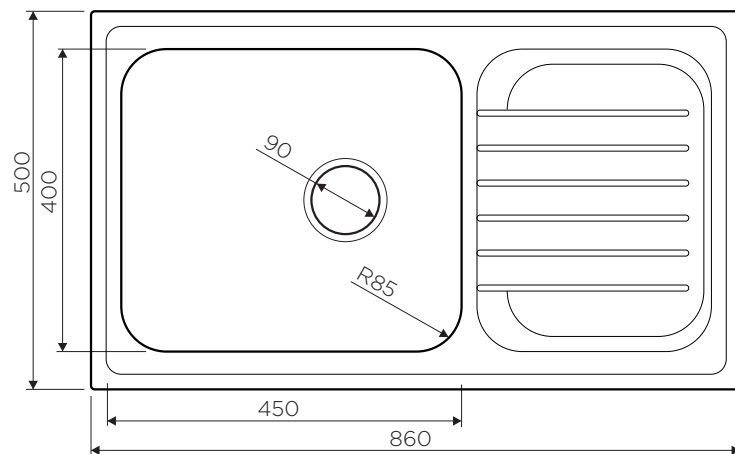

HARUNA 86

HARUNA 86-IN 4993451

Stainless steel 304

Base 50

Weight (kilogram) 2,75

Врезной монтаж

HARUNA 86

HARUNA 86-IN 4993451

Stainless steel 304

Base 50

Weight (kilogram) 2,75