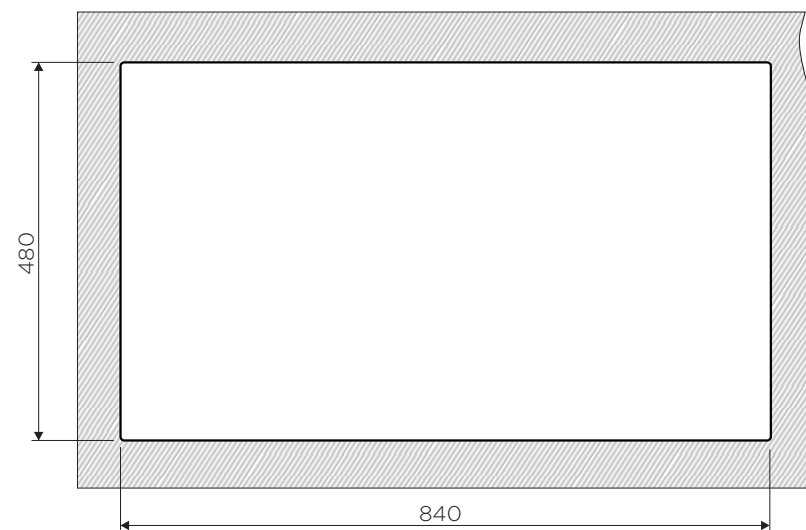

HARUNA 86

HARUNA 86-IN 4993451

Stainless steel 304

Base 50

Weight (kilogram) 2,75

Врезной монтаж

HARUNA 86

HARUNA 86-IN 4993451

Stainless steel 304

Base 50

Weight (kilogram) 2,75