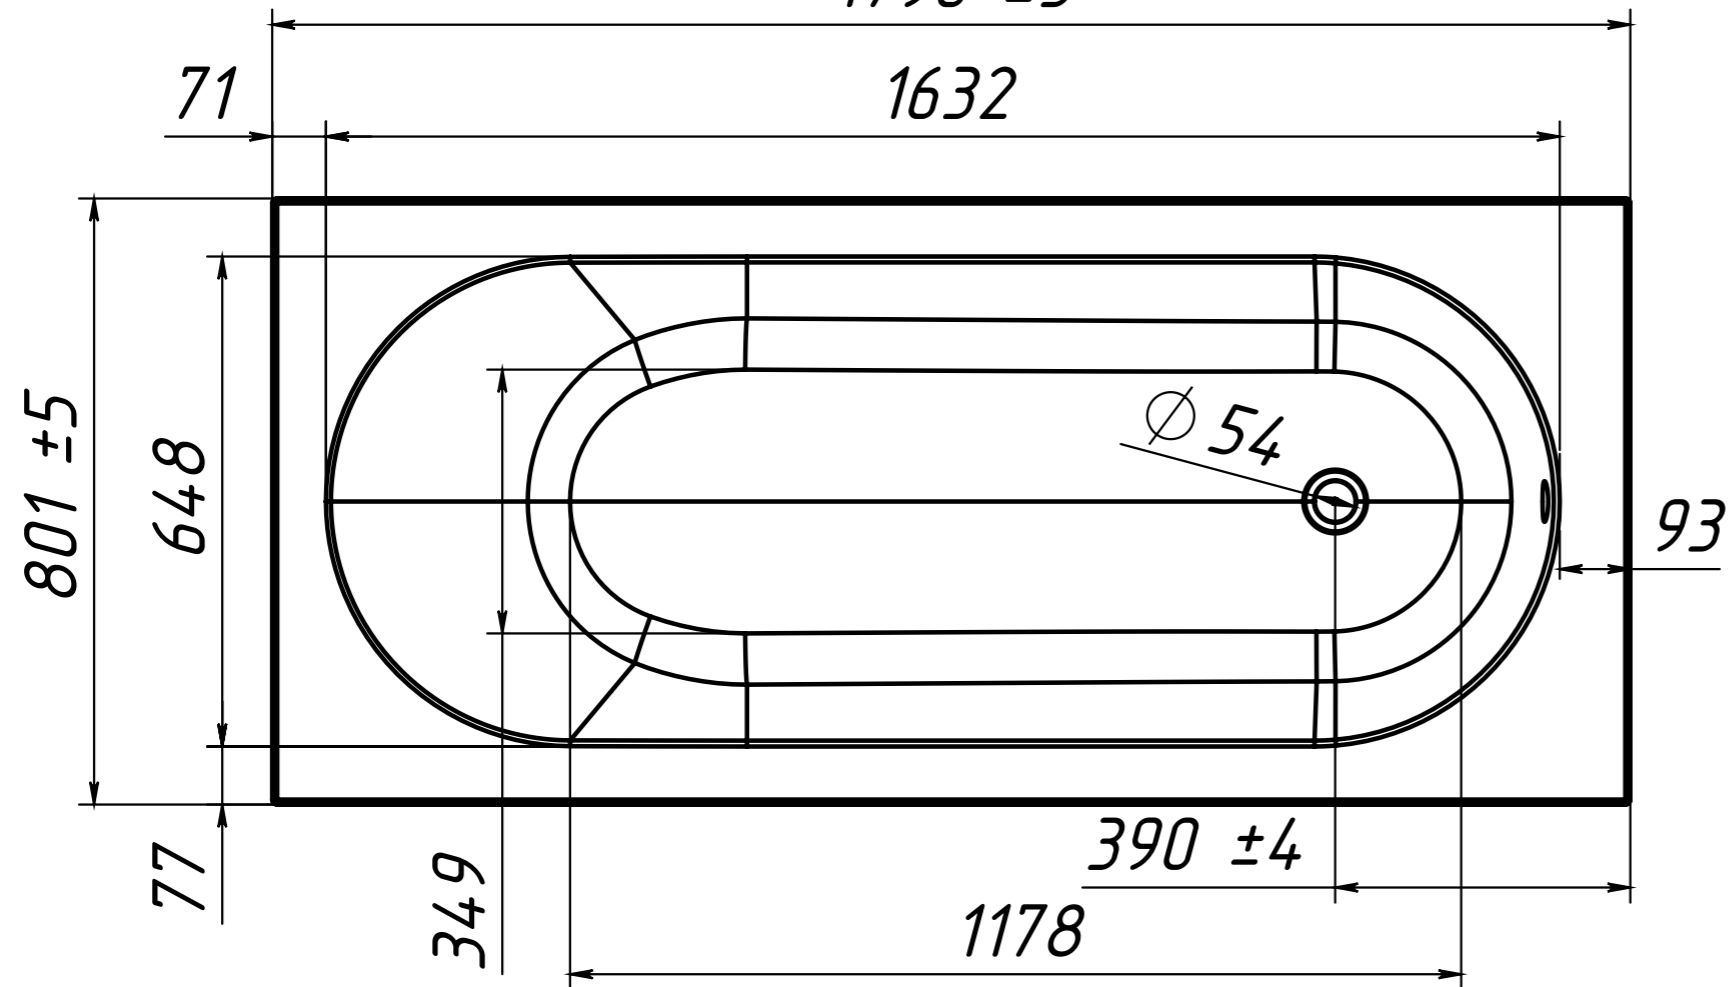

Инв. N подл.	Подп. и дата
Взаим. инв. N	Инв. N дубл.
Подп. и дата	Подп. и дата

Изм	Лист	N докум	Подп.	Дата
-----	------	---------	-------	------

Ванна Классика-2 ВК-2 1800

ОБЪЁМ - 220 литров
 ВЕС - 95 кг
 МАТЕРИАЛ - COMPOSITE-TITAN

-Рекомендуемый сифон - Анипласт Е255
 Сифон АНИ для ванны регулируемый с
 выпуском 1 1/2"*40, с переливом,
 с гибкой трубой 40/50

Инв. N подл.	Подп. и дата
Взаим. инв. N дубл.	Подп. и дата

Изм	Лист	N докум	Подп.	Дата
-----	------	---------	-------	------

Рекомендуемый сифон - Анипласт E255
Сифон АНИ для ванны регулируемый с
выпуском 1 1/2" * 40, с переливом,
с гибкой трубой 40/50