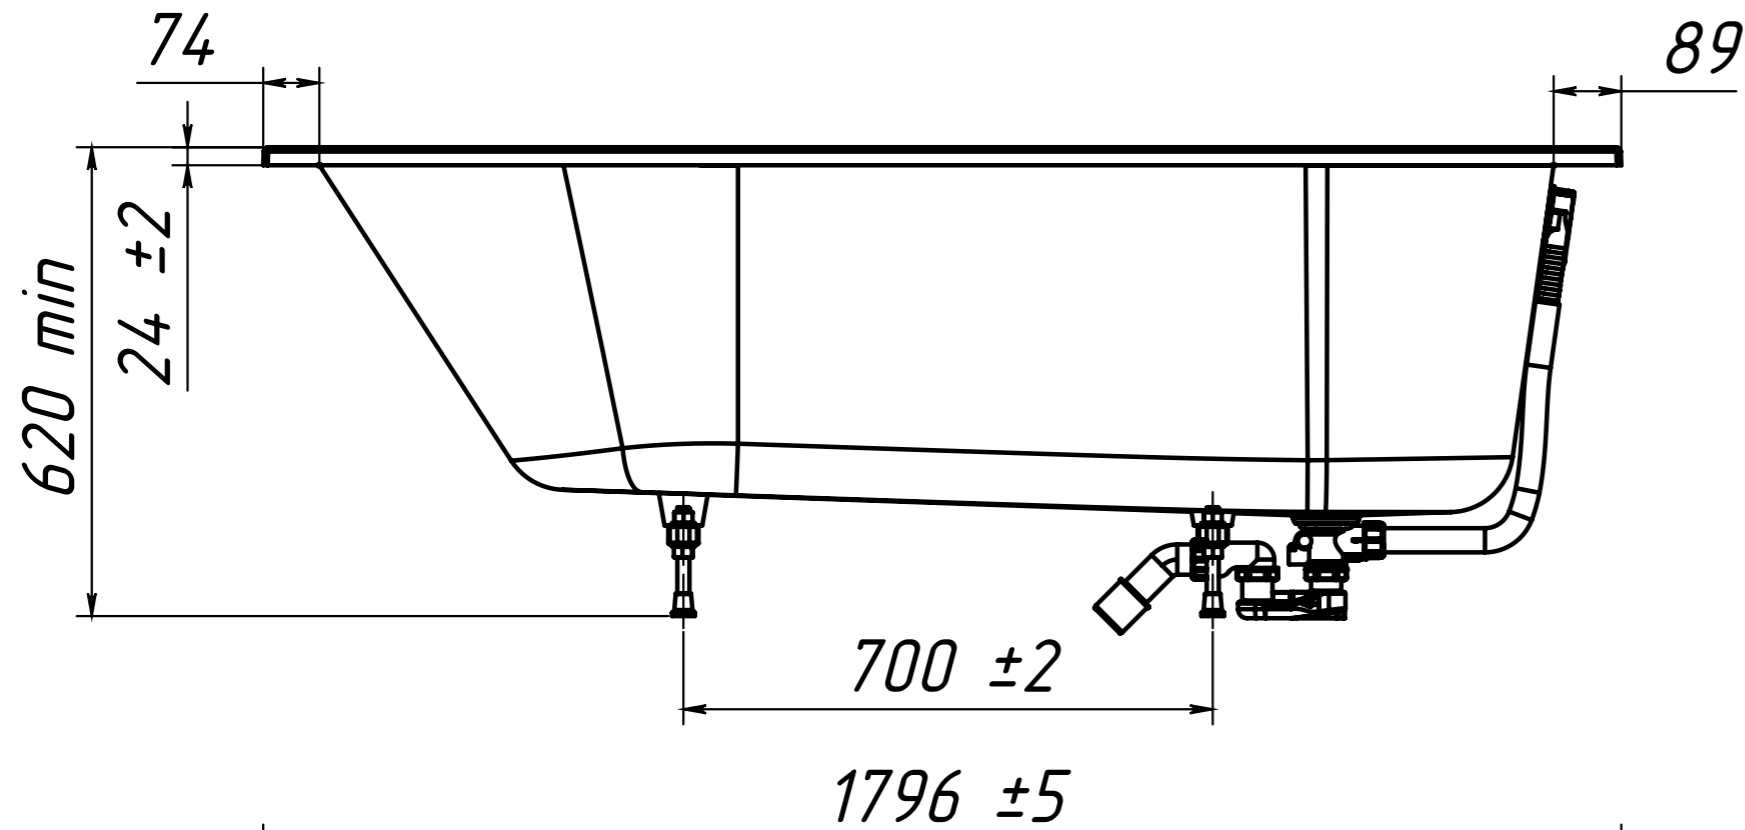

Инв. N подл.	Подп. и дата
Взаим. инв. N	Инв. N дубл.
Подп. и дата	Подп. и дата

Изм	Лист	N докум	Подп.	Дата
-----	------	---------	-------	------

Ванна Классика-2 ВК-2 1800

ОБЪЁМ - 220 литров
 ВЕС - 95 кг
 МАТЕРИАЛ - COMPOSITE-TITAN

-Рекомендуемый сифон - Анипласт Е255
 Сифон АНИ для ванны регулируемый с
 выпуском 1 1/2"*40, с переливом,
 с гибкой трубой 40/50

Инв. N подл.	Подп. и дата
Взаим. инв. N дубл.	Подп. и дата

Изм	Лист	N докум	Подп.	Дата
-----	------	---------	-------	------

Рекомендуемый сифон - Анипласт E255
Сифон АНИ для ванны регулируемый с
выпуском 1 1/2" * 40, с переливом,
с гибкой трубой 40/50