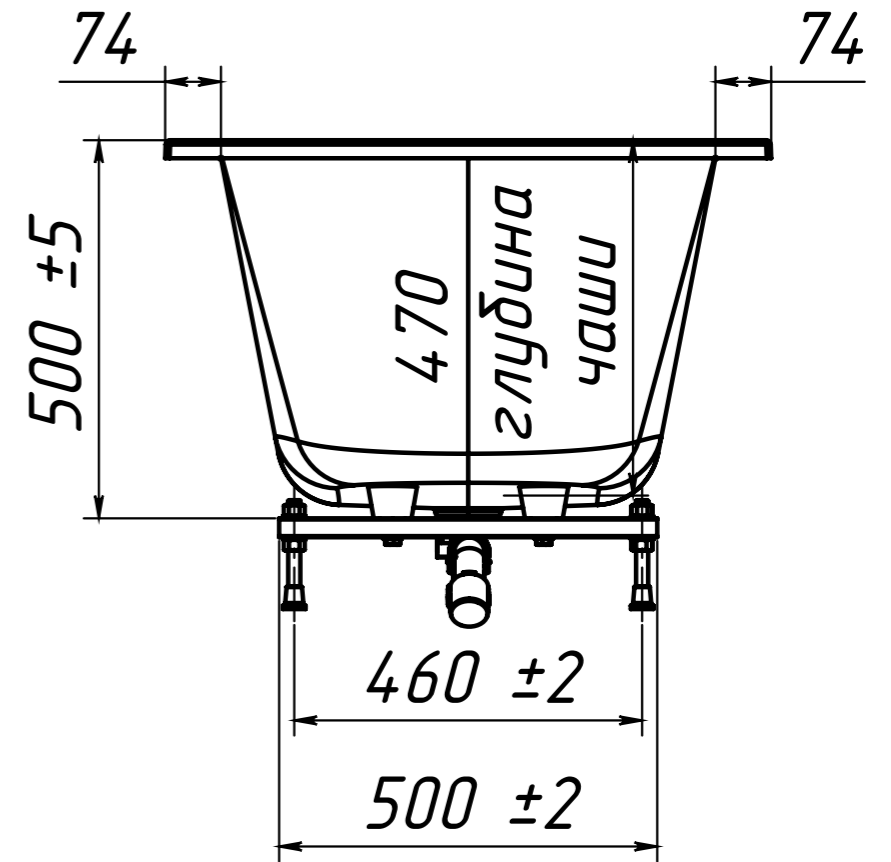

Инв. N подл.	Подп. и дата
Взаим. инв. N	Инв. N дубл.
Подп. и дата	Подп. и дата

Изм	Лист	N докум	Подп.	Дата
-----	------	---------	-------	------

Ванна Классика-2 ВК-2 1800

ОБЪЁМ - 220 литров
 ВЕС - 95 кг
 МАТЕРИАЛ - COMPOSITE-TITAN

-Рекомендуемый сифон - Анипласт Е255
 Сифон АНИ для ванны регулируемый с
 выпуском 1 1/2"*40, с переливом,
 с гибкой трубой 40/50

Инв. N подл.	Подп. и дата
Взаим. инв. N дубл.	Подп. и дата

Изм	Лист	N докум	Подп.	Дата
-----	------	---------	-------	------

Рекомендуемый сифон - Анипласт E255
Сифон АНИ для ванны регулируемый с
выпуском 1 1/2" * 40, с переливом,
с гибкой трубой 40/50