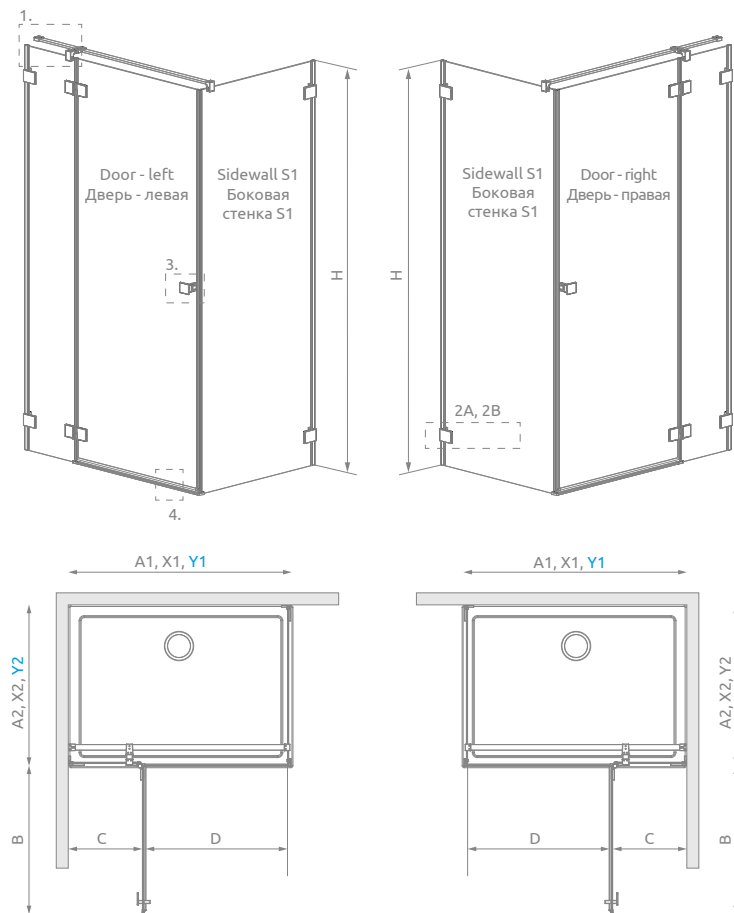

There is possibility of paid replacement of transparent magnetic gaskets for gaskets in black. You should clearly state it in the order.

Под заказ, за дополнительную цену можно заменить стандартные уплотнители на уплотнители в черном цвете. Ваш выбор укажите в заказе.

Door | Дверь	A1	X1	Y1	B	C	D	H
KDJ 80	800	789-797	776-784	530	263-271	505	2000
KDJ 90	900	889-897	876-884	630	263-271	605	2000
KDJ 100	1000	989-997	976-984	630	363-371	605	2000
KDJ 110	1100	1089-1097	1076-1084	730	363-371	705	2000
KDJ 120	1200	1189-1197	1176-1184	830	363-371	805	2000

Sidewall S1 / Боковая стенка S1	A2	X2	Y2
S1 70	700	689-697	676-684
S1 75	750	739-747	726-734
S1 80	800	789-797	776-784
S1 90	900	889-897	876-884
S1 100	1000	989-997	976-984
S1 110	1100	1089-1097	1076-1084
S1 120	1200	1189-1197	1176-1184

ADDITIONAL OPTIONS | ДОПОЛНИТЕЛЬНЫЕ ОПЦИИ

MADE TO MEASURE p. 10 ПОД ЗАКАЗ стр. 36	GLASS VARIANTS p. 14 ВАРИАНТЫ ЦВЕТА СТЕКЛА стр. 40	ENGRAVING ON GLASS p. 54 ГРАВИРОВКА НА СТЕКЛЕ стр. 55	MAXIMUM HEIGHT p. 21 МАКСИМАЛЬНАЯ ВЫСОТА стр. 47	WITHOUT THRESHOLD STRIP p. 21 БЕЗ ПОРОГА стр. 47	SHOWER BOARDS p. 592 ТРАПЫ И ДУШЕВЫЕ ПЛИТЫ стр. 592	TOWEL HANGER p. 19 ДЕРЖАТЕЛЬ ДЛЯ ПОЛОТЕНЕЦ стр. 45	MAGNETIC GASKETS REPLACEMENT POSSIBILITY ЗАМЕНА УПЛОТНИТЕЛЕЙ	ACCESSORIES p. 590 АКСЕССУАРЫ стр. 590

Extension profiles, horizontal gaskets | Расширительные профили, горизонтальные уплотнители	Art. No. | № арт.
Horizontal gasket for assembly without a threshold strip - left Горизонтальный уплотнитель для монтажа без порога - левый	007-106700500
Horizontal gasket for assembly without a threshold strip - right Горизонтальный уплотнитель для монтажа без порога - правый	007-106700600

NAVIGATION | МОДЕЛЬНЫЙ РЯД