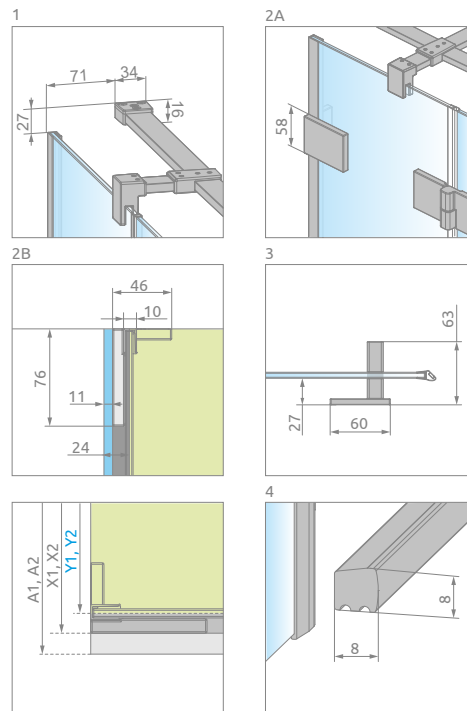

There is possibility of paid replacement of transparent magnetic gaskets for gaskets in black. You should clearly state it in the order.

Под заказ, за дополнительную цену можно заменить стандартные уплотнители на уплотнители в черном цвете. Ваш выбор укажите в заказе.

Door | Дверь	A1	X1	Y1	B	C	D	H
KDJ 80	800	789-797	776-784	530	263-271	505	2000
KDJ 90	900	889-897	876-884	630	263-271	605	2000
KDJ 100	1000	989-997	976-984	630	363-371	605	2000
KDJ 110	1100	1089-1097	1076-1084	730	363-371	705	2000
KDJ 120	1200	1189-1197	1176-1184	830	363-371	805	2000

Sidewall S1 / Боковая стенка S1	A2	X2	Y2
S1 70	700	689-697	676-684
S1 75	750	739-747	726-734
S1 80	800	789-797	776-784
S1 90	900	889-897	876-884
S1 100	1000	989-997	976-984
S1 110	1100	1089-1097	1076-1084
S1 120	1200	1189-1197	1176-1184

ADDITIONAL OPTIONS | ДОПОЛНИТЕЛЬНЫЕ ОПЦИИ

MADE TO MEASURE p. 10 ПОД ЗАКАЗ стр. 36	GLASS VARIANTS p. 14 ВАРИАНТЫ ЦВЕТА СТЕКЛА стр. 40	ENGRAVING ON GLASS p. 54 ГРАВИРОВКА НА СТЕКЛЕ стр. 55	MAXIMUM HEIGHT p. 21 МАКСИМАЛЬНАЯ ВЫСОТА стр. 47	WITHOUT THRESHOLD STRIP p. 21 БЕЗ ПОРОГА стр. 47	SHOWER BOARDS p. 592 ТРАПЫ И ДУШЕВЫЕ ПЛИТЫ стр. 592	TOWEL HANGER p. 19 ДЕРЖАТЕЛЬ ДЛЯ ПОЛОТЕНЕЦ стр. 45	MAGNETIC GASKETS REPLACEMENT POSSIBILITY ЗАМЕНА УПЛОТНИТЕЛЕЙ	ACCESSORIES p. 590 АКСЕССУАРЫ стр. 590

Extension profiles, horizontal gaskets | Расширительные профили, горизонтальные уплотнители	Art. No. | № арт.
Horizontal gasket for assembly without a threshold strip - left Горизонтальный уплотнитель для монтажа без порога - левый	007-106700500
Horizontal gasket for assembly without a threshold strip - right Горизонтальный уплотнитель для монтажа без порога - правый	007-106700600

NAVIGATION | МОДЕЛЬНЫЙ РЯД