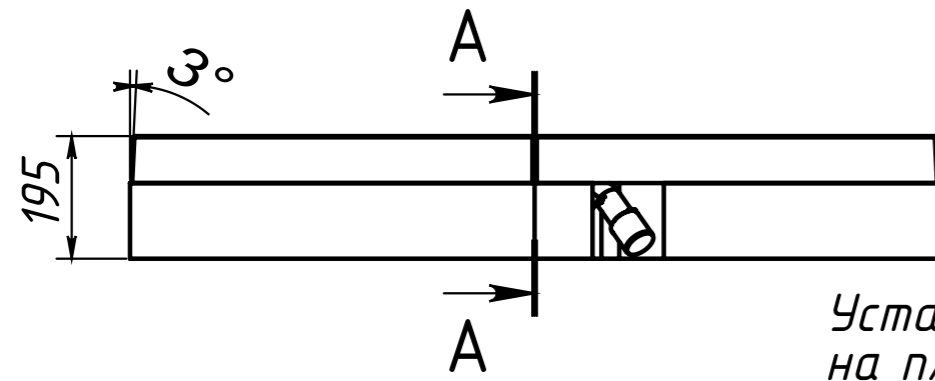

Пластина в комплект не входит.