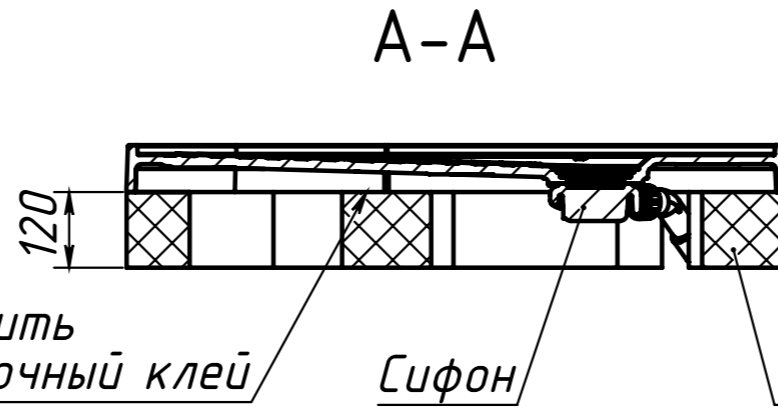

Пластина в комплект не входит.