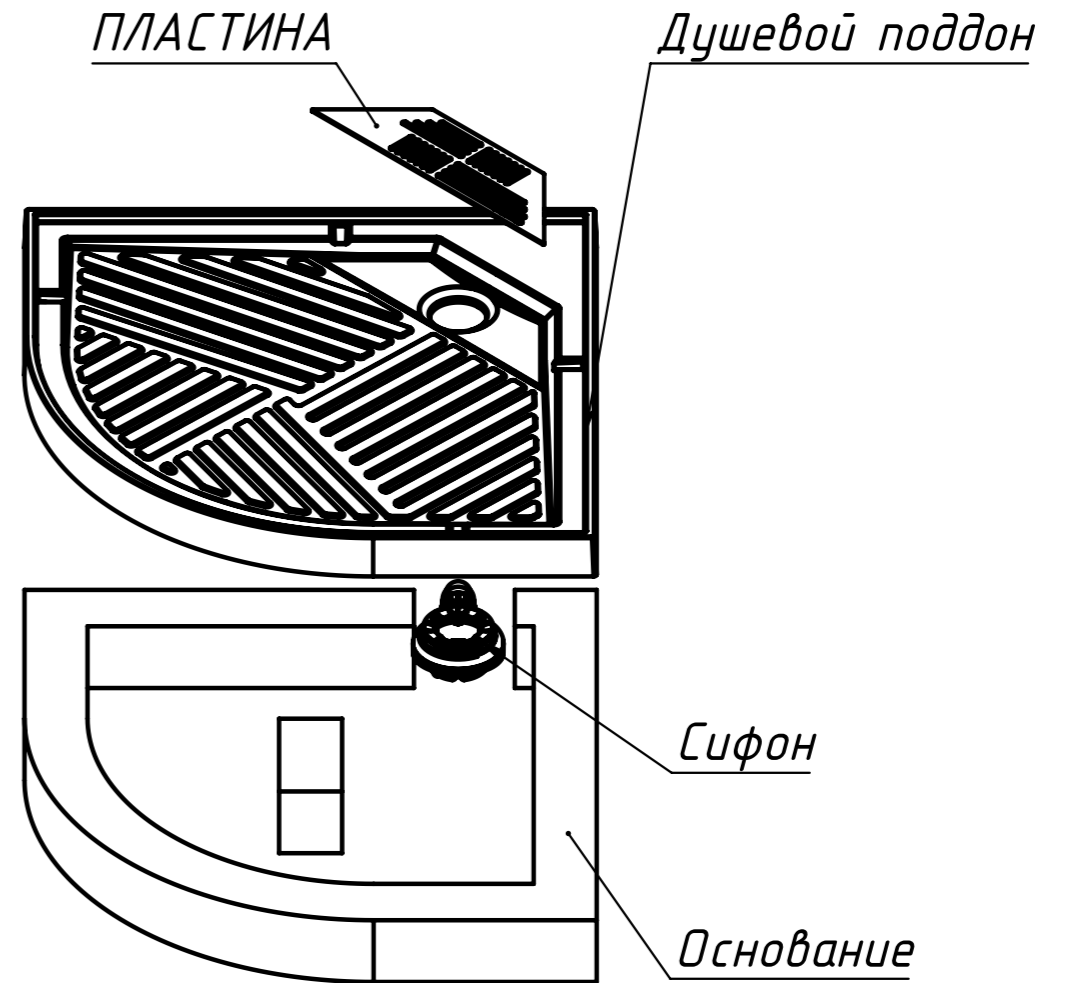

Инв. N подл.	Подп. и дата
Взаим. инв. N дубл.	Подп. и дата

Изм/Лист	N докум	Подп.	Дата