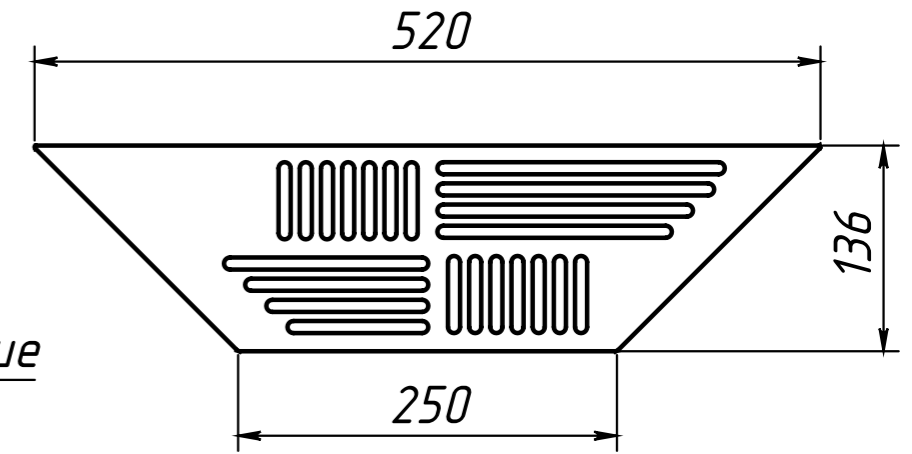

Пластина в комплект не входит.