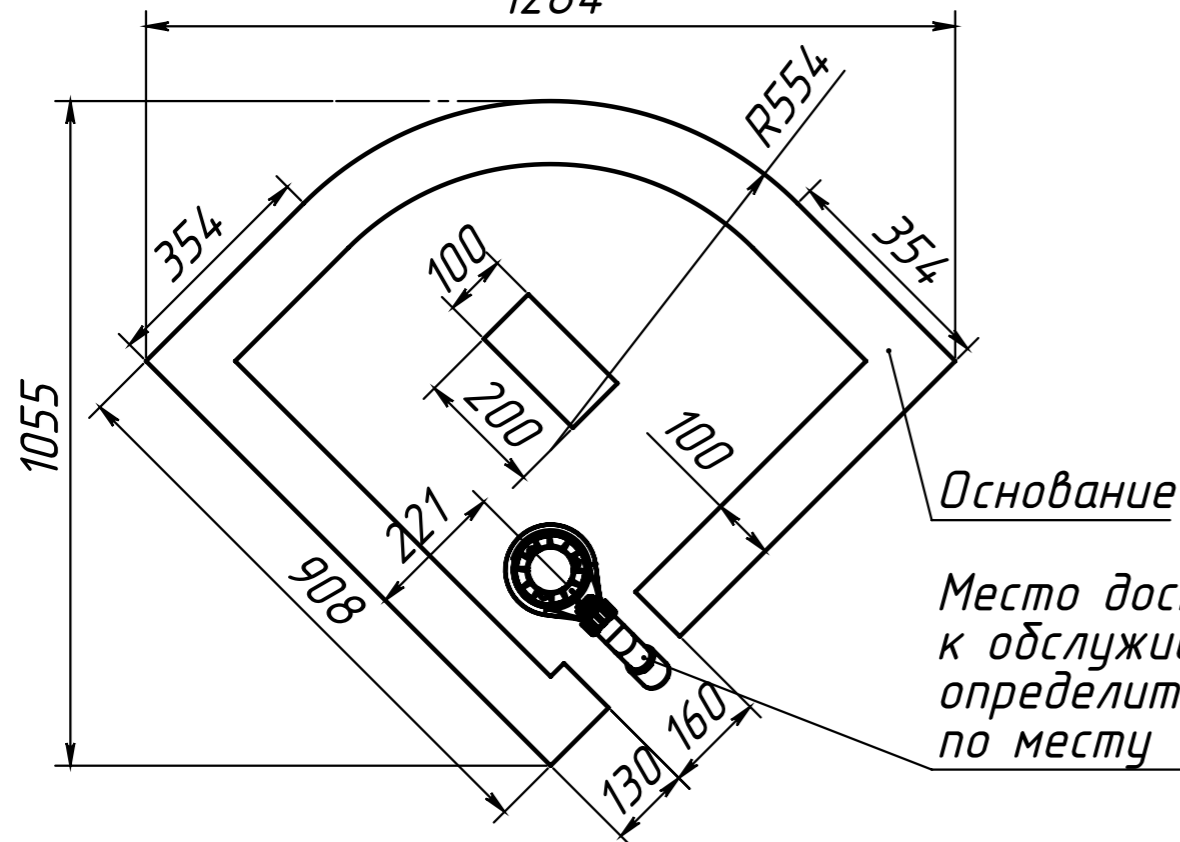

Инв. N подл.	Подп. и дата
Взаим. инв. N дубл.	Подп. и дата

Изм/Лист	N докум	Подп.	Дата