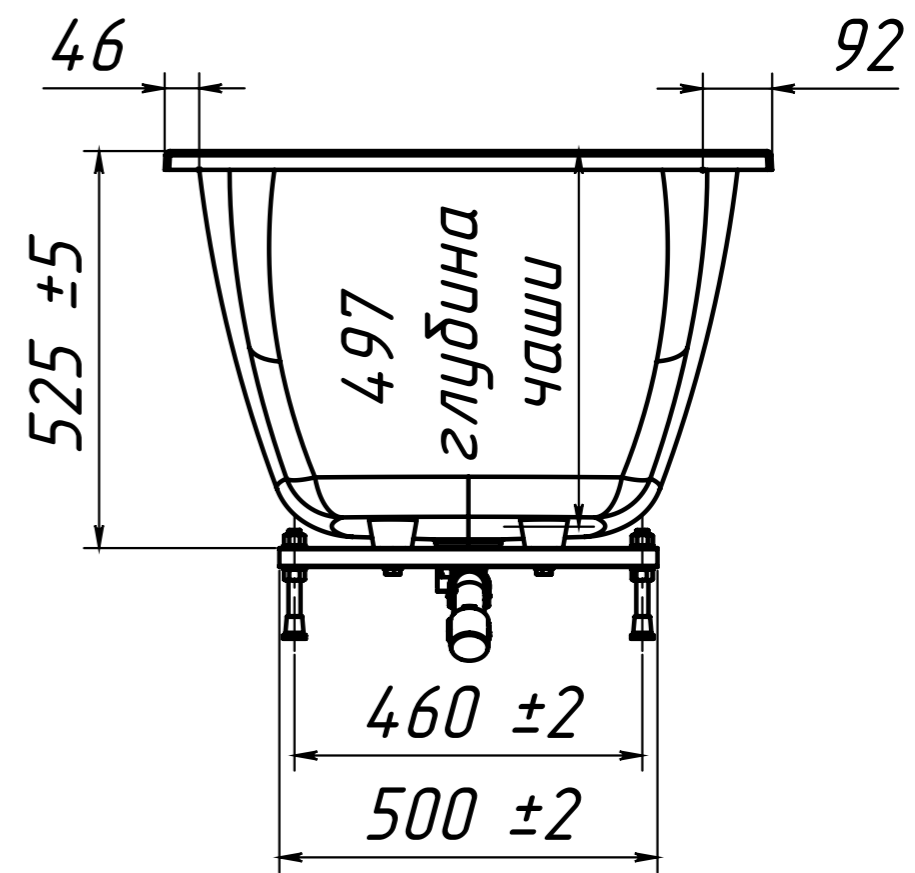

ОБЪЁМ - 290 литров

ВЕС - 91 кг

МАТЕРИАЛ - COMPOSITE-TITAN

-Рекомендуемый сифон - Анипласт E255
Сифон АНИ для ванны регулируемый с
выпуском 1 1/2" * 40, с переливом,
с гибкой трубой 40/50

Инв. N подл.	Подп. и дата
Взаим. инв. N	Инв. N дубл.
Подп. и дата	Подп. и дата

Изм	Лист	N докум	Подп.	Дата
-----	------	---------	-------	------

Ванна Виктория ВВИ-1800

Инв. N подл.	Подп. и дата	Взаим. инв. N Инв. N дубл.	Подп. и дата

Изм	Лист	N докум	Подп.	Дата