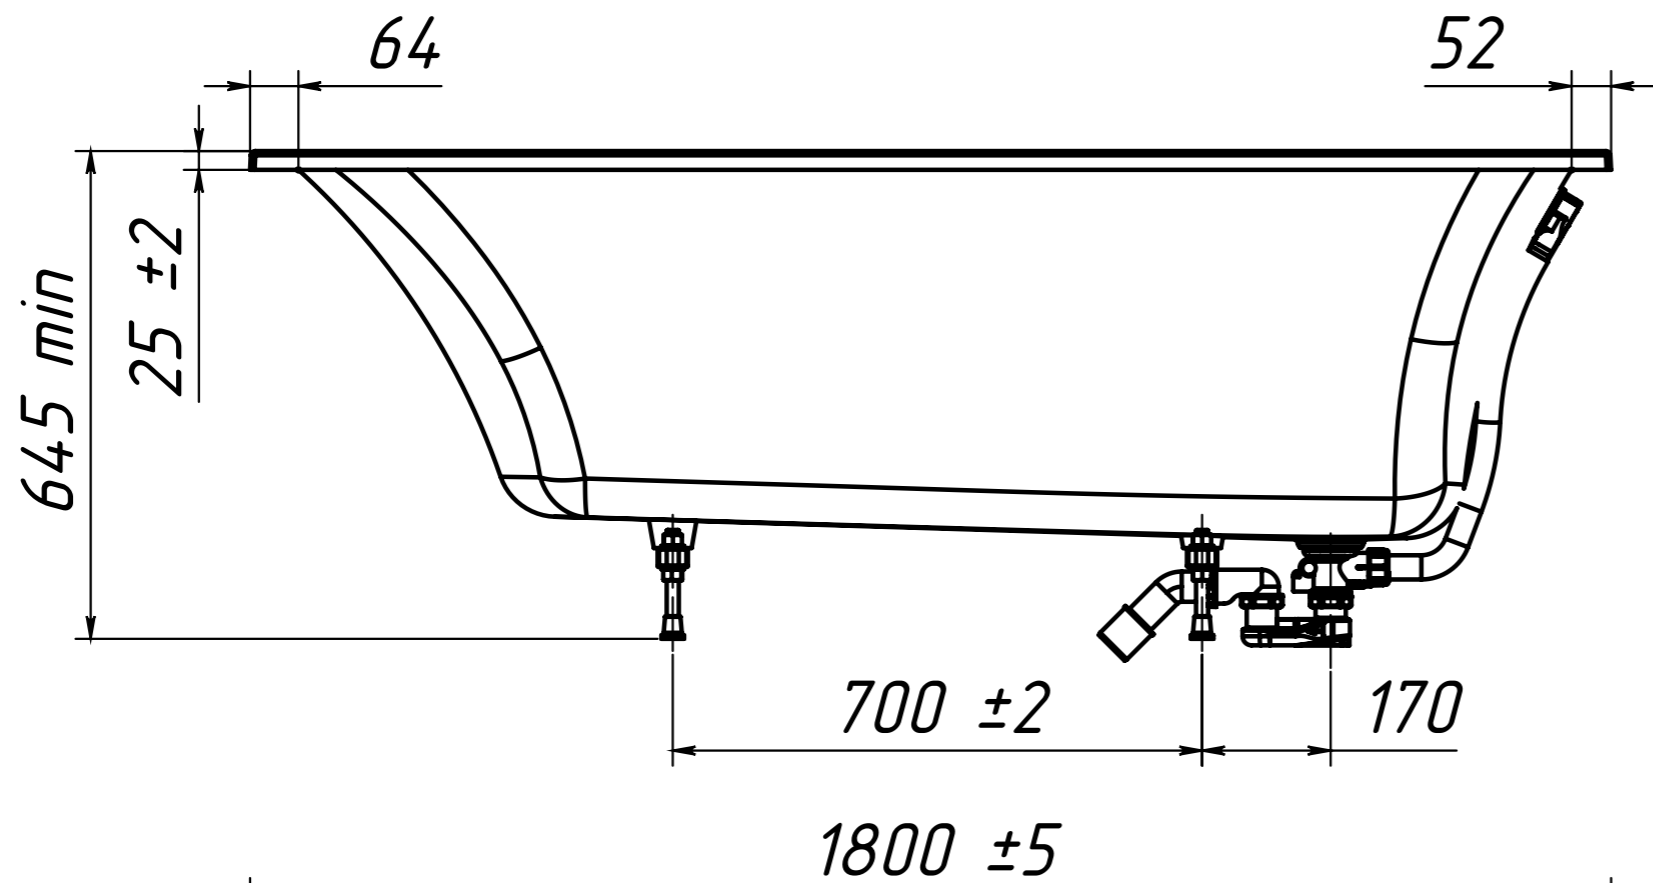

ОБЪЁМ - 290 литров

ВЕС - 91 кг

МАТЕРИАЛ - COMPOSITE-TITAN

-Рекомендуемый сифон - Анипласт E255
Сифон АНИ для ванны регулируемый с
выпуском 1 1/2" * 40, с переливом,
с гибкой трубой 40/50

Инв. N подл.	Подп. и дата
Взаим. инв. N	Инв. N дубл.
Подп. и дата	Подп. и дата

Изм	Лист	N докум	Подп.	Дата
-----	------	---------	-------	------

Ванна Виктория ВВИ-1800

Инв. N подл.	Подп. и дата	Взаим. инв. N Инв. N дубл.	Подп. и дата

Изм	Лист	N докум	Подп.	Дата