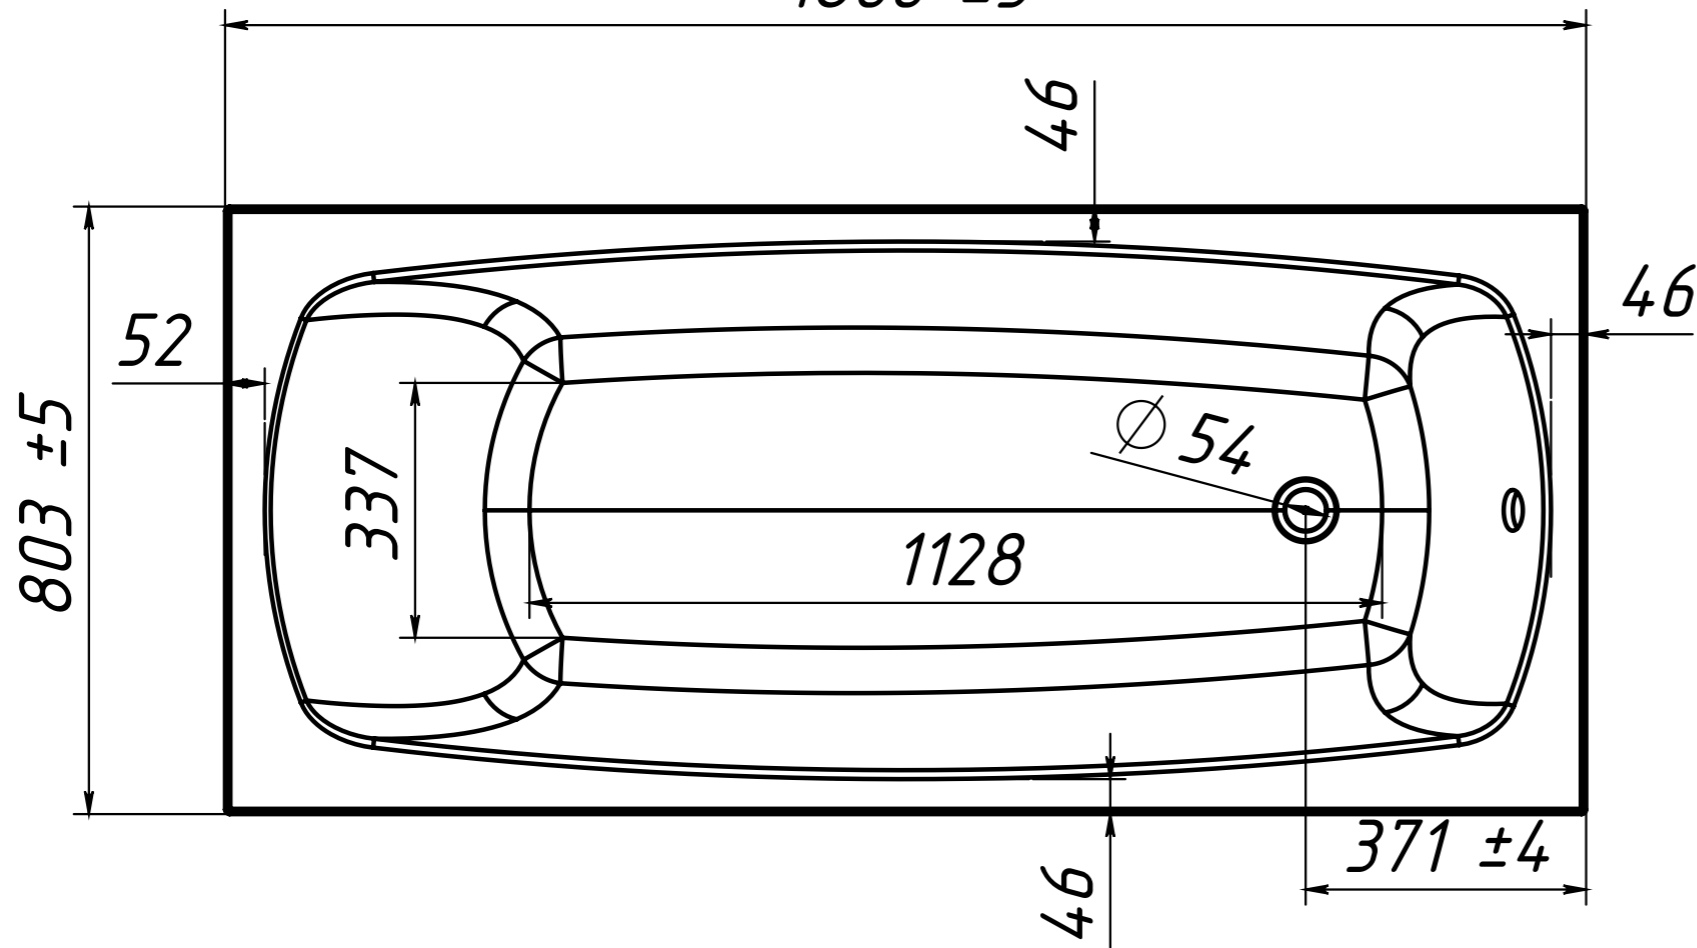

Инв. N подл.	Подп. и дата	Взаим. инв. N Инв. N дубл.	Подп. и дата

Изм	Лист	N докум	Подп.	Дата