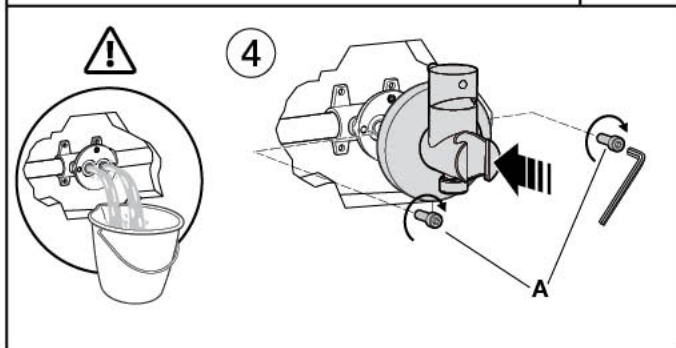

Roca

BE FRESH

A5B9461C00

A5B9461C00

- 1 - AG0139500R
- 2 - AG0138800R
- 3 - AG0138900R
- 4 - AG0139000R
- 5 - AG0139100R
- 6 - AG0139200R
- 7 - AG0139300R
- 8 - AG0139400R

	<p>P bar</p>		
	<p>P bar</p>		
	<p>°C</p>		
<p>(3 bar)</p>	<p>l/min</p>		