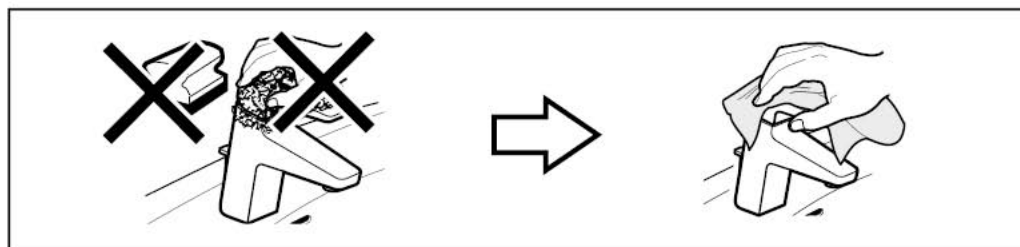

Roca

BE FRESH

A5B9461C00

A5B9461C00

- 1 - AG0139500R
- 2 - AG0138800R
- 3 - AG0138900R
- 4 - AG0139000R
- 5 - AG0139100R
- 6 - AG0139200R
- 7 - AG0139300R
- 8 - AG0139400R

	<p>P bar</p>		
	<p>P bar</p>		
	<p>°C</p>		
<p>(3 bar)</p>	<p>l/min</p>		