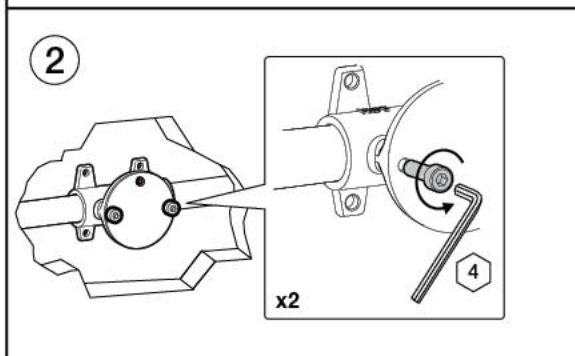

Roca

BE FRESH

A5B9461C00

A5B9461C00

- 1 - AG0139500R
- 2 - AG0138800R
- 3 - AG0138900R
- 4 - AG0139000R
- 5 - AG0139100R
- 6 - AG0139200R
- 7 - AG0139300R
- 8 - AG0139400R

	<p>P bar</p>		
	<p>P bar</p>		
	<p>°C</p>		
<p>(3 bar)</p>	<p>l/min</p>		