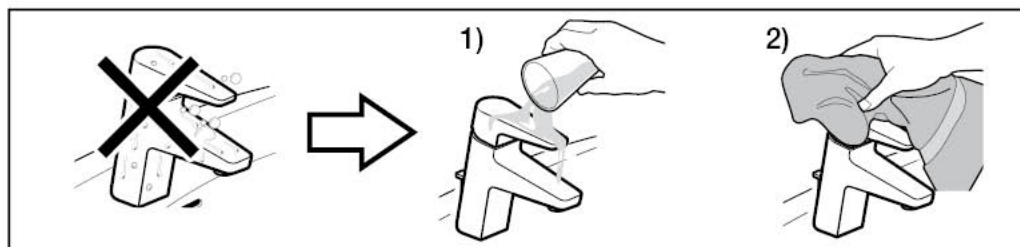

Roca

BE FRESH

A5B9461C00

A5B9461C00

- 1 - AG0139500R
- 2 - AG0138800R
- 3 - AG0138900R
- 4 - AG0139000R
- 5 - AG0139100R
- 6 - AG0139200R
- 7 - AG0139300R
- 8 - AG0139400R

	<p>P bar</p>		
	<p>P bar</p>		
	<p>°C</p>		
<p>(3 bar)</p>	<p>l/min</p>		