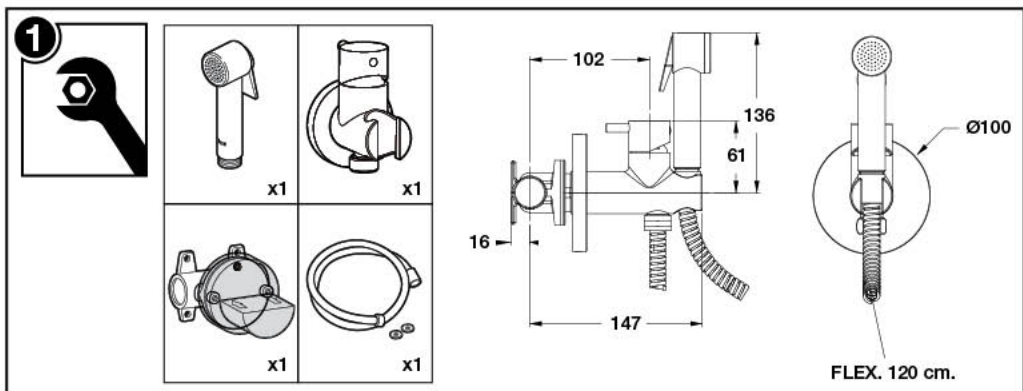

Roca

BE FRESH

A5B9461C00

A5B9461C00

- 1 - AG0139500R
- 2 - AG0138800R
- 3 - AG0138900R
- 4 - AG0139000R
- 5 - AG0139100R
- 6 - AG0139200R
- 7 - AG0139300R
- 8 - AG0139400R

	<p>P bar</p>		
	<p>P bar</p>		
	<p>°C</p>		
<p>(3 bar)</p>	<p>l/min</p>		