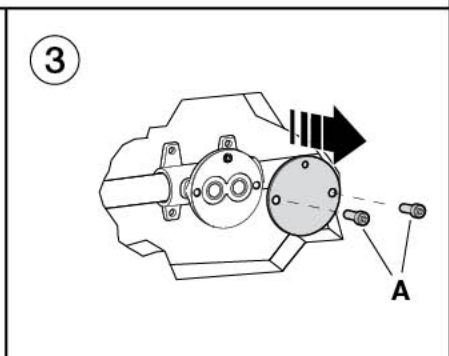

Roca

BE FRESH

A5B9461C00

A5B9461C00

- 1 - AG0139500R
- 2 - AG0138800R
- 3 - AG0138900R
- 4 - AG0139000R
- 5 - AG0139100R
- 6 - AG0139200R
- 7 - AG0139300R
- 8 - AG0139400R

	<p>P bar</p>		
	<p>P bar</p>		
	<p>°C</p>		
<p>(3 bar)</p>	<p>l/min</p>		