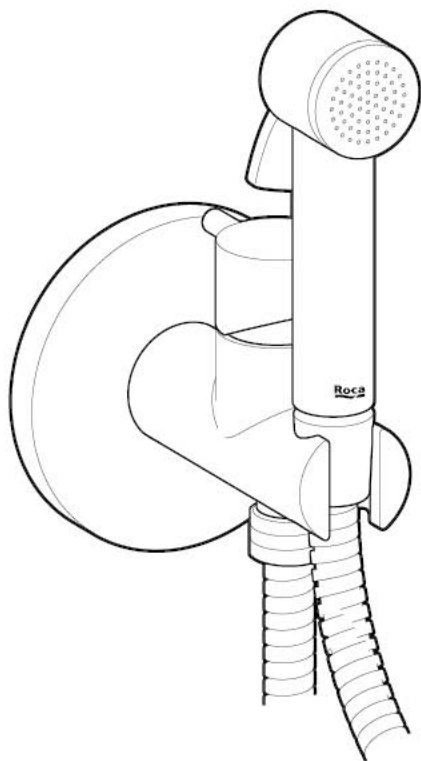

Roca

BE FRESH

A5B9461C00

A5B9461C00

- 1 - AG0139500R
- 2 - AG0138800R
- 3 - AG0138900R
- 4 - AG0139000R
- 5 - AG0139100R
- 6 - AG0139200R
- 7 - AG0139300R
- 8 - AG0139400R

	<p>P bar</p>		
	<p>P bar</p>		
	<p>°C</p>		
<p>(3 bar)</p>	<p>l/min</p>		