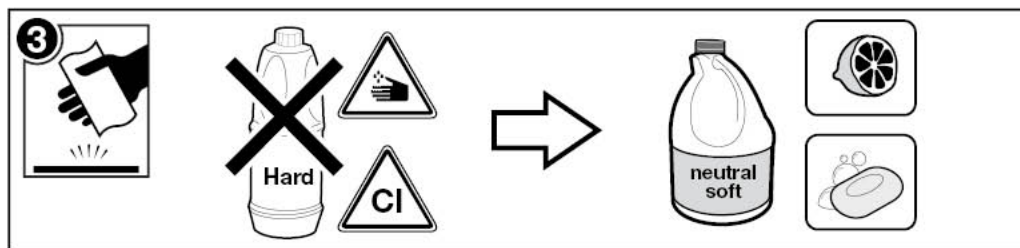

Roca

BE FRESH

A5B9461C00

A5B9461C00

- 1 - AG0139500R
- 2 - AG0138800R
- 3 - AG0138900R
- 4 - AG0139000R
- 5 - AG0139100R
- 6 - AG0139200R
- 7 - AG0139300R
- 8 - AG0139400R

	<p>P bar</p>		
	<p>P bar</p>		
	<p>°C</p>		
<p>(3 bar)</p>	<p>l/min</p>		