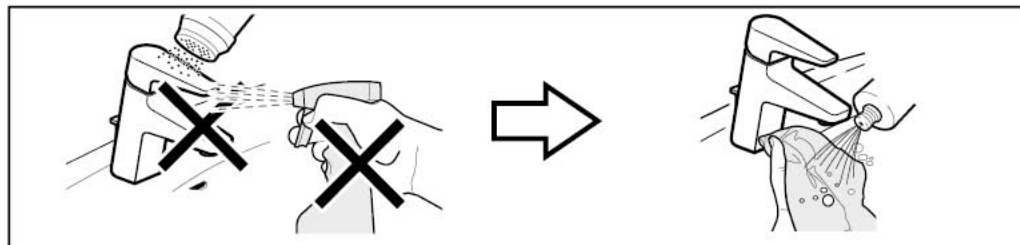

Roca

BE FRESH

A5B9461C00

A5B9461C00

- 1 - AG0139500R
- 2 - AG0138800R
- 3 - AG0138900R
- 4 - AG0139000R
- 5 - AG0139100R
- 6 - AG0139200R
- 7 - AG0139300R
- 8 - AG0139400R

	<p>P bar</p>		
	<p>P bar</p>		
	<p>°C</p>		
<p>(3 bar)</p>	<p>l/min</p>		