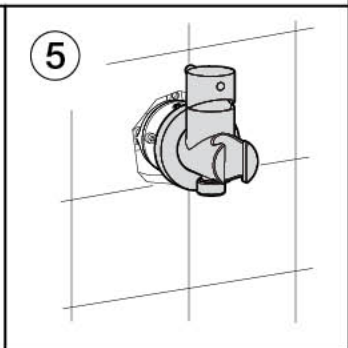

Roca

BE FRESH

A5B9461C00

A5B9461C00

- 1 - AG0139500R
- 2 - AG0138800R
- 3 - AG0138900R
- 4 - AG0139000R
- 5 - AG0139100R
- 6 - AG0139200R
- 7 - AG0139300R
- 8 - AG0139400R

	<p>P bar</p>		
	<p>P bar</p>		
	<p>°C</p>		
<p>(3 bar)</p>	<p>l/min</p>		