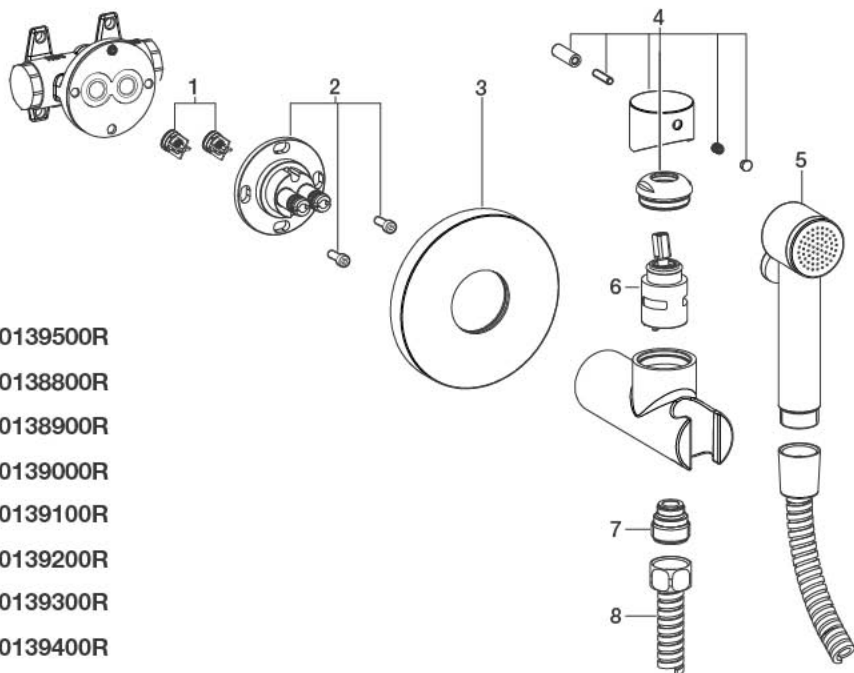

Roca

BE FRESH

A5B9461C00

A5B9461C00

- 1 - AG0139500R
- 2 - AG0138800R
- 3 - AG0138900R
- 4 - AG0139000R
- 5 - AG0139100R
- 6 - AG0139200R
- 7 - AG0139300R
- 8 - AG0139400R

	<p>P bar</p>		
	<p>P bar</p>		
	<p>°C</p>		
<p>(3 bar)</p>	<p>l/min</p>		