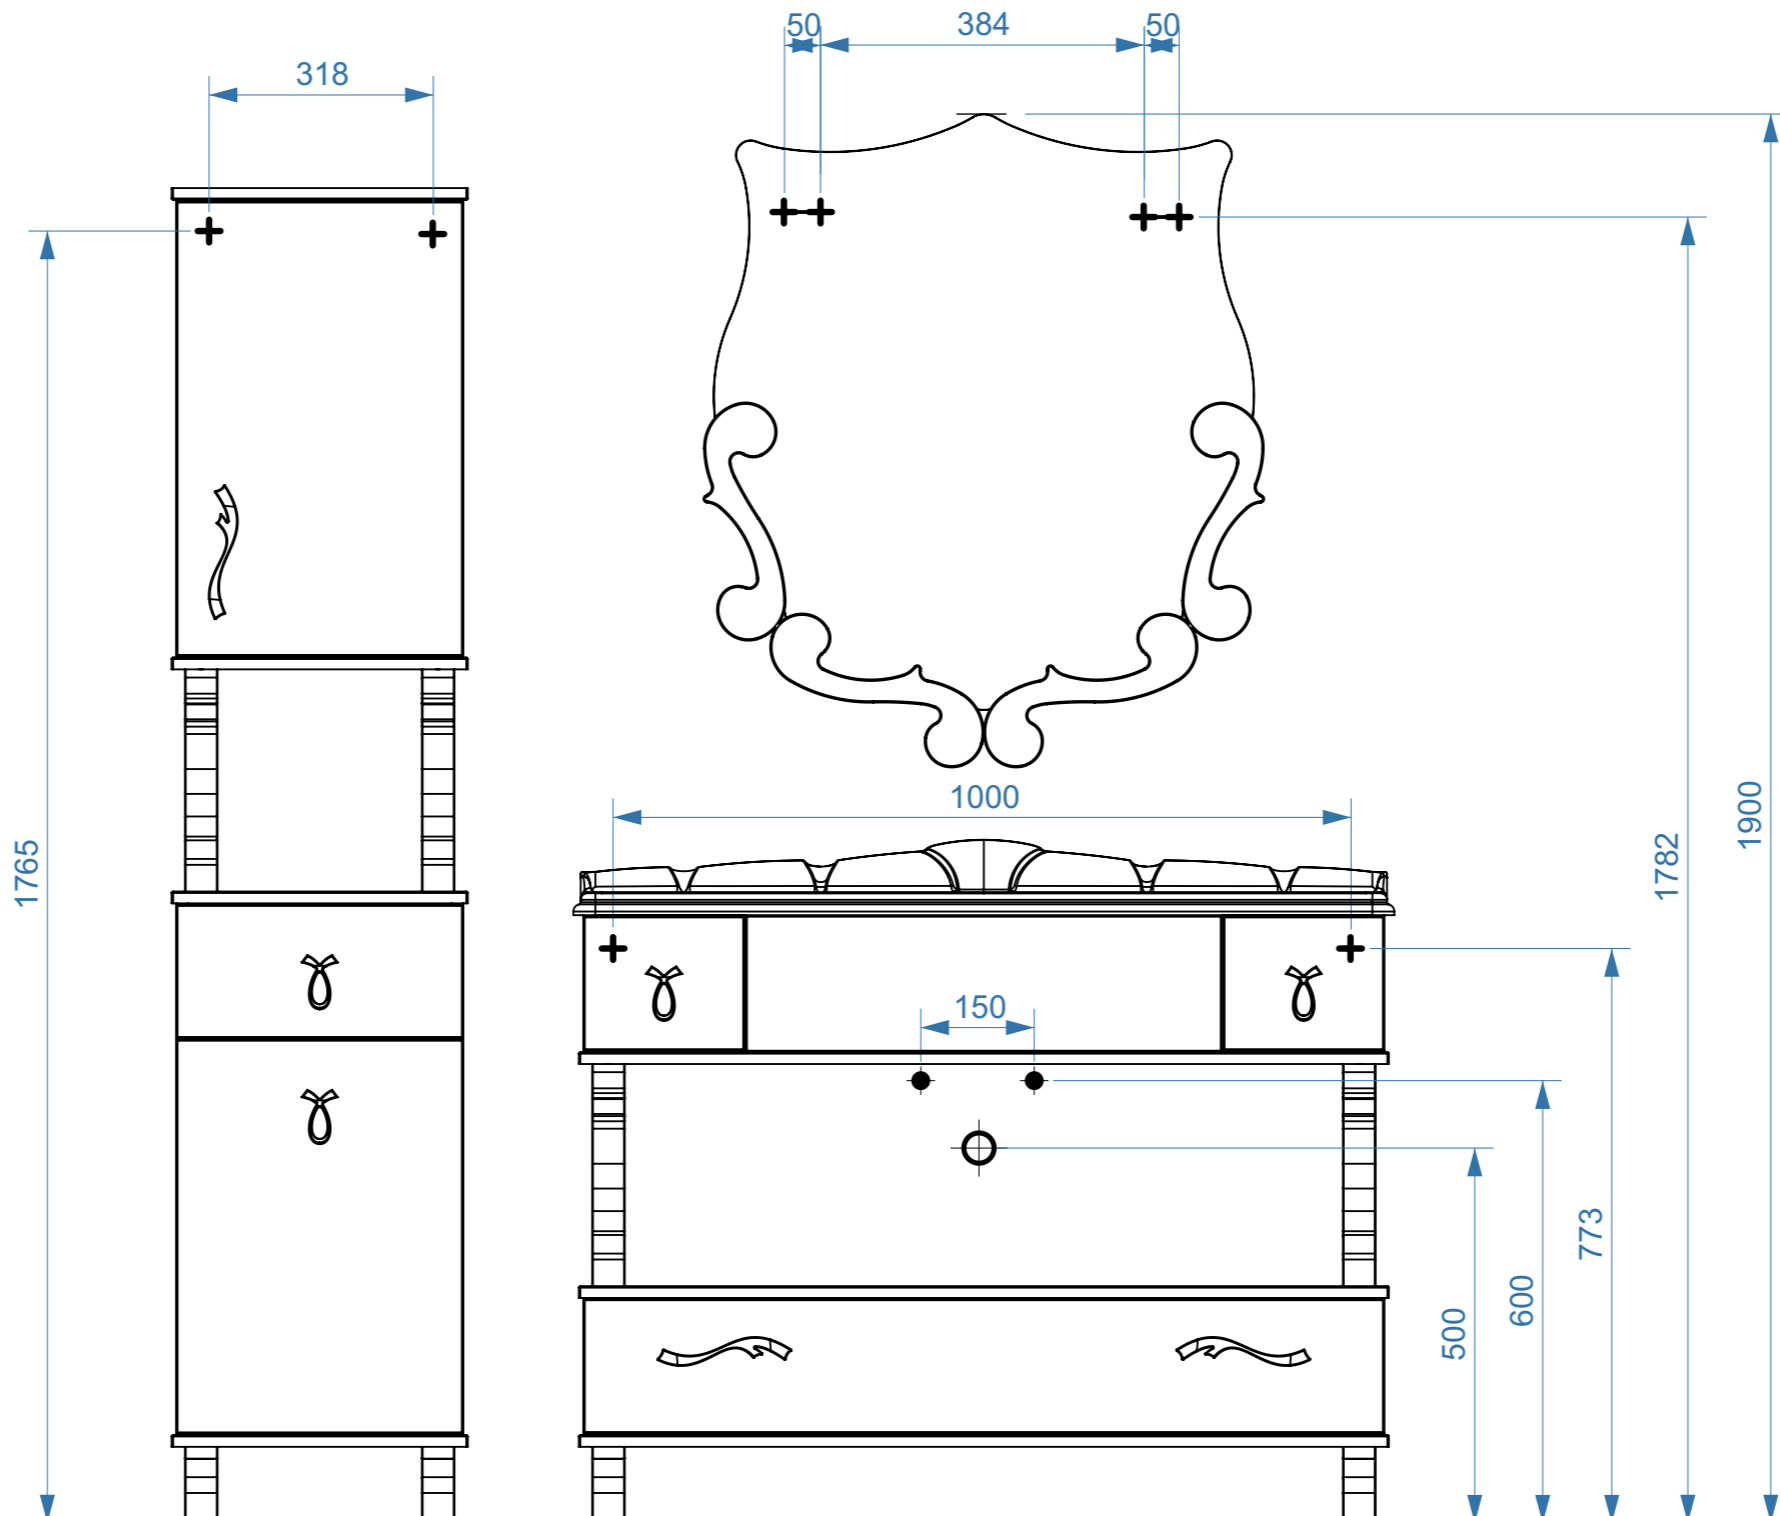

# ВЕНА 1050

КОЛЛЕКЦИЯ  
«ВЕНА»  
схема монтажа

- вывод труб водоснабжения
- ⊕ вывод труб канализации
- + крепление навесов
- ⚡ подключение электрического провода