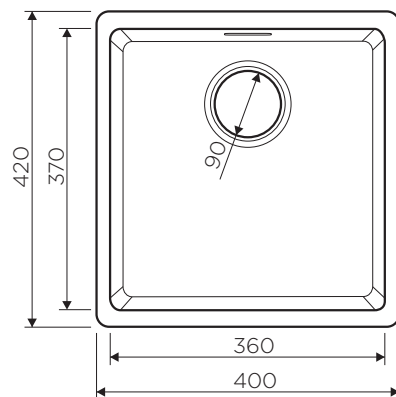

Подстольный монтаж

KATA 40-U

ARTGRANIT

Base 45

BE 4993394 BL 4993396 DC 4993395 SA 4993422
MA 4993391 CA 4993392 PA 4993393 GR 4993397

Weight (kilogram) 6,5