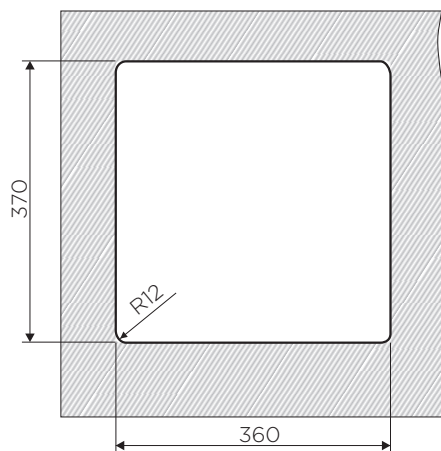

## KATA 40-U

ARTGRANIT

Base 45

BE 4993394 BL 4993396 DC 4993395 SA 4993422  
 MA 4993391 CA 4993392 PA 4993393 GR 4993397

Weight (kilogram) 6,5

# Подстольный монтаж

**KATA 40-U**

ARTGRANIT

Base 45

BE 4993394 BL 4993396 DC 4993395 SA 4993422  
MA 4993391 CA 4993392 PA 4993393 GR 4993397

Weight (kilogram) 6,5