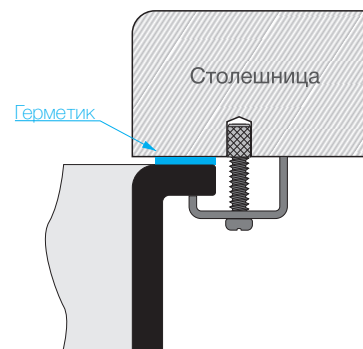

Подстольный монтаж

KATA 40-U

ARTGRANIT

Base 45

BE 4993394 BL 4993396 DC 4993395 SA 4993422
MA 4993391 CA 4993392 PA 4993393 GR 4993397

Weight (kilogram) 6,5