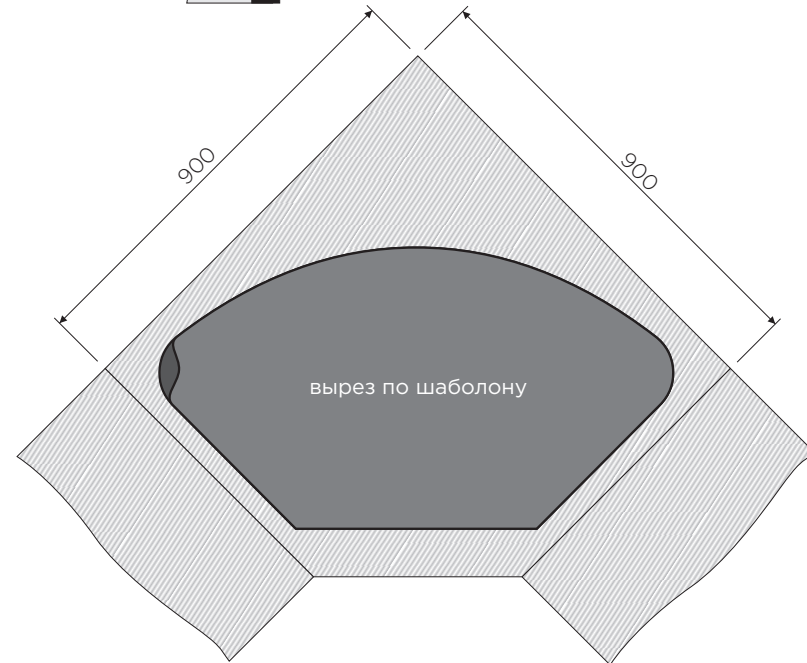

## YONAKA 98-C

ARTGRANIT

Base 90

BL 4993716 BE 4993710 DC 4993715 SA 4993717  
 MA 4993711 CA 4993713 PA 4993712 GR 4993714

Weight (kilogram) 18,98

# Врезной монтаж

**YONAKA 98-C**

ARTGRANIT

Base 90

BL 4993716 BE 4993710 DC 4993715 SA 4993717  
 MA 4993711 CA 4993713 PA 4993712 GR 4993714

Weight (kilogram) 18,98