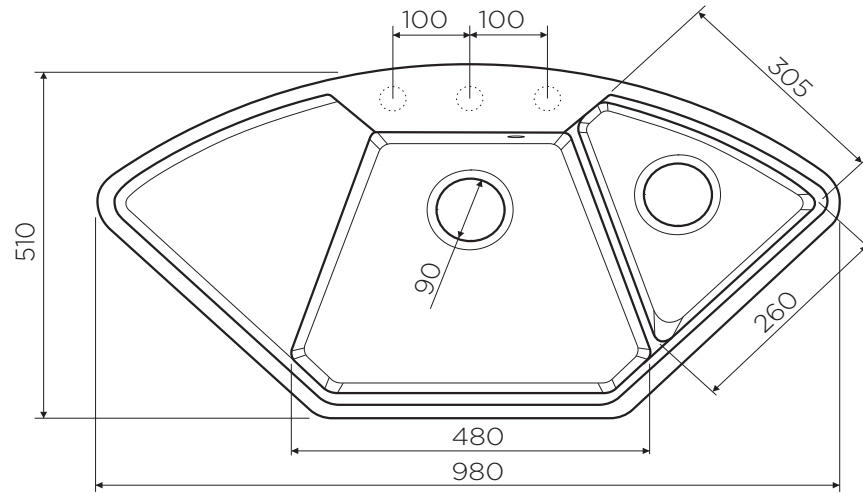

## YONAKA 98-C

ARTGRANIT

Base 90

BL 4993716 BE 4993710 DC 4993715 SA 4993717  
 MA 4993711 CA 4993713 PA 4993712 GR 4993714

Weight (kilogram) 18,98

# Врезной монтаж

**YONAKA 98-C**

ARTGRANIT

Base 90

BL 4993716 BE 4993710 DC 4993715 SA 4993717  
 MA 4993711 CA 4993713 PA 4993712 GR 4993714

Weight (kilogram) 18,98