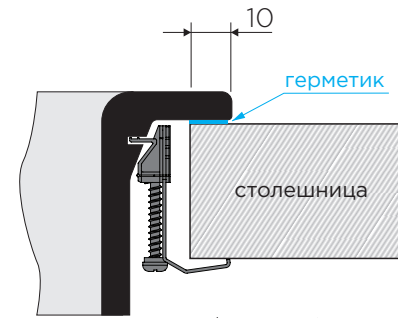

Врезной монтаж

YONAKA 98-C

ARTGRANIT

Base 90

BL 4993716 BE 4993710 DC 4993715 SA 4993717
MA 4993711 CA 4993713 PA 4993712 GR 4993714

Weight (kilogram) 18,98