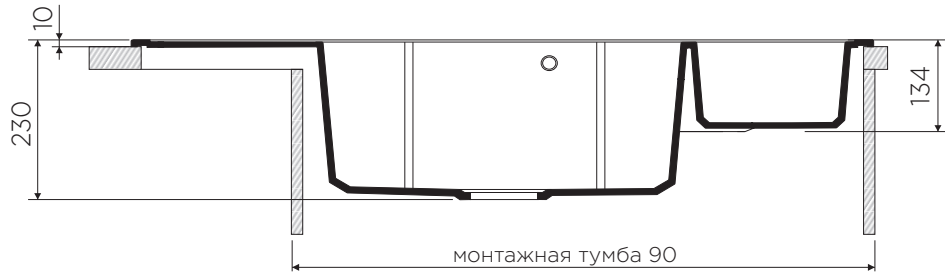

## YONAKA 98-C

ARTGRANIT

Base 90

BL 4993716 BE 4993710 DC 4993715 SA 4993717  
 MA 4993711 CA 4993713 PA 4993712 GR 4993714

Weight (kilogram) 18,98

# Врезной монтаж

**YONAKA 98-C**

ARTGRANIT

Base 90

BL 4993716 BE 4993710 DC 4993715 SA 4993717  
 MA 4993711 CA 4993713 PA 4993712 GR 4993714

Weight (kilogram) 18,98