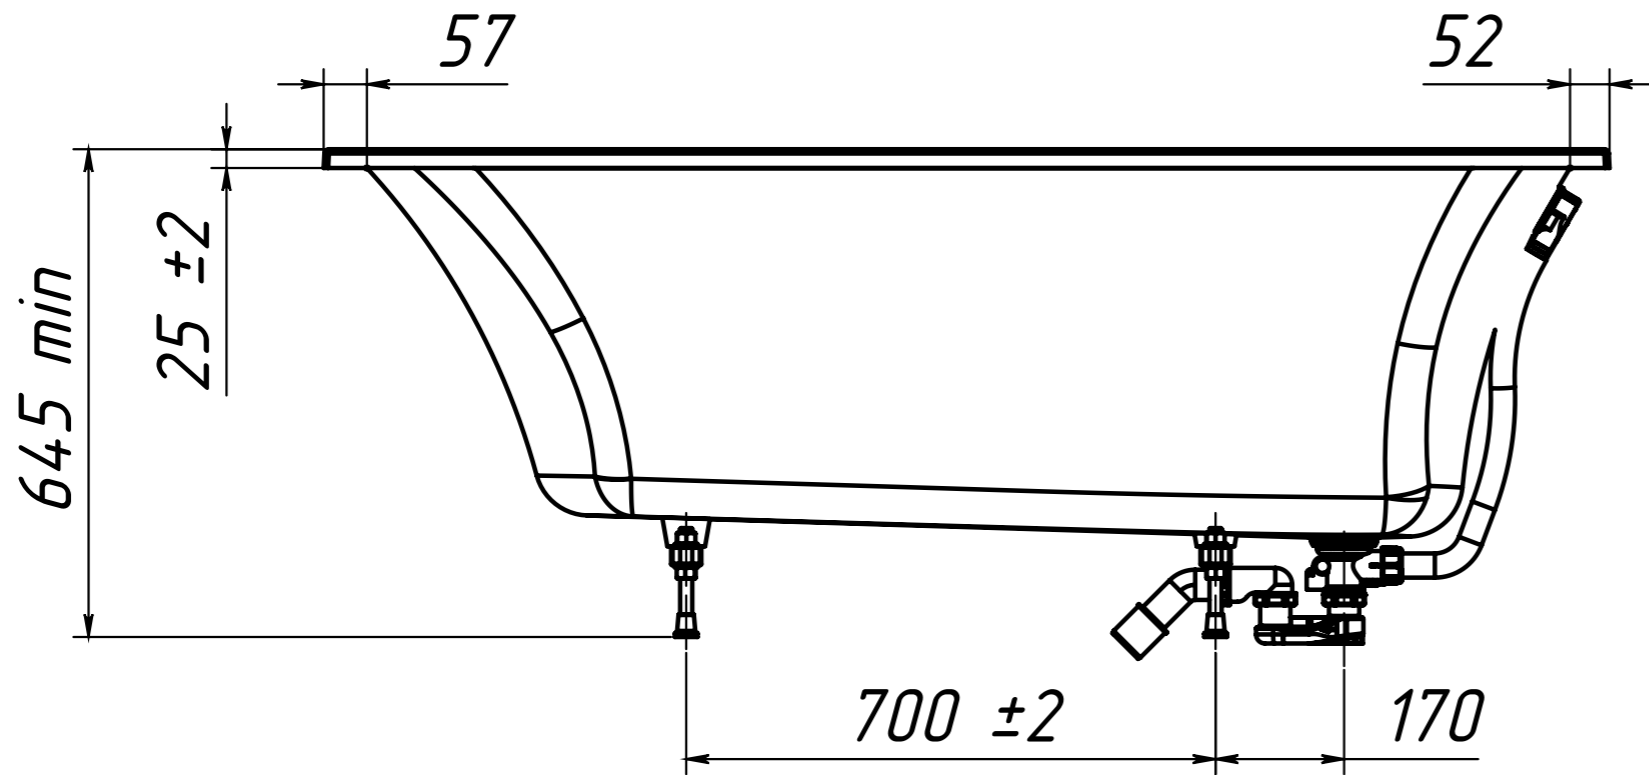

Инв. N подл.	Подп. и дата
Взаим. инв. N Инв. N дубл.	Подп. и дата

Изм	Лист	N докум	Подп.	Дата