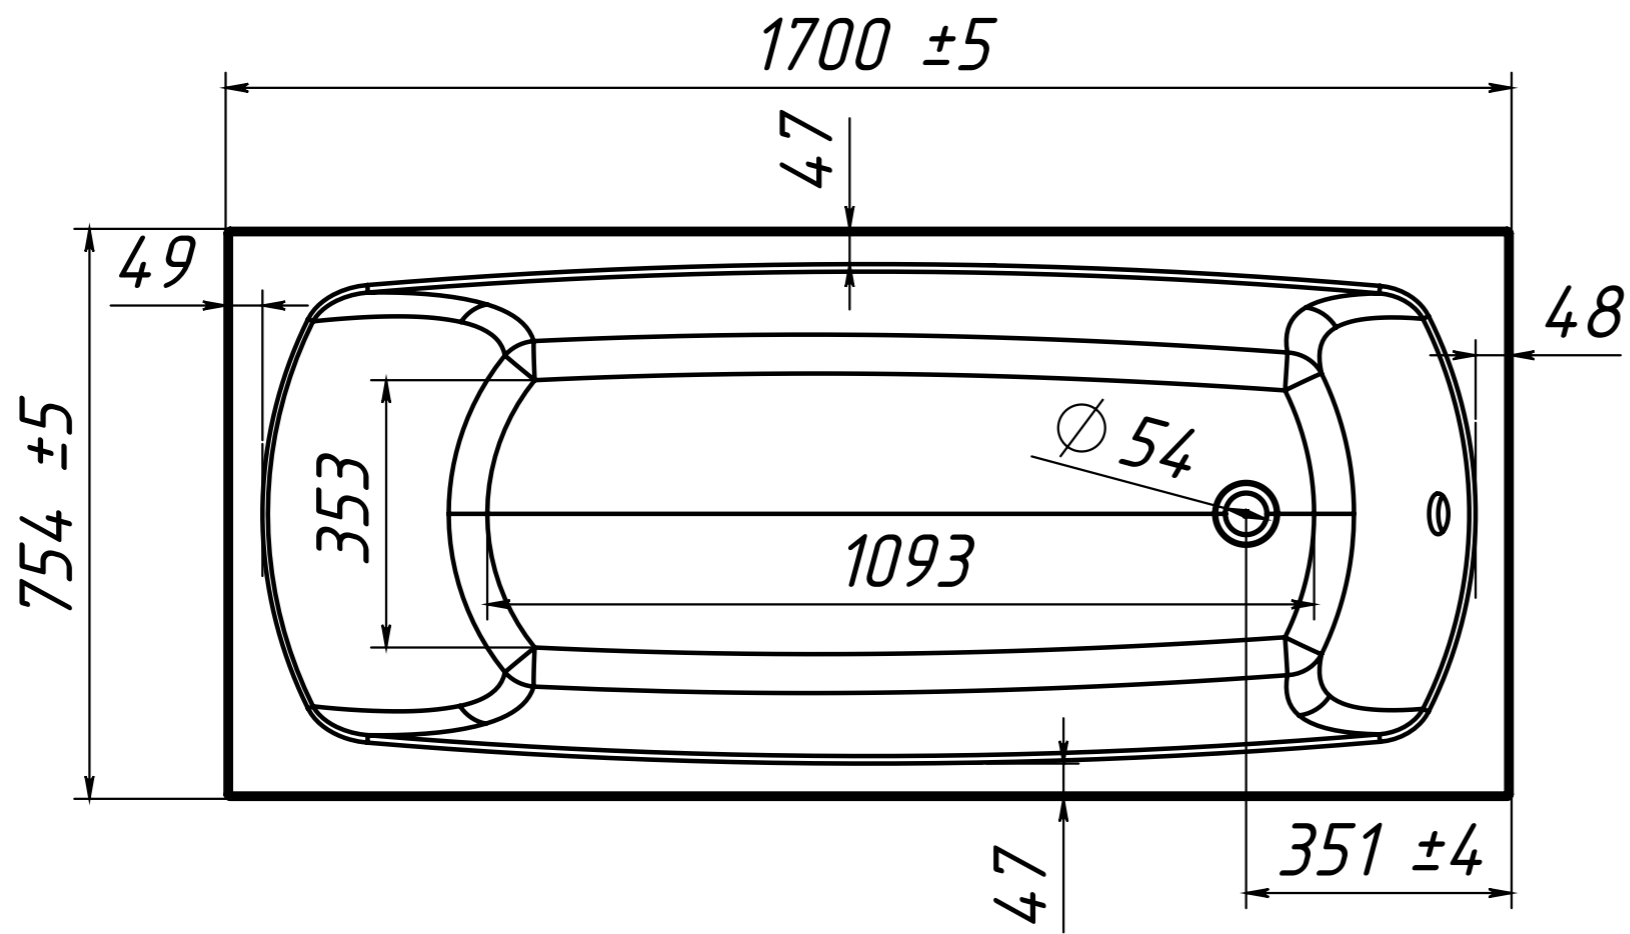

Инв. N подл.	Подп. и дата
Взаим. инв. N Инв. N дубл.	Подп. и дата

Изм	Лист	N докум	Подп.	Дата