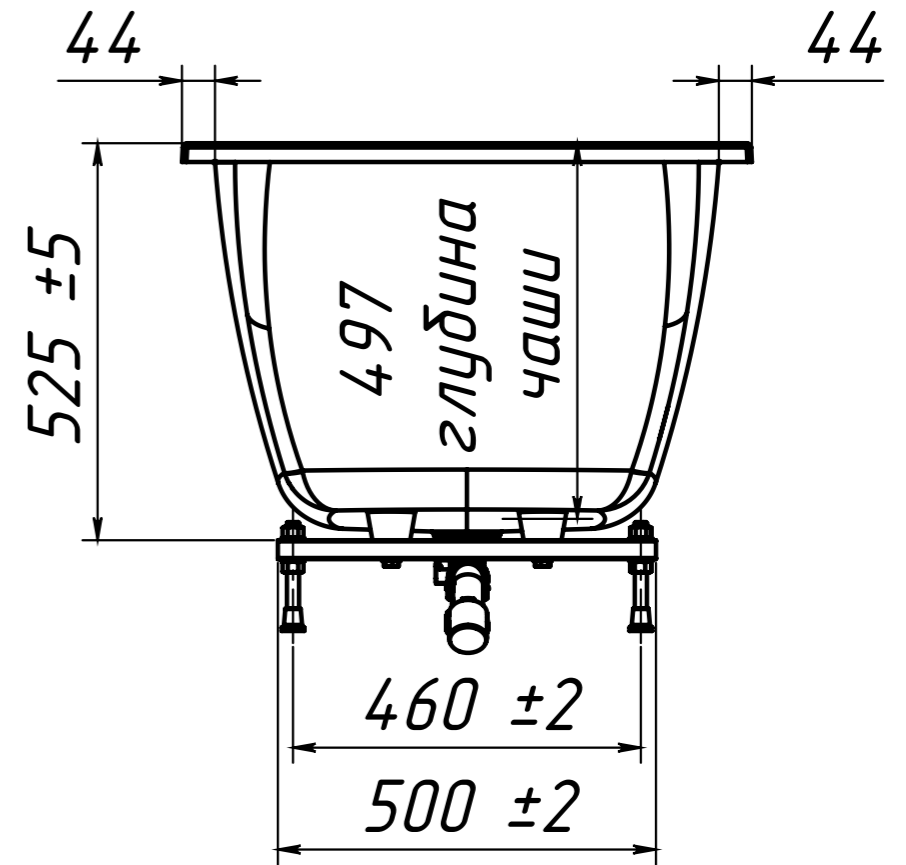

ОБЪЁМ - 270 литров

ВЕС - 87 кг

МАТЕРИАЛ - COMPOSITE-TITAN

-Рекомендуемый сифон - Анипласт E255  
Сифон АНИ для ванны регулируемый с  
выпуском  $1\frac{1}{2}'' \times 40$ , с переливом,  
с гибкой трубой 40/50

Инв. N подл.	Подп. и дата	Взаим. инв. N	Инв. N дубл.	Подп. и дата

Изм	Лист	N докум	Подп.	Дата

Ванна Виктория ВВИ-1700

Инв. N подл.	Подп. и дата
Взаим. инв. N Инв. N дубл.	Подп. и дата

Изм	Лист	N докум	Подп.	Дата
-----	------	---------	-------	------

Рекомендуемый сифон - Анипласт E255  
Сифон АНИ для ванны регулируемый с  
выпуском 1 1/2" \* 40, с переливом,  
с гибкой трубой 40/50