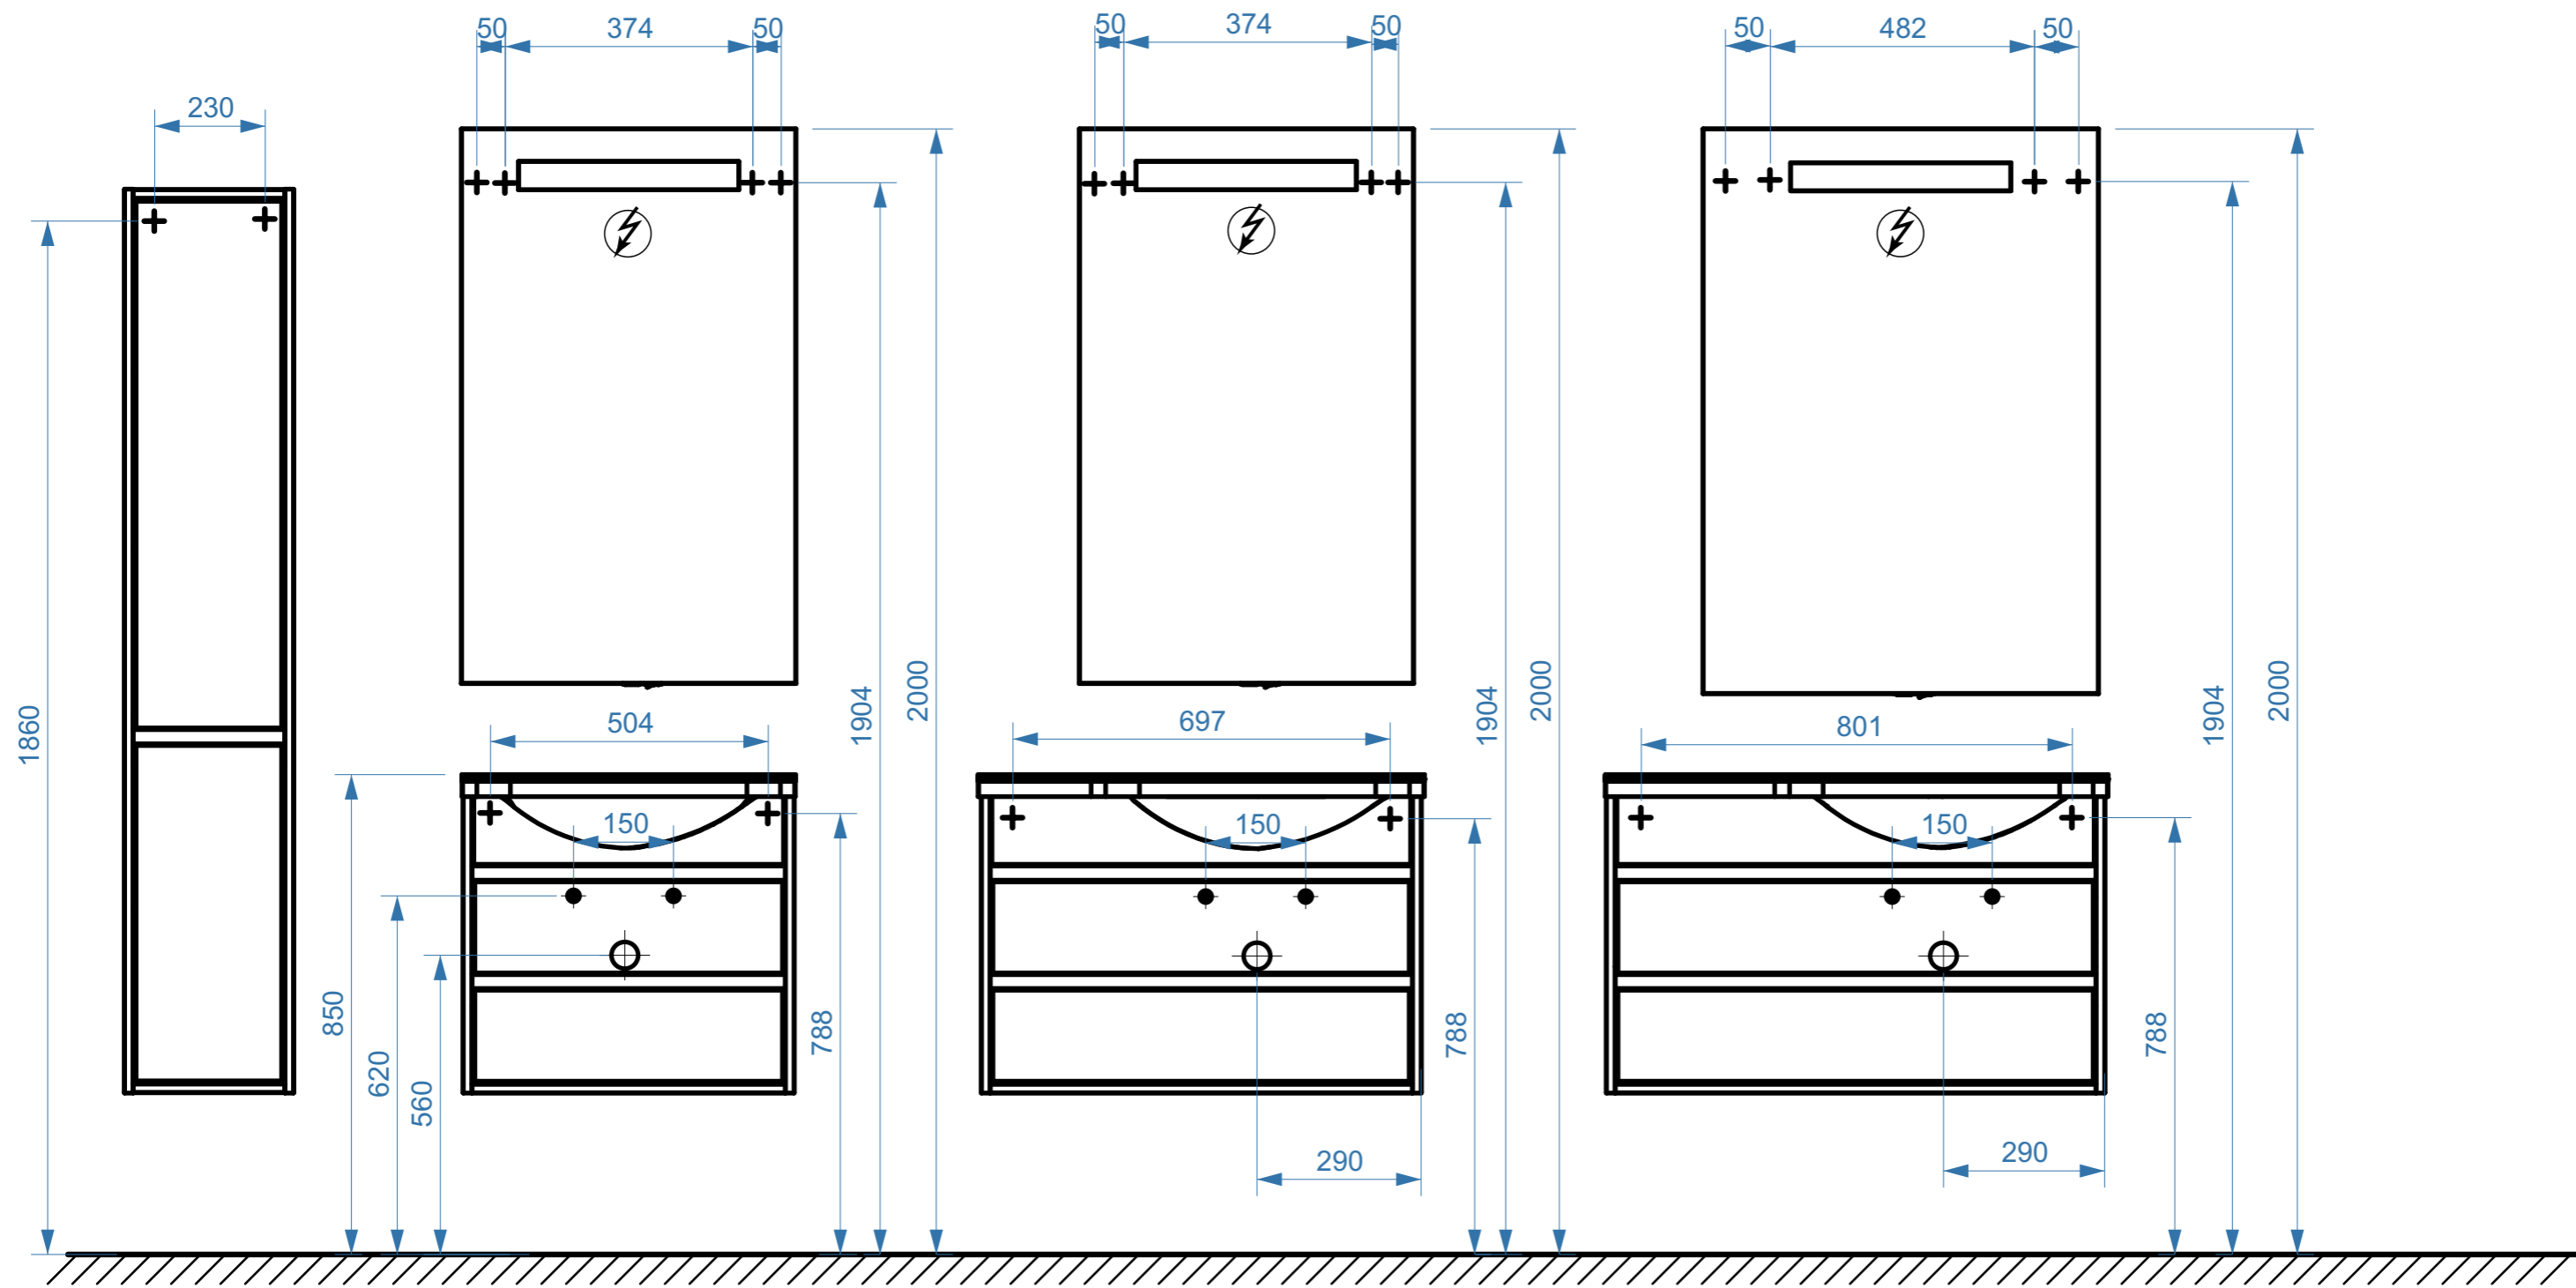

ЛИРА НП600

ЛИРА НП800

ЛИРА НП900

- вывод труб водоснабжения
- ⊕ вывод труб канализации
- + крепление навесов
- ⚡ подключение электрического провода