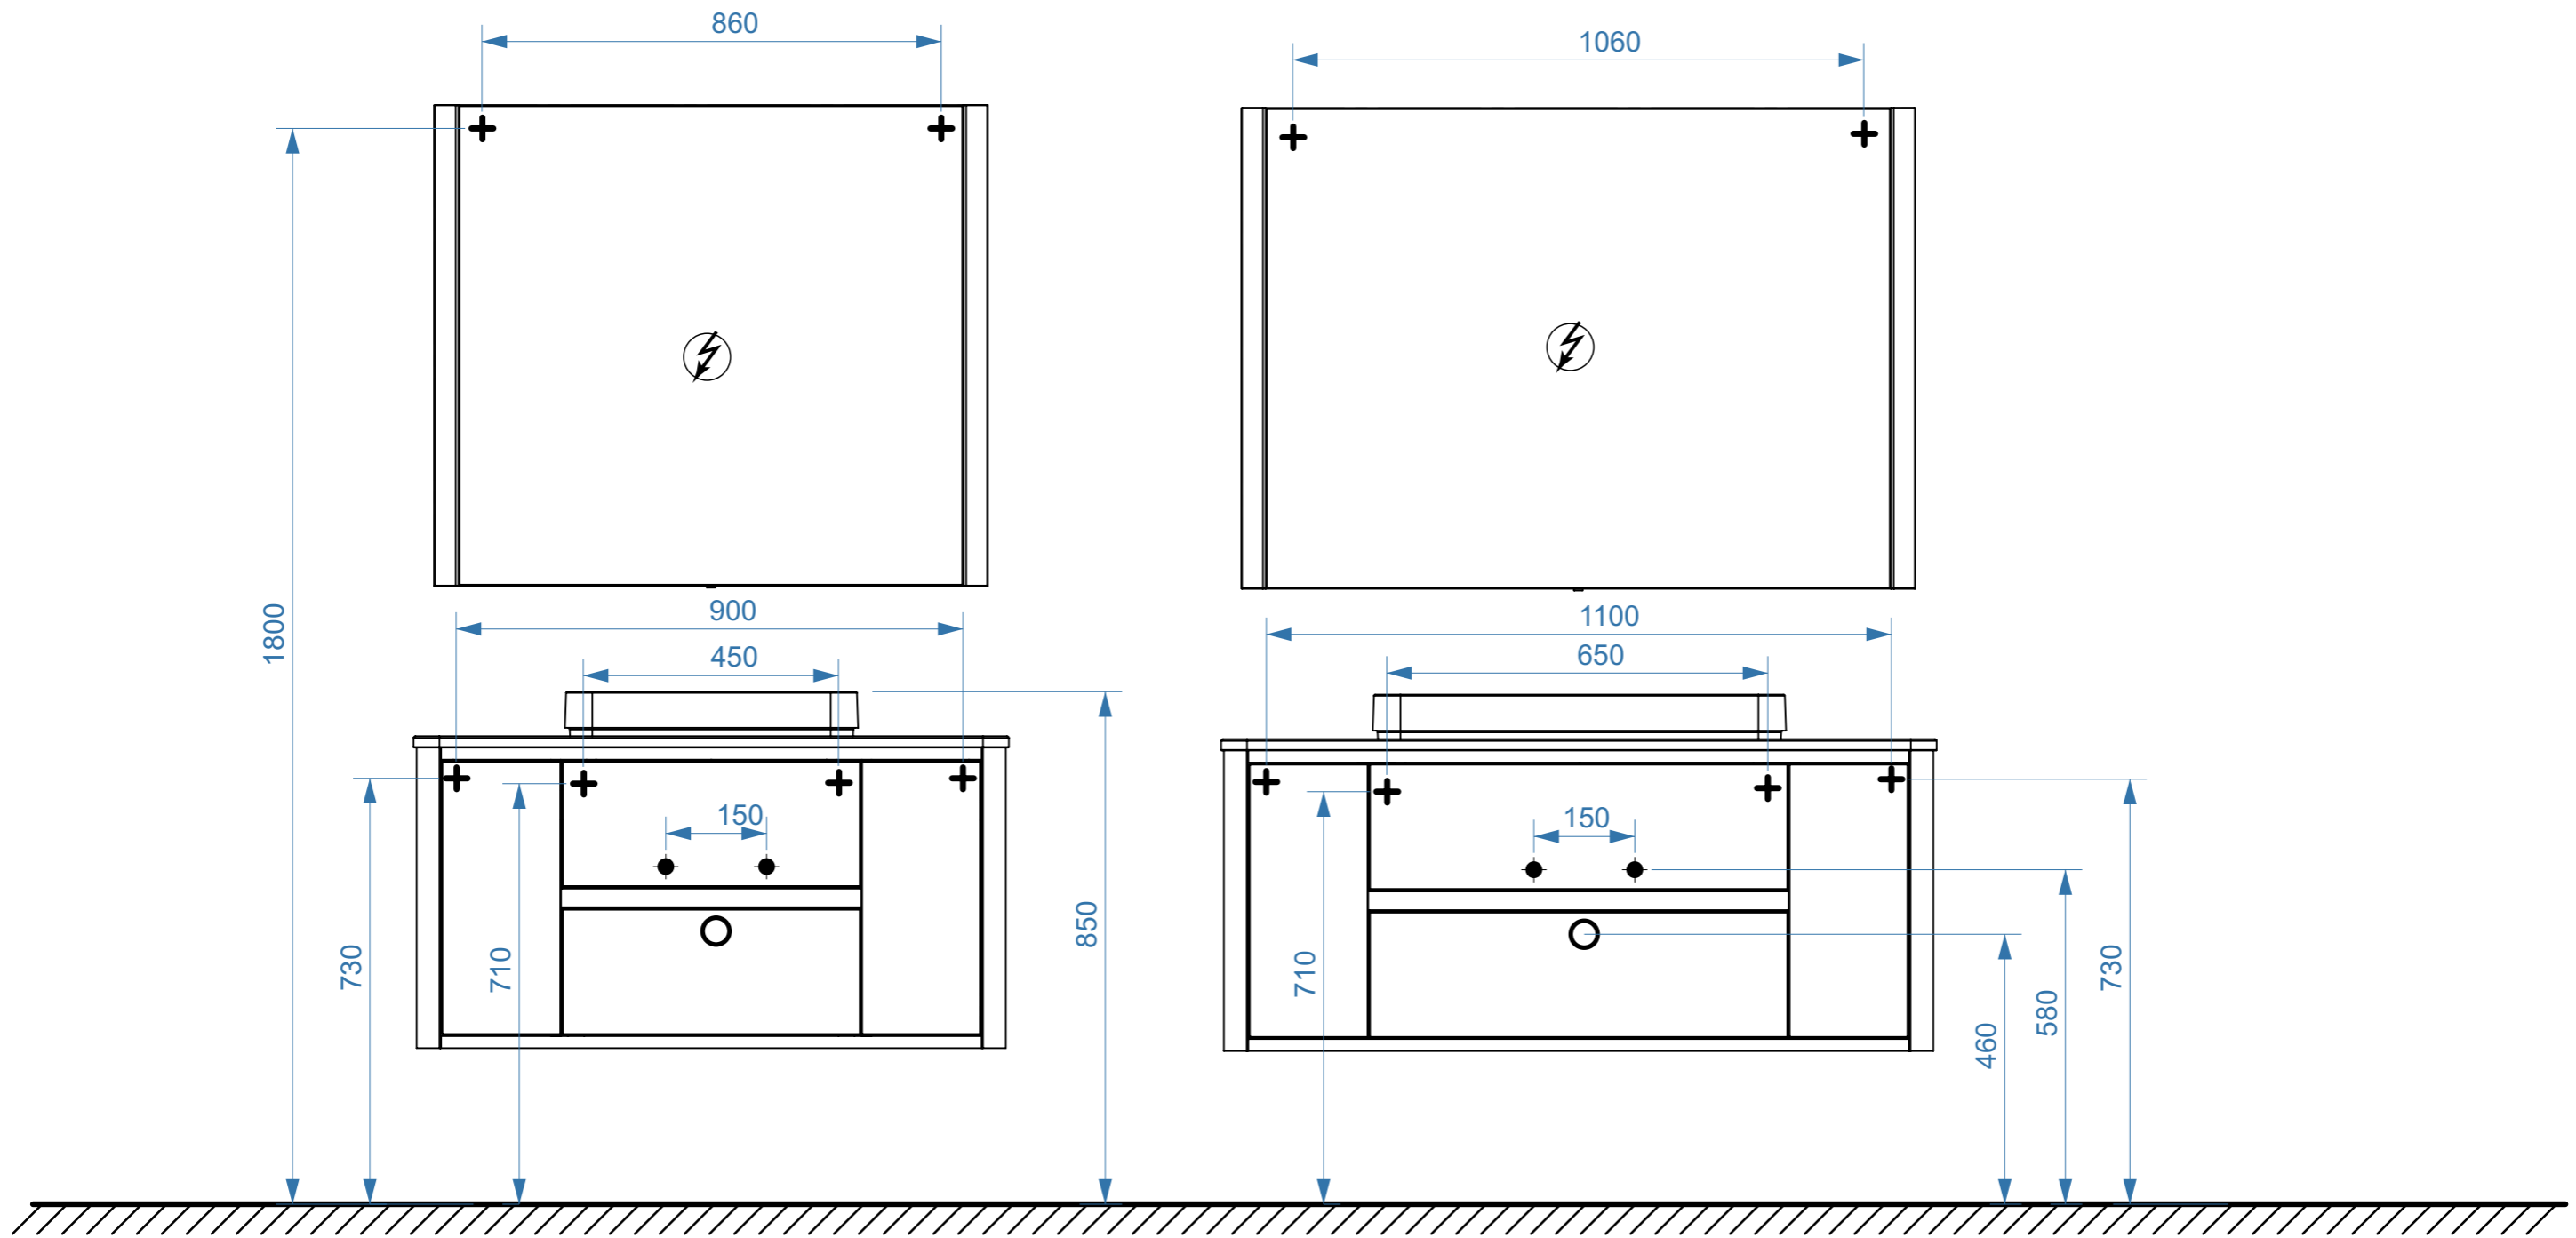

АЛЬМЕРИЯ 600

АЛЬМЕРИЯ 800

коллекция «АЛЬМЕРИЯ»
схема монтажа

- вывод труб водоснабжения
- ⊕ вывод труб канализации
- + крепление навесов
- ⚡ подключение электрического провода

АЛЬМЕРИЯ 1100

АЛЬМЕРИЯ 1200

- вывод труб водоснабжения
- ⊙ вывод труб канализации
- + крепление навесов
- ⚡ подключение электрического провода