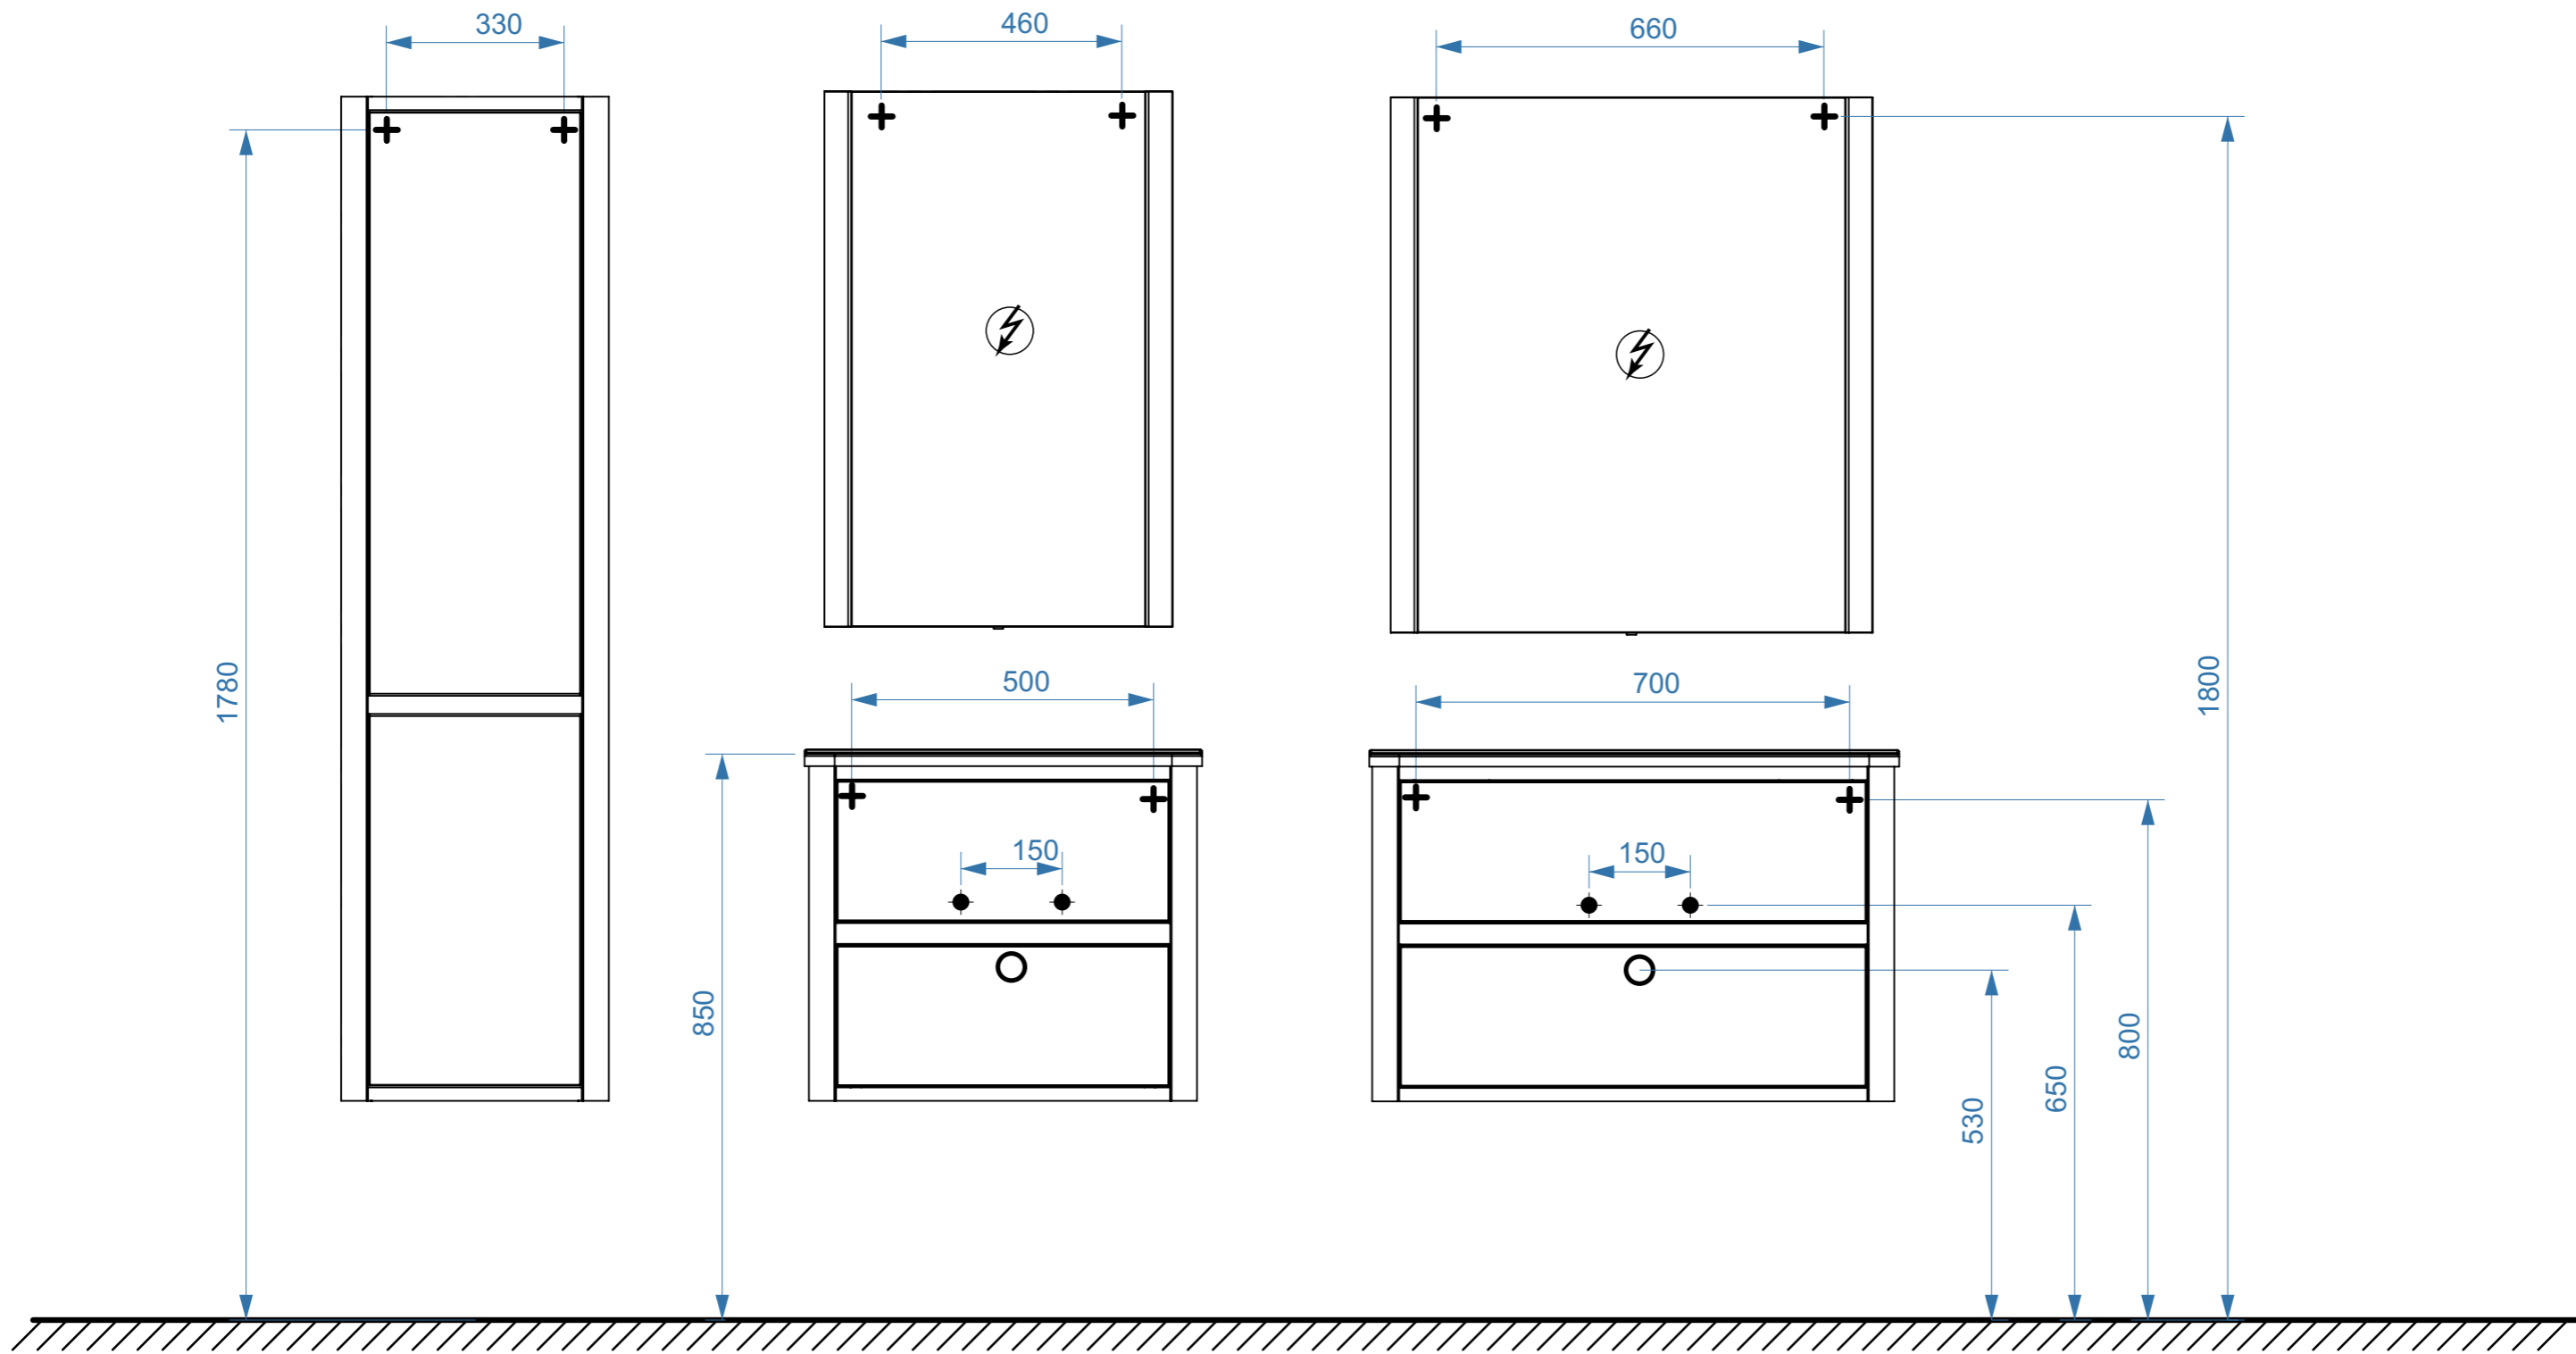

АЛЬМЕРИЯ 600

АЛЬМЕРИЯ 800

коллекция «АЛЬМЕРИЯ»
схема монтажа

- вывод труб водоснабжения
- ⊕ вывод труб канализации
- + крепление навесов
- ⚡ подключение электрического провода

АЛЬМЕРИЯ 1100

АЛЬМЕРИЯ 1200

- вывод труб водоснабжения
- ⊙ вывод труб канализации
- + крепление навесов
- ⚡ подключение электрического провода