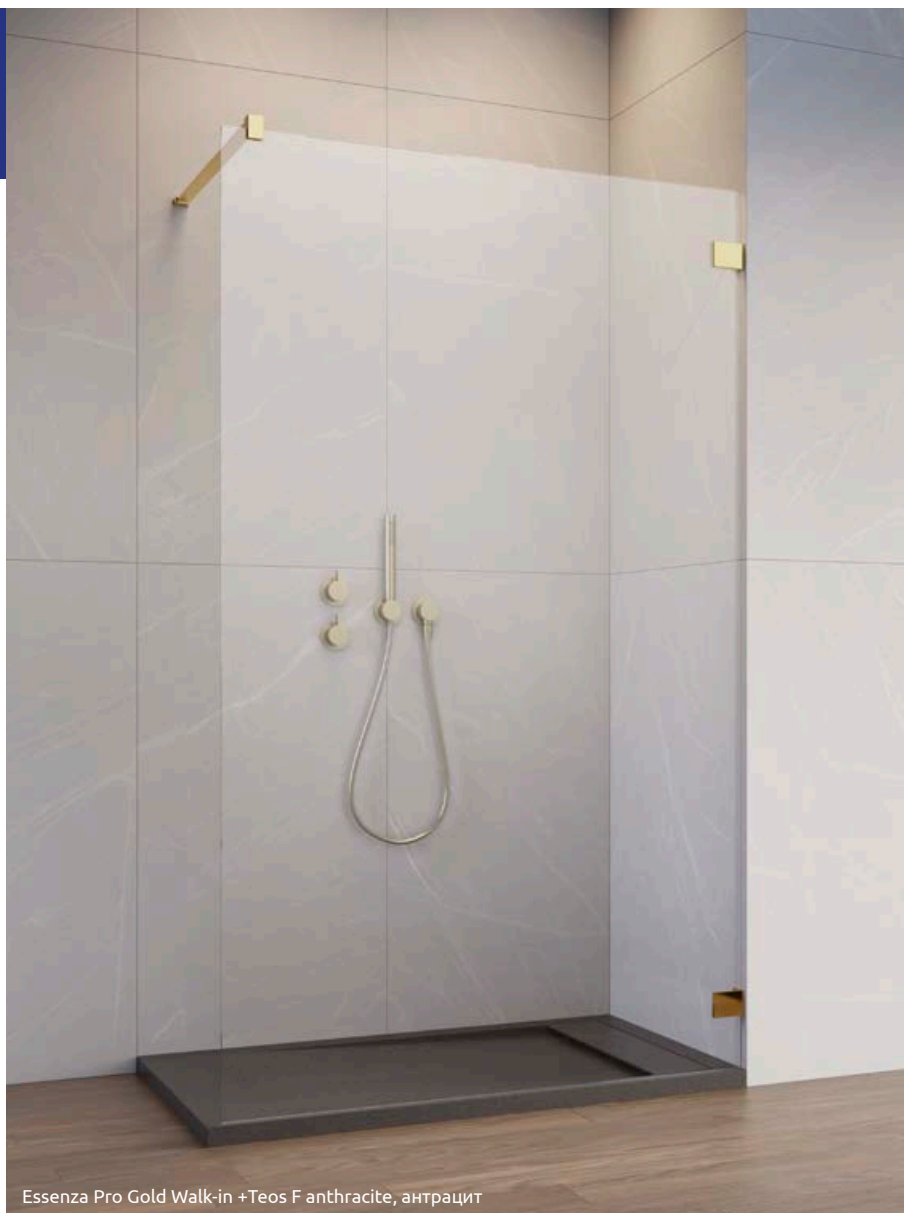

New

Essenza Pro Walk-in

Profile finish:

Данное изделие доступно с фурнитурой цвета:

09 Gold
09 Золото

04 White
04 Белый

Essenza Pro Gold Walk-in +Teos F anthracite, антрацит

Model Модель	TRANSPARENT GLASS ПРОЗРАЧНОЕ СТЕКЛО	
	profile finish / цвет фурнитуры GOLD Art. No. № арт.	profile finish / цвет фурнитуры WHITE* Art. No. № арт.
Walk-in 50	10103050-09-01	10103050-04-01
Walk-in 55	10103055-09-01	10103055-04-01
Walk-in 60	10103060-09-01	10103060-04-01
Walk-in 65	10103065-09-01	10103065-04-01
Walk-in 70	10103070-09-01	10103070-04-01
Walk-in 75	10103075-09-01	10103075-04-01
Walk-in 80	10103080-09-01	10103080-04-01
Walk-in 85	10103085-09-01	10103085-04-01
Walk-in 90	10103090-09-01	10103090-04-01
Walk-in 95	10103095-09-01	10103095-04-01
Walk-in 100	10103100-09-01	10103100-04-01
Walk-in 105	10103105-09-01	10103105-04-01
Walk-in 110	10103110-09-01	10103110-04-01
Walk-in 115	10103115-09-01	10103115-04-01
Walk-in 120	10103120-09-01	10103120-04-01
Walk-in 125	10103125-09-01	10103125-04-01
Walk-in 130	10103130-09-01	10103130-04-01
Walk-in 135	10103135-09-01	10103135-04-01
Walk-in 140	10103140-09-01	10103140-04-01
Walk-in 145	10103145-09-01	10103145-04-01
Walk-in 150	10103150-09-01	10103150-04-01
Walk-in 155	10103155-09-01	10103155-04-01
Walk-in 160	10103160-09-01	10103160-04-01