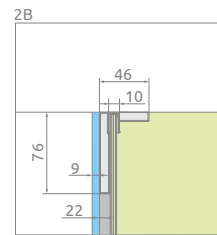

The wall-adjacent sealing profile can **fill in the wall irregularities** up to about 8 mm

Для регулировки зазоров до 8 мм стекла при стене используется уплотнительный профиль

Model Модель	X1	X2	H
Walk-In 50	485-493	max 1500	2000
Walk-In 55	535-543	max 1500	2000
Walk-In 60	585-593	max 1500	2000
Walk-In 65	635-643	max 1500	2000
Walk-In 70	685-693	max 1500	2000
Walk-In 75	735-743	max 1500	2000
Walk-In 80	785-793	max 1500	2000
Walk-In 85	835-843	max 1500	2000
Walk-In 90	885-893	max 1500	2000
Walk-In 95	935-943	max 1500	2000
Walk-In 100	985-993	max 1500	2000
Walk-In 105	1035-1043	max 1500	2000
Walk-In 110	1085-1093	max 1500	2000
Walk-In 115	1135-1143	max 1500	2000
Walk-In 120	1185-1193	max 1500	2000
Walk-In 125	1235-1243	max 1500	2000
Walk-In 130	1285-1293	max 1500	2000
Walk-In 135	1335-1343	max 1500	2000
Walk-In 140	1385-1393	max 1500	2000
Walk-In 145	1435-1443	max 1500	2000
Walk-In 150	1485-1493	max 1500	2000
Walk-In 155	1535-1543	max 1500	2000
Walk-In 160	1585-1593	max 1500	2000