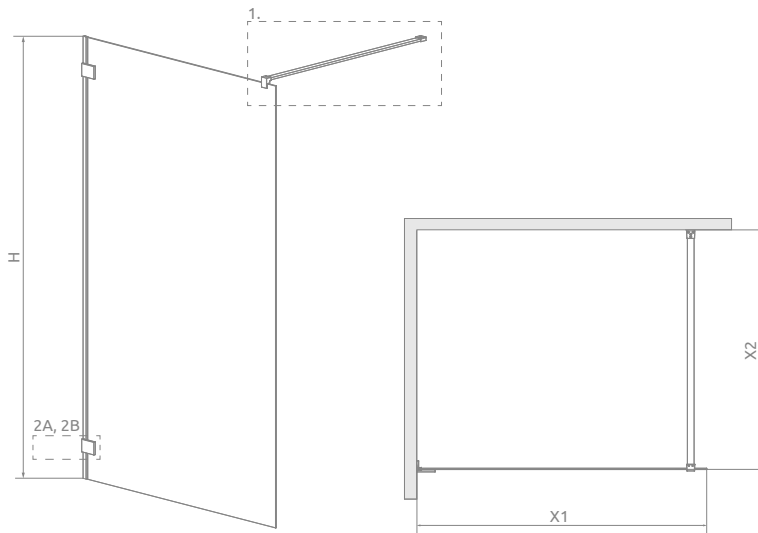

The wall-adjacent sealing profile can **fill in the wall irregularities** up to about 8 mm

Для регулировки зазоров до 8 мм стекла при стене используется уплотнительный профиль

Model Модель	X1	X2	H
Walk-In 50	485-493	max 1500	2000
Walk-In 55	535-543	max 1500	2000
Walk-In 60	585-593	max 1500	2000
Walk-In 65	635-643	max 1500	2000
Walk-In 70	685-693	max 1500	2000
Walk-In 75	735-743	max 1500	2000
Walk-In 80	785-793	max 1500	2000
Walk-In 85	835-843	max 1500	2000
Walk-In 90	885-893	max 1500	2000
Walk-In 95	935-943	max 1500	2000
Walk-In 100	985-993	max 1500	2000
Walk-In 105	1035-1043	max 1500	2000
Walk-In 110	1085-1093	max 1500	2000
Walk-In 115	1135-1143	max 1500	2000
Walk-In 120	1185-1193	max 1500	2000
Walk-In 125	1235-1243	max 1500	2000
Walk-In 130	1285-1293	max 1500	2000
Walk-In 135	1335-1343	max 1500	2000
Walk-In 140	1385-1393	max 1500	2000
Walk-In 145	1435-1443	max 1500	2000
Walk-In 150	1485-1493	max 1500	2000
Walk-In 155	1535-1543	max 1500	2000
Walk-In 160	1585-1593	max 1500	2000