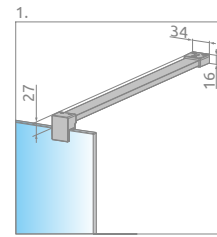

The wall-adjacent sealing profile can **fill in the wall irregularities** up to about 8 mm

Для регулировки зазоров до 8 мм стекла при стене используется уплотнительный профиль

Model Модель	X1	X2	H
Walk-In 50	485-493	max 1500	2000
Walk-In 55	535-543	max 1500	2000
Walk-In 60	585-593	max 1500	2000
Walk-In 65	635-643	max 1500	2000
Walk-In 70	685-693	max 1500	2000
Walk-In 75	735-743	max 1500	2000
Walk-In 80	785-793	max 1500	2000
Walk-In 85	835-843	max 1500	2000
Walk-In 90	885-893	max 1500	2000
Walk-In 95	935-943	max 1500	2000
Walk-In 100	985-993	max 1500	2000
Walk-In 105	1035-1043	max 1500	2000
Walk-In 110	1085-1093	max 1500	2000
Walk-In 115	1135-1143	max 1500	2000
Walk-In 120	1185-1193	max 1500	2000
Walk-In 125	1235-1243	max 1500	2000
Walk-In 130	1285-1293	max 1500	2000
Walk-In 135	1335-1343	max 1500	2000
Walk-In 140	1385-1393	max 1500	2000
Walk-In 145	1435-1443	max 1500	2000
Walk-In 150	1485-1493	max 1500	2000
Walk-In 155	1535-1543	max 1500	2000
Walk-In 160	1585-1593	max 1500	2000