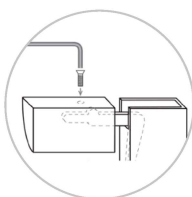

Современная система сборки профилей, вместо крепления на саморезы

- Сокращает время сборки душевой кабины на 200мин