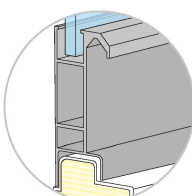

Усиленный каркас профилей

- Уникальный каркас профилей скрывает бортик поддона, что исключает сбор грязи и увеличивает жесткость конструкции.