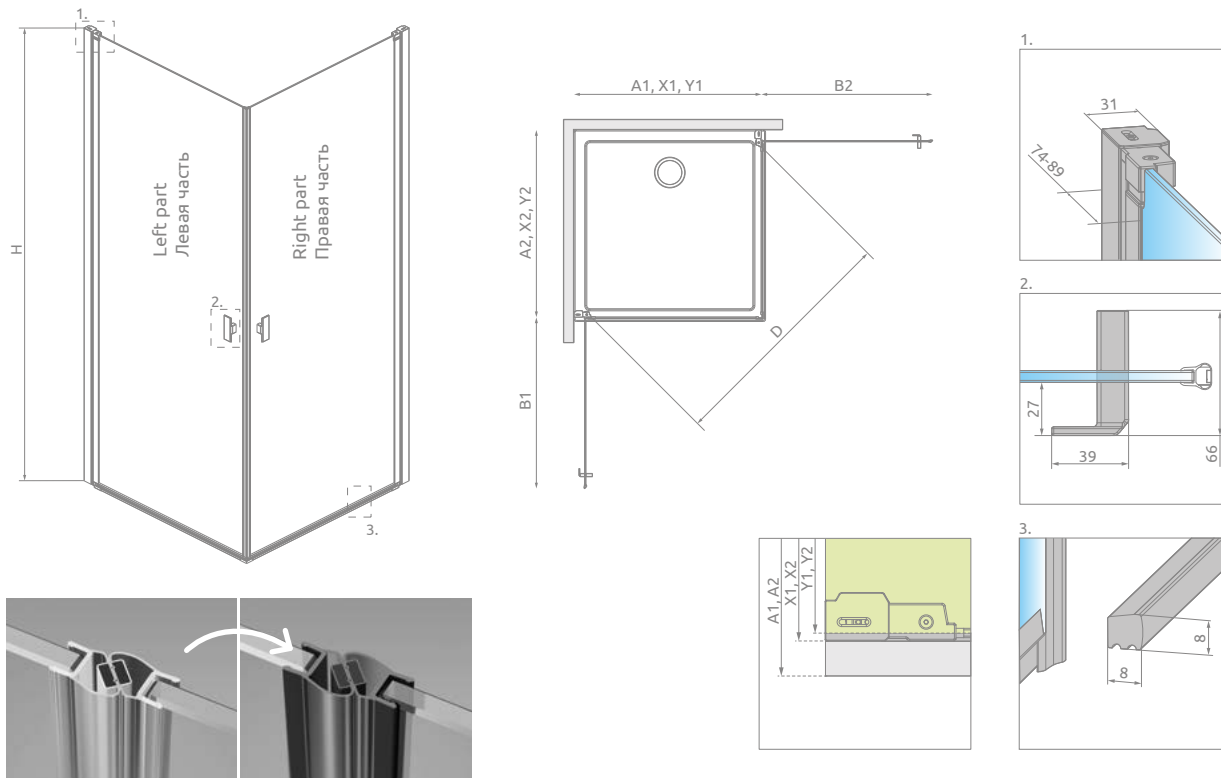

# Nes 8 Black KDD I

Nes 8 Black KDD I + shower board, душевая плита

Shower enclosure set consists of 2 parts: left and right. Please specify both article numbers when placing an order.  
В заказе надо указать 2 номера артикулов: левой и правой части кабины.

## LEFT PART | ЛЕВАЯ ЧАСТЬ КАБИНЫ

Model Модель	Tray width (A1) Ширина поддона (A1)	Dimension to the glass panel axis (Y1) Размер к оси стекла (Y1)	Height (H) Высота (H)	TRANSPARENT GLASS ПРОЗРАЧНОЕ СТЕКЛО
				Art. No.   № арт.
KDD I 80 L	800	769-784	2000	10071080-54-01L
KDD I 90 L	900	869-884	2000	10071090-54-01L
KDD I 100 L	1000	969-984	2000	10071100-54-01L

## RIGHT PART | ПРАВАЯ ЧАСТЬ КАБИНЫ

Model Модель	Tray width (A1) Ширина поддона (A1)	Dimension to the glass panel axis (Y1) Размер к оси стекла (Y1)	Height (H) Высота (H)	TRANSPARENT GLASS ПРОЗРАЧНОЕ СТЕКЛО
				Art. No.   № арт.
KDD I 80 R	800	769-784	2000	10071080-54-01R
KDD I 90 R	900	869-884	2000	10071090-54-01R
KDD I 100 R	1000	969-984	2000	10071100-54-01R

Model   Модель	A1	A2	X1	X2	Y1	Y2	B1	B2	D	H
KDD I 80L×80R	800	800	775-790	775-790	769-784	769-784	704	704	969	2000
KDD I 80L×90R	800	900	775-790	875-890	769-784	869-884	704	804	1042	2000
KDD I 80L×100R	800	1000	775-790	975-990	769-784	969-984	704	904	1119	2000
KDD I 90L×80R	900	800	875-890	775-790	869-884	769-784	804	704	1042	2000
KDD I 90L×90R	900	900	875-890	875-890	869-884	869-884	804	804	1110	2000
KDD I 90L×100R	900	1000	875-890	975-990	869-884	969-984	804	904	1183	2000
KDD I 100L×80R	1000	800	975-990	775-790	969-984	769-784	904	704	1119	2000
KDD I 100L×90R	1000	900	975-990	875-890	969-984	869-884	904	804	1183	2000
KDD I 100L×100R	1000	1000	975-990	975-990	969-984	969-984	904	904	1252	2000