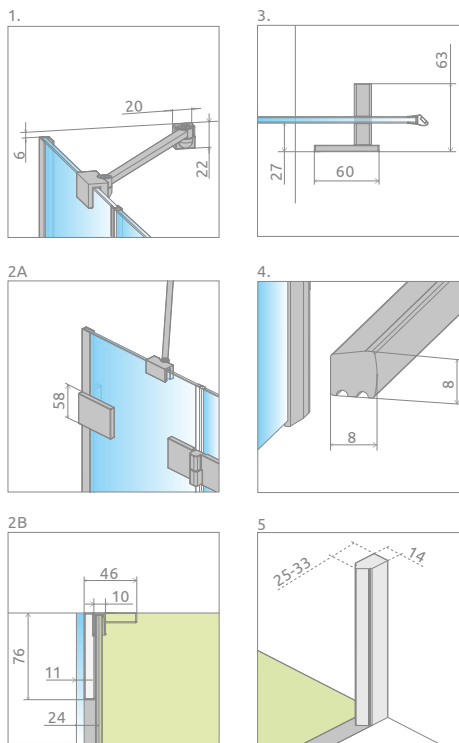

New

Essenza Pro Black DWJ

Essenza Pro Black DWJ + Kyntos C white | белый

Model Модель	Width of niche (X) Ширина ниши (X)	Height (H) Высота (H)	TRANSPARENT GLASS ПРОЗРАЧНОЕ СТЕКЛО
			Art. No. № арт.
DWJ 80 L	792-808	2000	10099080-54-01L
DWJ 80 R	792-808	2000	10099080-54-01R
DWJ 90 L	892-908	2000	10099090-54-01L
DWJ 90 R	892-908	2000	10099090-54-01R
DWJ 100 L	992-1008	2000	10099100-54-01L
DWJ 100 R	992-1008	2000	10099100-54-01R
DWJ 110 L	1092-1108	2000	10099110-54-01L
DWJ 110 R	1092-1108	2000	10099110-54-01R
DWJ 120 L	1192-1208	2000	10099120-54-01L
DWJ 120 R	1192-1208	2000	10099120-54-01R
DWJ 130 L	1292-1308	2000	10099130-54-01L
DWJ 130 R	1292-1308	2000	10099130-54-01R

Model Модель	X	B	C	D	H
DWJ 80	792-808	530	257-265	505	2000
DWJ 90	892-908	630	257-265	605	2000
DWJ 100	992-1008	630	357-365	605	2000
DWJ 110	1092-1108	830	357-365	705	2000
DWJ 120	1192-1208	830	357-365	805	2000
DWJ 130	1292-1308	830	457-465	805	2000