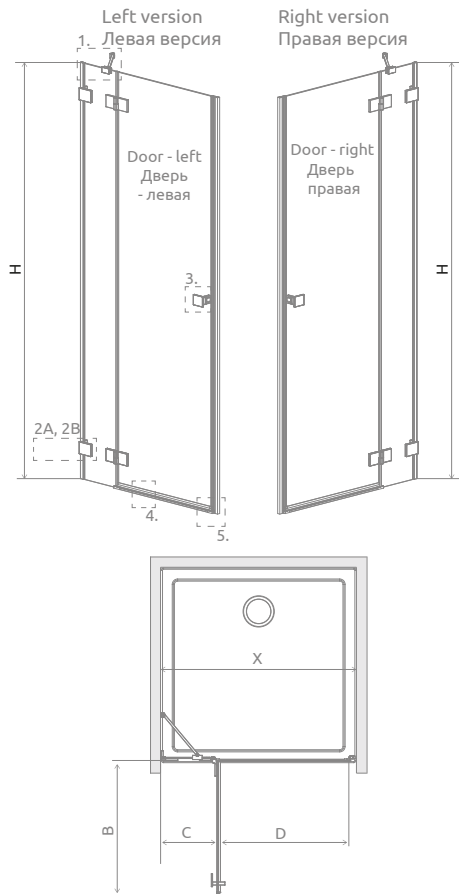

New

Essenza Pro Black DWJ

Essenza Pro Black DWJ + Kyntos C white | белый

Model Модель	Width of niche (X) Ширина ниши (X)	Height (H) Высота (H)	TRANSPARENT GLASS ПРОЗРАЧНОЕ СТЕКЛО
			Art. No. № арт.
DWJ 80 L	792-808	2000	10099080-54-01L
DWJ 80 R	792-808	2000	10099080-54-01R
DWJ 90 L	892-908	2000	10099090-54-01L
DWJ 90 R	892-908	2000	10099090-54-01R
DWJ 100 L	992-1008	2000	10099100-54-01L
DWJ 100 R	992-1008	2000	10099100-54-01R
DWJ 110 L	1092-1108	2000	10099110-54-01L
DWJ 110 R	1092-1108	2000	10099110-54-01R
DWJ 120 L	1192-1208	2000	10099120-54-01L
DWJ 120 R	1192-1208	2000	10099120-54-01R
DWJ 130 L	1292-1308	2000	10099130-54-01L
DWJ 130 R	1292-1308	2000	10099130-54-01R

Model Модель	X	B	C	D	H
DWJ 80	792-808	530	257-265	505	2000
DWJ 90	892-908	630	257-265	605	2000
DWJ 100	992-1008	630	357-365	605	2000
DWJ 110	1092-1108	830	357-365	705	2000
DWJ 120	1192-1208	830	357-365	805	2000
DWJ 130	1292-1308	830	457-465	805	2000