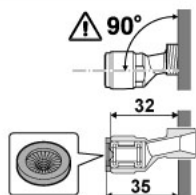

Roca

EVEN-T ROUND

A5A9780C00

5

3

| | | |
|--|-----------------|--|
|  P  | P bar |  MAX. 10 |
|  P  | P bar |  MAX. 5 MIN. 0,5  3  |
| | |  P ↑  P ↓ P ↓ - P ↑ ≤ 2 |
|  T | °C |  80 MAX. 45 MIN.  65  50 |
|  Q (3 bar) | l/min |  14  ECO - 7 MAX. 9 |

| | | | |
|---------------|----------------|----------------|----------------|
| 1- AG0091200R | 6- A525005308 | 11- A525017203 | 16- AG0082500R |
| 2- A525015803 | 7- AG0087100R | 12- AG0096707R | 17- AG0082400R |
| 3- A525015907 | 8- AG0026307R | 13- A525016803 | 18- AG0056807R |
| 4- A525016000 | 9- A525016609 | 14- A5B1B03C00 | 19- A5B3050C00 |
| 5- A525016207 | 10- AG0091307R | 15- A525009900 | |