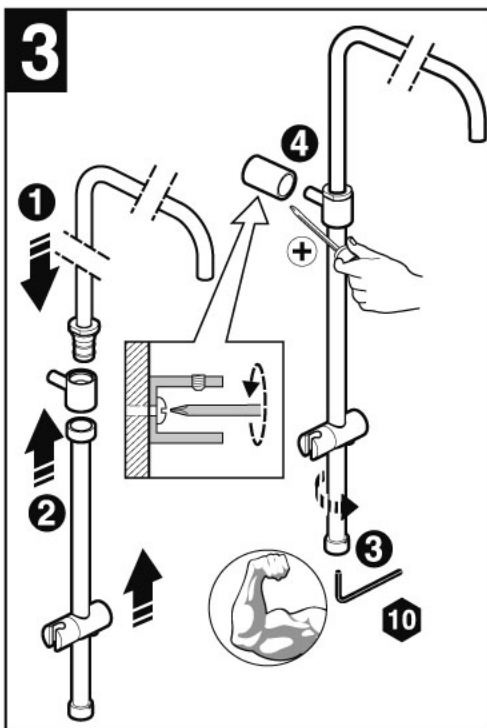

Roca

EVEN-T ROUND

A5A9780C00

5

3

| | | |
|--|-----------------|--|
|  P  | P bar |  MAX. 10 |
|  P  | P bar |  MAX. 5 MIN. 0,5  3  |
| | |  P ↑  P ↓ P ↓ - P ↑ ≤ 2 |
|  T | °C |  80 MAX. 45 MIN.  65  50 |
|  Q (3 bar) | l/min |  14  ECO - 7 MAX. 9 |

| | | | |
|---------------|----------------|----------------|----------------|
| 1- AG0091200R | 6- A525005308 | 11- A525017203 | 16- AG0082500R |
| 2- A525015803 | 7- AG0087100R | 12- AG0096707R | 17- AG0082400R |
| 3- A525015907 | 8- AG0026307R | 13- A525016803 | 18- AG0056807R |
| 4- A525016000 | 9- A525016609 | 14- A5B1B03C00 | 19- A5B3050C00 |
| 5- A525016207 | 10- AG0091307R | 15- A525009900 | |