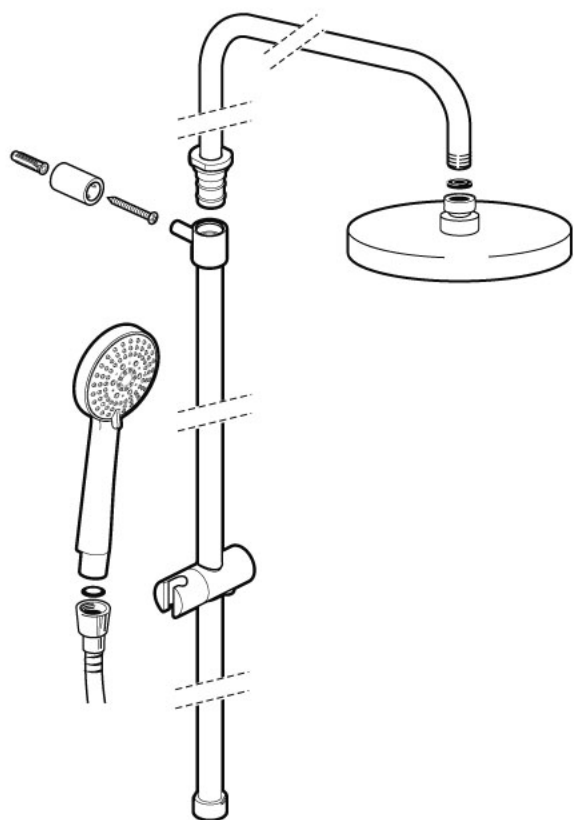

Roca

EVEN-T ROUND

A5A9780C00

5

3

| | | |
|--|-----------------|--|
|  P  | P bar |  MAX. 10 |
|  P  | P bar |  MAX. 5 MIN. 0,5  3  |
| | |  P ↑  P ↓ P ↓ - P ↑ ≤ 2 |
|  T | °C |  80 MAX. 45 MIN.  65  50 |
|  Q (3 bar) | l/min |  14  ECO - 7 MAX. 9 |

| | | | |
|---------------|----------------|----------------|----------------|
| 1- AG0091200R | 6- A525005308 | 11- A525017203 | 16- AG0082500R |
| 2- A525015803 | 7- AG0087100R | 12- AG0096707R | 17- AG0082400R |
| 3- A525015907 | 8- AG0026307R | 13- A525016803 | 18- AG0056807R |
| 4- A525016000 | 9- A525016609 | 14- A5B1B03C00 | 19- A5B3050C00 |
| 5- A525016207 | 10- AG0091307R | 15- A525009900 | |