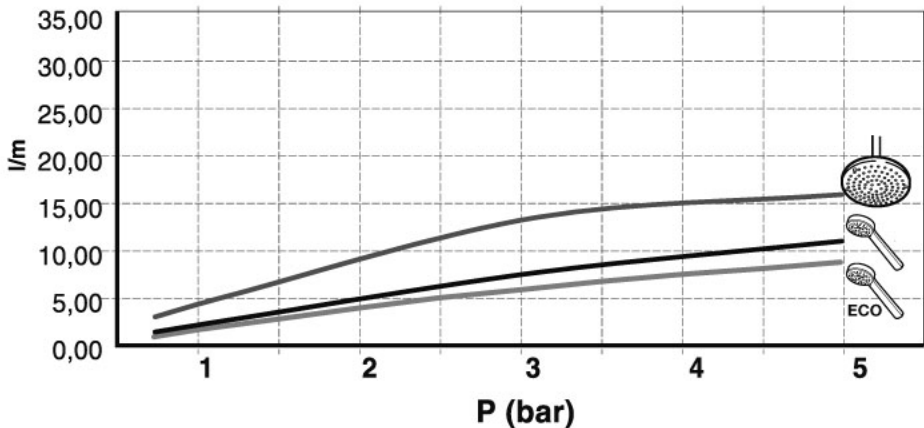

Roca

EVEN-T ROUND

A5A9780C00

5

3

| | | |
|--|-----------------|--|
|  P  | P bar |  MAX. 10 |
|  P  | P bar |  MAX. 5 MIN. 0,5  3  |
| | |  P ↑  P ↓ P ↓ - P ↑ ≤ 2 |
|  T | °C |  80 MAX. 45 MIN.  65  50 |
|  Q (3 bar) | l/min |  14  ECO - 7 MAX. 9 |