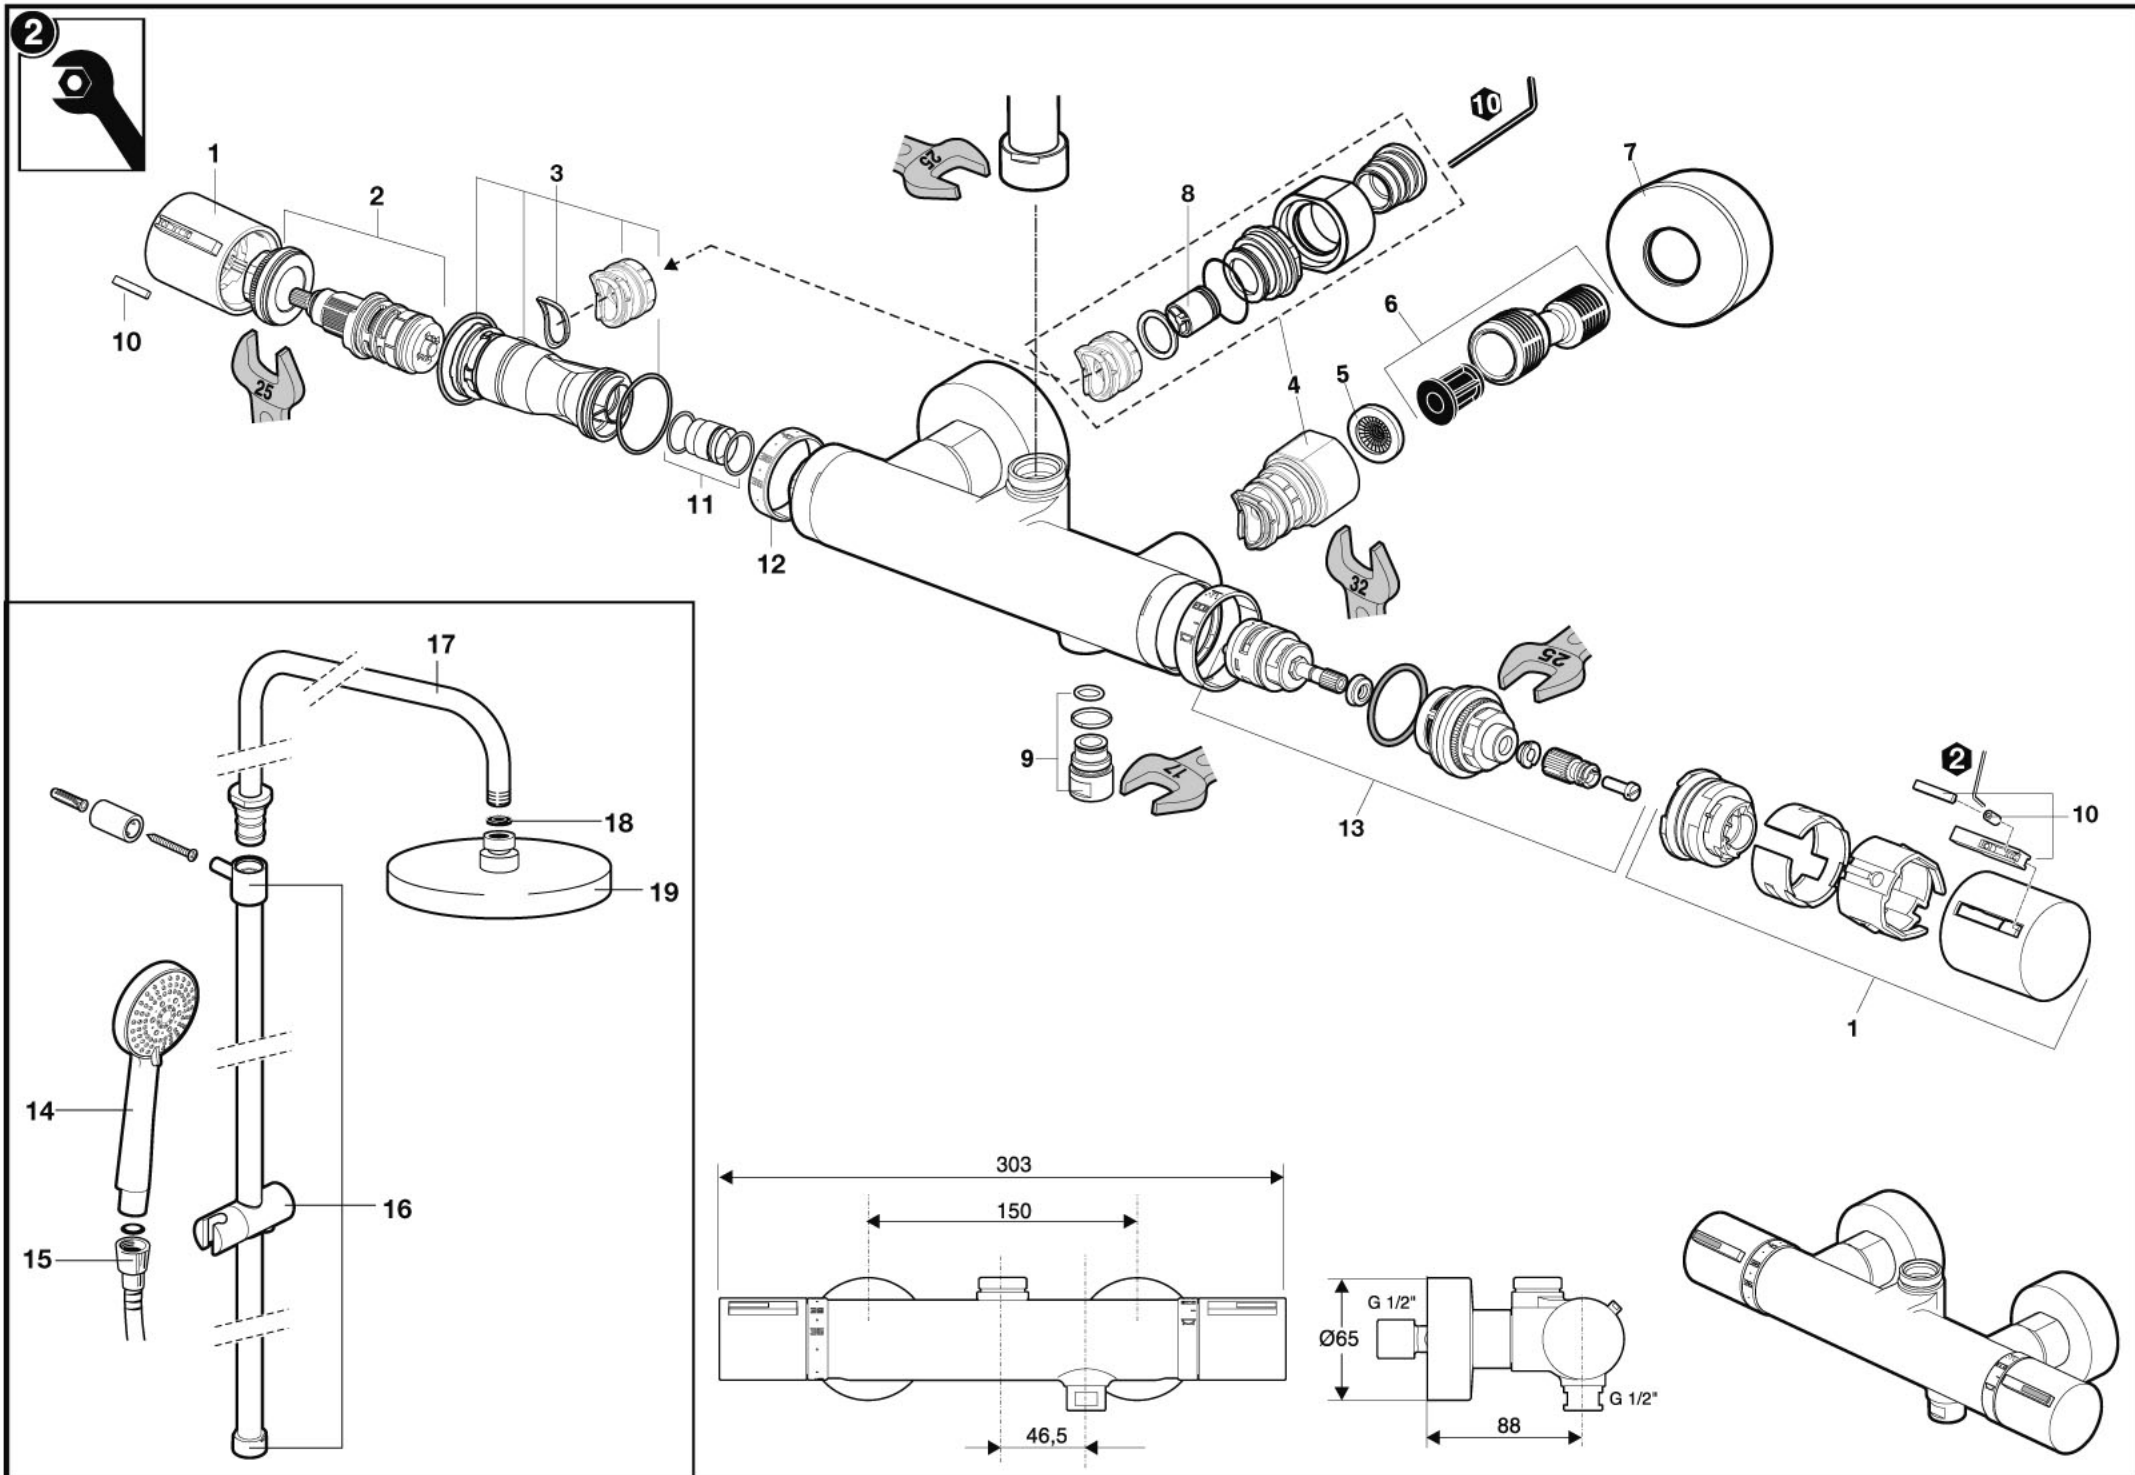

Roca

EVEN-T ROUND

A5A9780C00

5

3

| | | |
|--|-----------------|--|
|  P  | P bar |  MAX. 10 |
|  P  | P bar |  MAX. 5 MIN. 0,5  3  |
| | |  P ↑  P ↓ P ↓ - P ↑ ≤ 2 |
|  T | °C |  80 MAX. 45 MIN.  65  50 |
|  Q (3 bar) | l/min |  14  ECO - 7 MAX. 9 |

| | | | |
|---------------|----------------|----------------|----------------|
| 1- AG0091200R | 6- A525005308 | 11- A525017203 | 16- AG0082500R |
| 2- A525015803 | 7- AG0087100R | 12- AG0096707R | 17- AG0082400R |
| 3- A525015907 | 8- AG0026307R | 13- A525016803 | 18- AG0056807R |
| 4- A525016000 | 9- A525016609 | 14- A5B1B03C00 | 19- A5B3050C00 |
| 5- A525016207 | 10- AG0091307R | 15- A525009900 | |