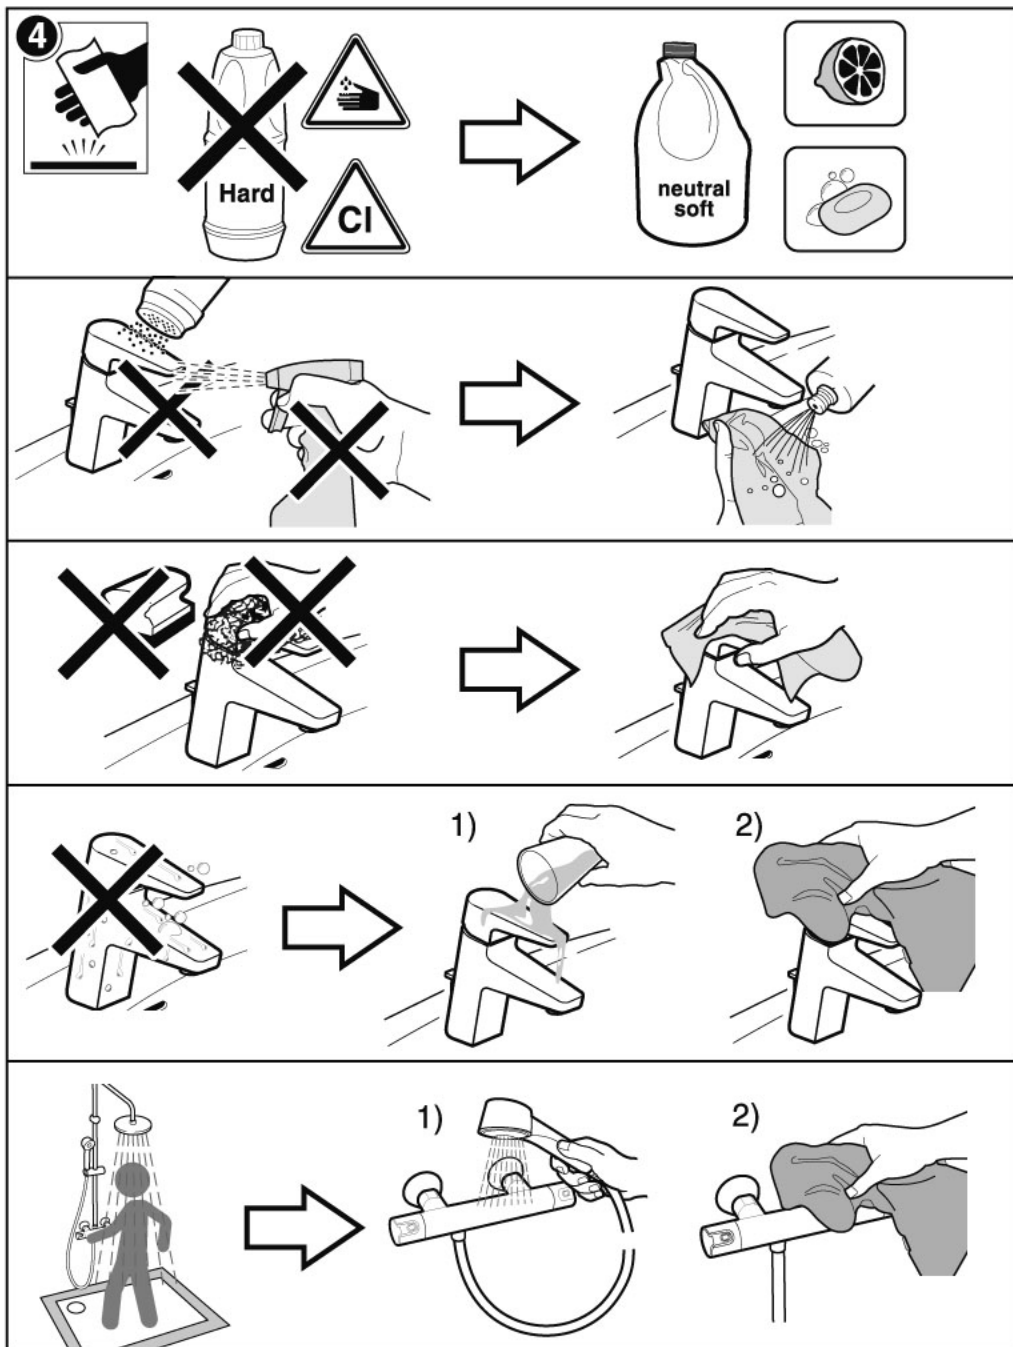

A543095707g

Roca

Roca Sanitario, S.A.
Avda. Diagonal, 513
08029 Barcelona
SPAIN
www.roca.com

**902
304
848** LÍNEA DE
ATENCIÓN AL
CONSUMIDOR
ESPAÑA

**902
400
423** SERVICIO
TÉCNICO
ESPAÑA

productsupport.rs@roca.net
soporteproducto.rs@roca.net