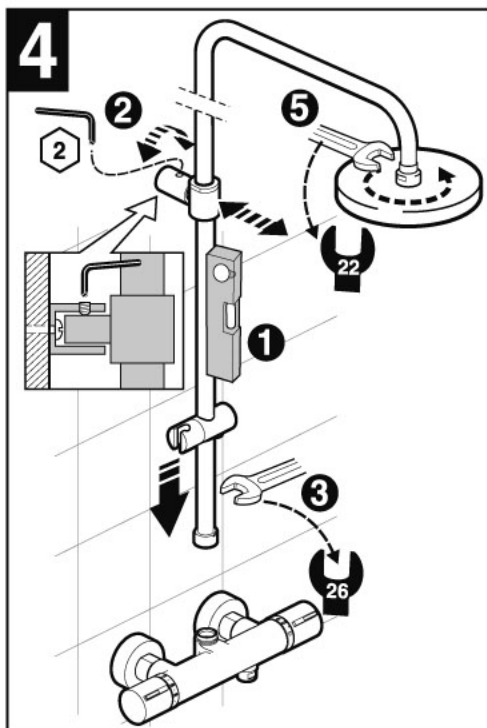

Roca

EVEN-T ROUND

A5A9780C00

5

3

| | | |
|--|-----------------|--|
|  P  | P bar |  MAX. 10 |
|  P  | P bar |  MAX. 5 MIN. 0,5  3  |
| | |  P ↑  P ↓ P ↓ - P ↑ ≤ 2 |
|  T | °C |  80 MAX. 45 MIN.  65  50 |
|  Q (3 bar) | l/min |  14  ECO - 7 MAX. 9 |

| | | | |
|---------------|----------------|----------------|----------------|
| 1- AG0091200R | 6- A525005308 | 11- A525017203 | 16- AG0082500R |
| 2- A525015803 | 7- AG0087100R | 12- AG0096707R | 17- AG0082400R |
| 3- A525015907 | 8- AG0026307R | 13- A525016803 | 18- AG0056807R |
| 4- A525016000 | 9- A525016609 | 14- A5B1B03C00 | 19- A5B3050C00 |
| 5- A525016207 | 10- AG0091307R | 15- A525009900 | |