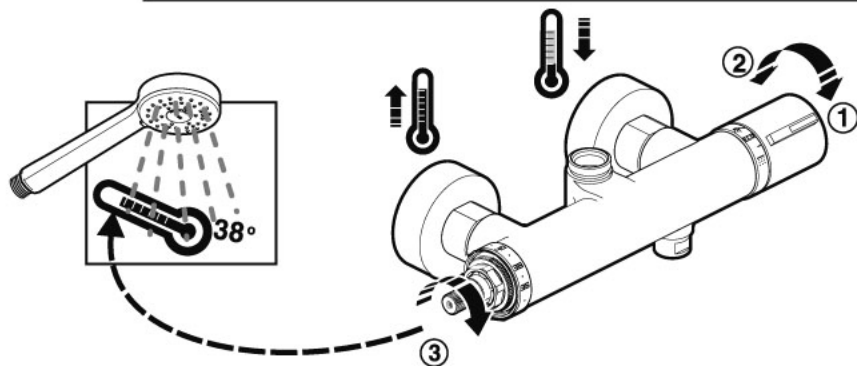

Roca

EVEN-T ROUND

A5A9780C00

5

3

| | | |
|--|-----------------|--|
|  P  | P bar |  MAX. 10 |
|  P  | P bar |  MAX. 5 MIN. 0,5  3  |
| | |  P ↑  P ↓ P ↓ - P ↑ ≤ 2 |
|  T | °C |  80 MAX. 45 MIN.  65  50 |
|  Q (3 bar) | l/min |  14  ECO - 7 MAX. 9 |