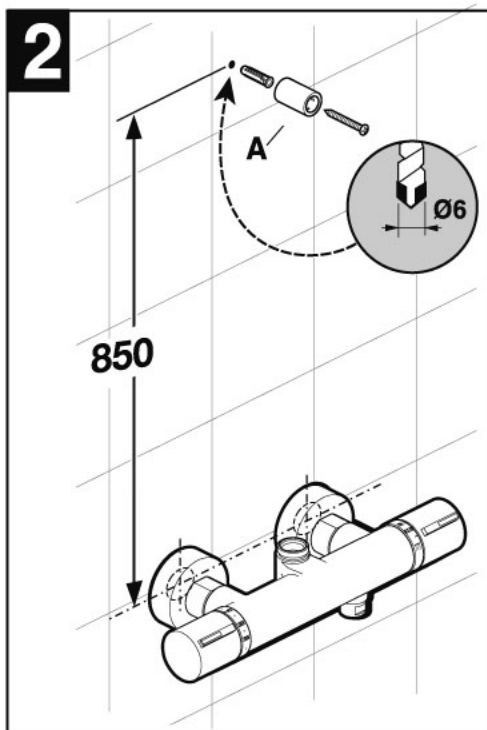

Roca

EVEN-T ROUND

A5A9780C00

5

3

| | | |
|--|-----------------|--|
|  P  | P bar |  MAX. 10 |
|  P  | P bar |  MAX. 5 MIN. 0,5  3  |
| | |  P ↑  P ↓ P ↓ - P ↑ ≤ 2 |
|  T | °C |  80 MAX. 45 MIN.  65  50 |
|  Q (3 bar) | l/min |  14  ECO - 7 MAX. 9 |

| | | | |
|---------------|----------------|----------------|----------------|
| 1- AG0091200R | 6- A525005308 | 11- A525017203 | 16- AG0082500R |
| 2- A525015803 | 7- AG0087100R | 12- AG0096707R | 17- AG0082400R |
| 3- A525015907 | 8- AG0026307R | 13- A525016803 | 18- AG0056807R |
| 4- A525016000 | 9- A525016609 | 14- A5B1B03C00 | 19- A5B3050C00 |
| 5- A525016207 | 10- AG0091307R | 15- A525009900 | |