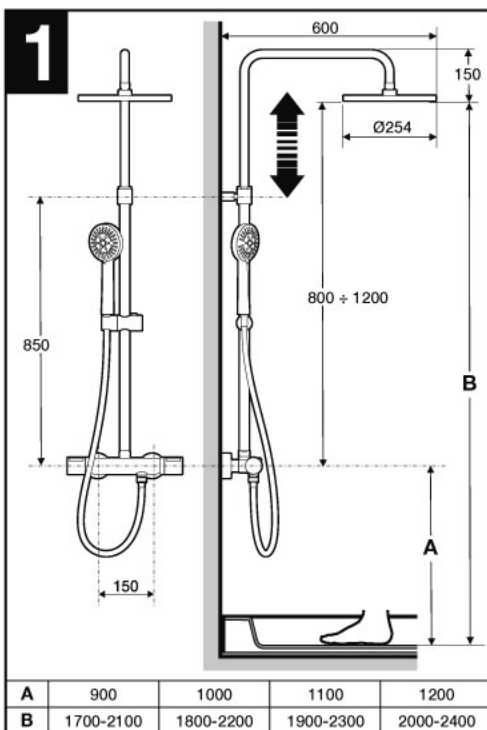

Roca

EVEN-T ROUND

A5A9780C00

5

3

| | | |
|--|-----------------|--|
|  P  | P bar |  MAX. 10 |
|  P  | P bar |  MAX. 5 MIN. 0,5  3  |
| | |  P ↑  P ↓ P ↓ - P ↑ ≤ 2 |
|  T | °C |  80 MAX. 45 MIN.  65  50 |
|  Q (3 bar) | l/min |  14  ECO - 7 MAX. 9 |

| | | | |
|---------------|----------------|----------------|----------------|
| 1- AG0091200R | 6- A525005308 | 11- A525017203 | 16- AG0082500R |
| 2- A525015803 | 7- AG0087100R | 12- AG0096707R | 17- AG0082400R |
| 3- A525015907 | 8- AG0026307R | 13- A525016803 | 18- AG0056807R |
| 4- A525016000 | 9- A525016609 | 14- A5B1B03C00 | 19- A5B3050C00 |
| 5- A525016207 | 10- AG0091307R | 15- A525009900 | |