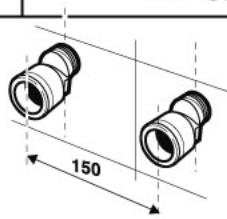

Roca

EVEN-T ROUND

A5A9780C00

5

3

| | | |
|--|-----------------|--|
|  P  | P bar |  MAX. 10 |
|  P  | P bar |  MAX. 5 MIN. 0,5  3  |
| | |  P ↑  P ↓ P ↓ - P ↑ ≤ 2 |
|  T | °C |  80 MAX. 45 MIN.  65  50 |
|  Q (3 bar) | l/min |  14  ECO - 7 MAX. 9 |

| | | | |
|---------------|----------------|----------------|----------------|
| 1- AG0091200R | 6- A525005308 | 11- A525017203 | 16- AG0082500R |
| 2- A525015803 | 7- AG0087100R | 12- AG0096707R | 17- AG0082400R |
| 3- A525015907 | 8- AG0026307R | 13- A525016803 | 18- AG0056807R |
| 4- A525016000 | 9- A525016609 | 14- A5B1B03C00 | 19- A5B3050C00 |
| 5- A525016207 | 10- AG0091307R | 15- A525009900 | |