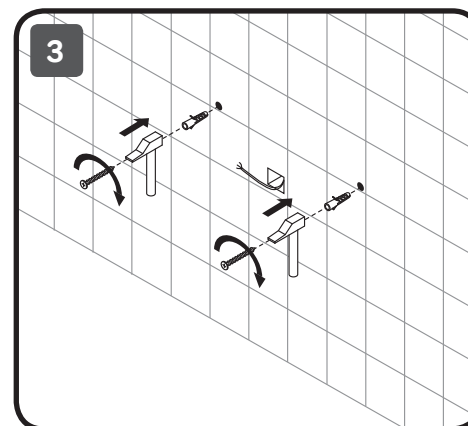

M85MOX10551S M85MOX40601S
M85MOX10601S M85MOX40651S
M85MOX10651S M85MOX40801S
M85MOX10801S M85MOX41001S
M85MOX11001S M85MOX41101S

AM-PM

X-JOY

550x700x35
600x700x35
650x700x35
800x700x35
1000x700x35

600x600x35
650x650x35
800x800x35
1000x1000x35
1100x1100x35

Чтобы включить или выключить подсветку зеркала, проведите рукой рядом с инфракрасным датчиком. Изменение яркости подсветки: Удерживайте ладонь перед ИК-датчиком, пока не будет достигнута желаемая яркость.