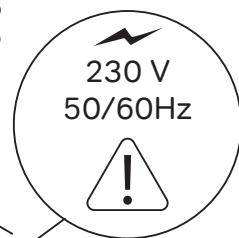

M85MOX10551S M85MOX40601S
M85MOX10601S M85MOX40651S
M85MOX10651S M85MOX40801S
M85MOX10801S M85MOX41001S
M85MOX11001S M85MOX41101S

AM-PM

X-JOY

550x700x35
600x700x35
650x700x35
800x700x35
1000x700x35

600x600x35
650x650x35
800x800x35
1000x1000x35
1100x1100x35

Чтобы включить или выключить подсветку зеркала, проведите рукой рядом с инфракрасным датчиком. Изменение яркости подсветки: Удерживайте ладонь перед ИК-датчиком, пока не будет достигнута желаемая яркость.