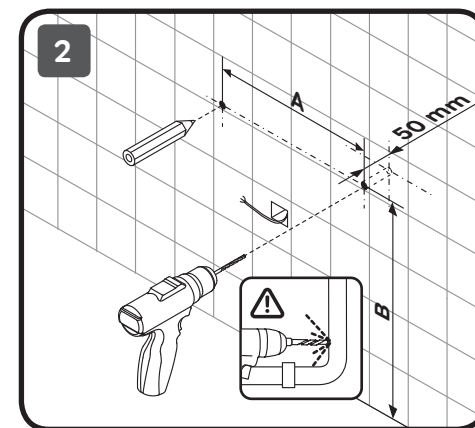

Чтобы включить или выключить подсветку зеркала, проведите рукой рядом с инфракрасным датчиком. Изменение яркости подсветки: Удерживайте ладонь перед ИК-датчиком, пока не будет достигнута желаемая яркость.